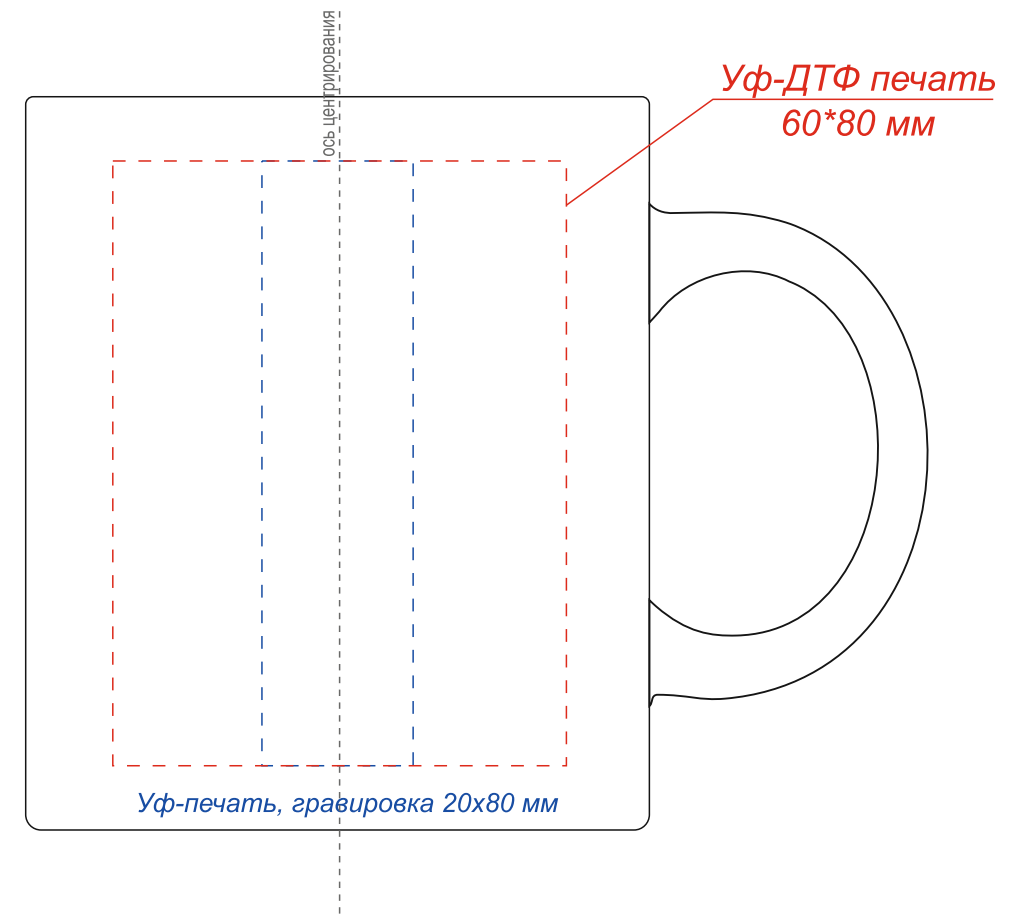

Арт. 6006  
Кружка Bonn Soft

Круговая гравировка 210x80 мм