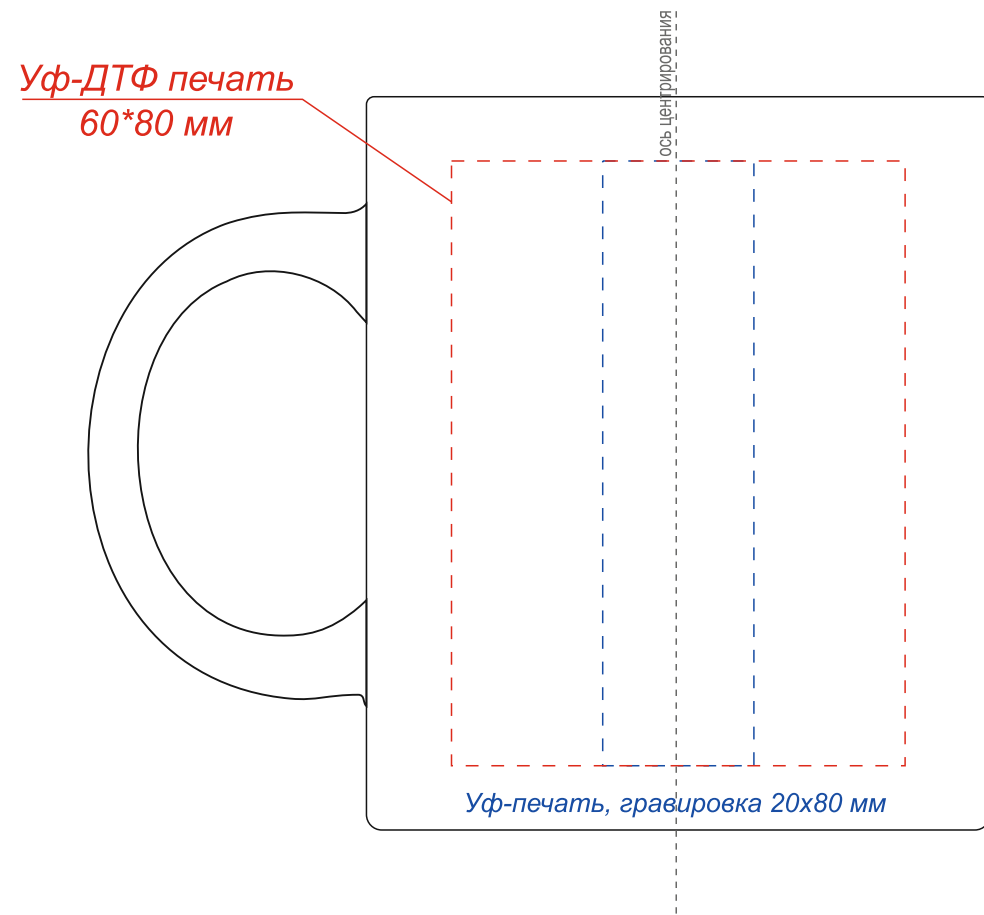

Арт. 6006  
Кружка Bonn Soft

Круговая гравировка 210x80 мм