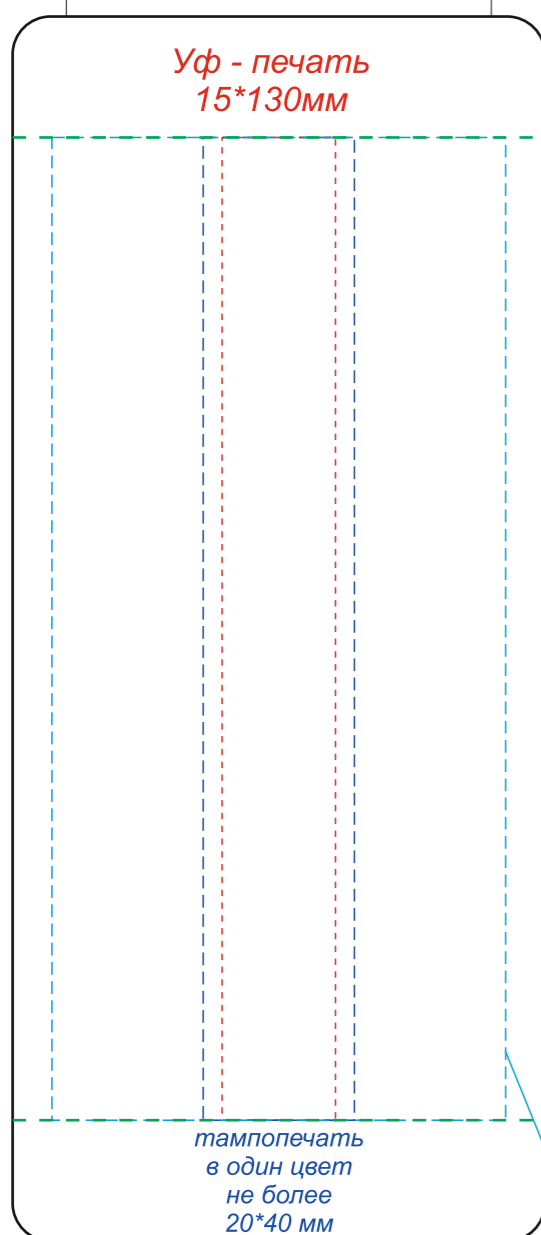

вид спереди

вид сзади

вид слева

вид справа

Круговая Уф - печать*
130*200мм

При круговой УФ-печати местами могут возникать двоения, полосатость цвета и смещение белой подложки.

*Круговая УФ-печать встык не осуществляется