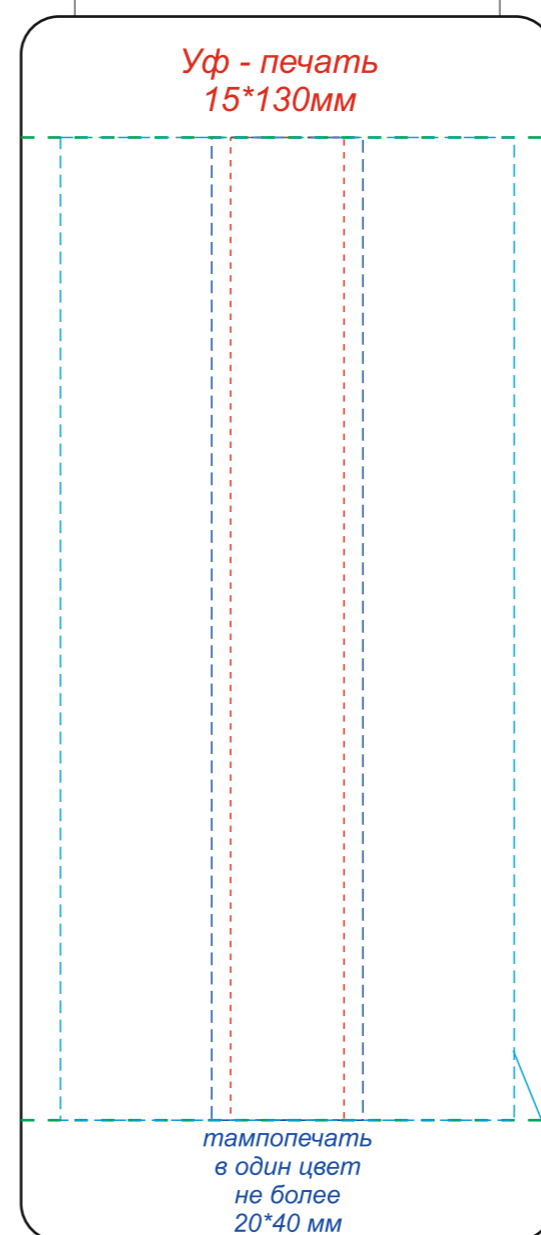

вид спереди

вид сзади

вид слева

вид справа

Круговая Уф - печать*
130*200мм

При круговой УФ-печати местами могут возникать двоения, полосатость цвета и смещение белой подложки.

*Круговая УФ-печать встык не осуществляется