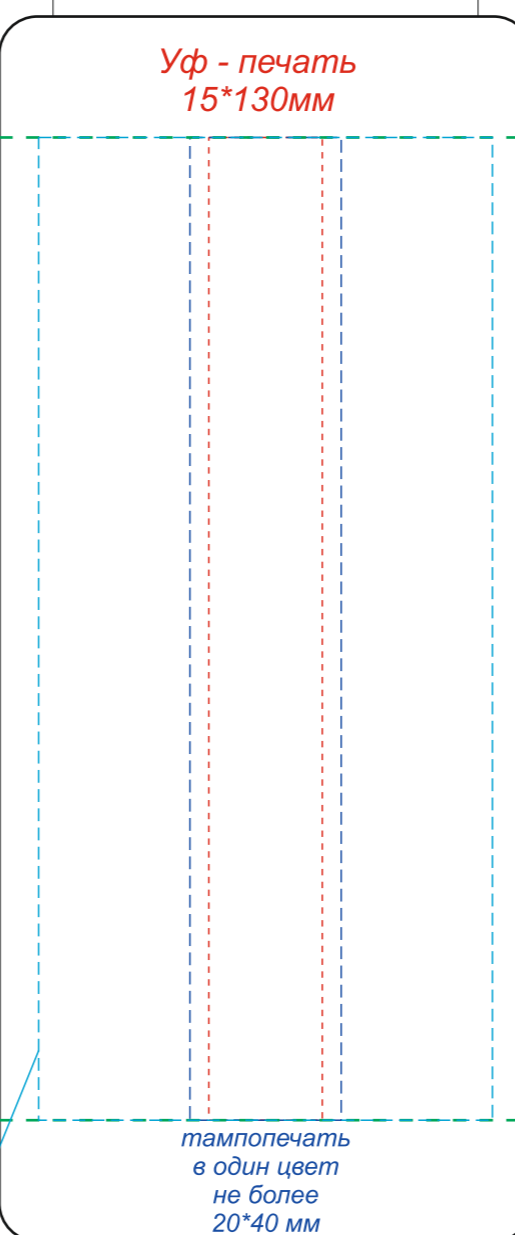

вид спереди

вид сзади

вид слева

вид справа

Круговая Уф - печать*
130*200мм

При круговой УФ-печати местами могут возникать двоения, полосатость цвета и смещение белой подложки.

*Круговая УФ-печать встык не осуществляется