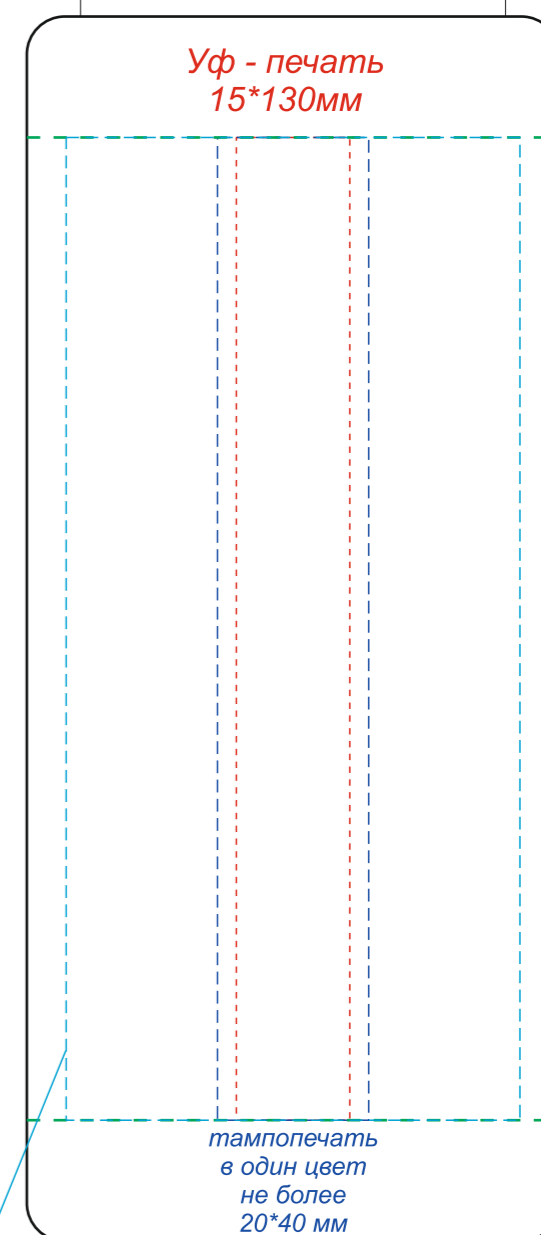

вид спереди

вид сзади

вид слева

вид справа

Круговая Уф - печать*
130*200мм

При круговой УФ-печати местами могут возникать двоения, полосатость цвета и смещение белой подложки.

*Круговая УФ-печать встык не осуществляется