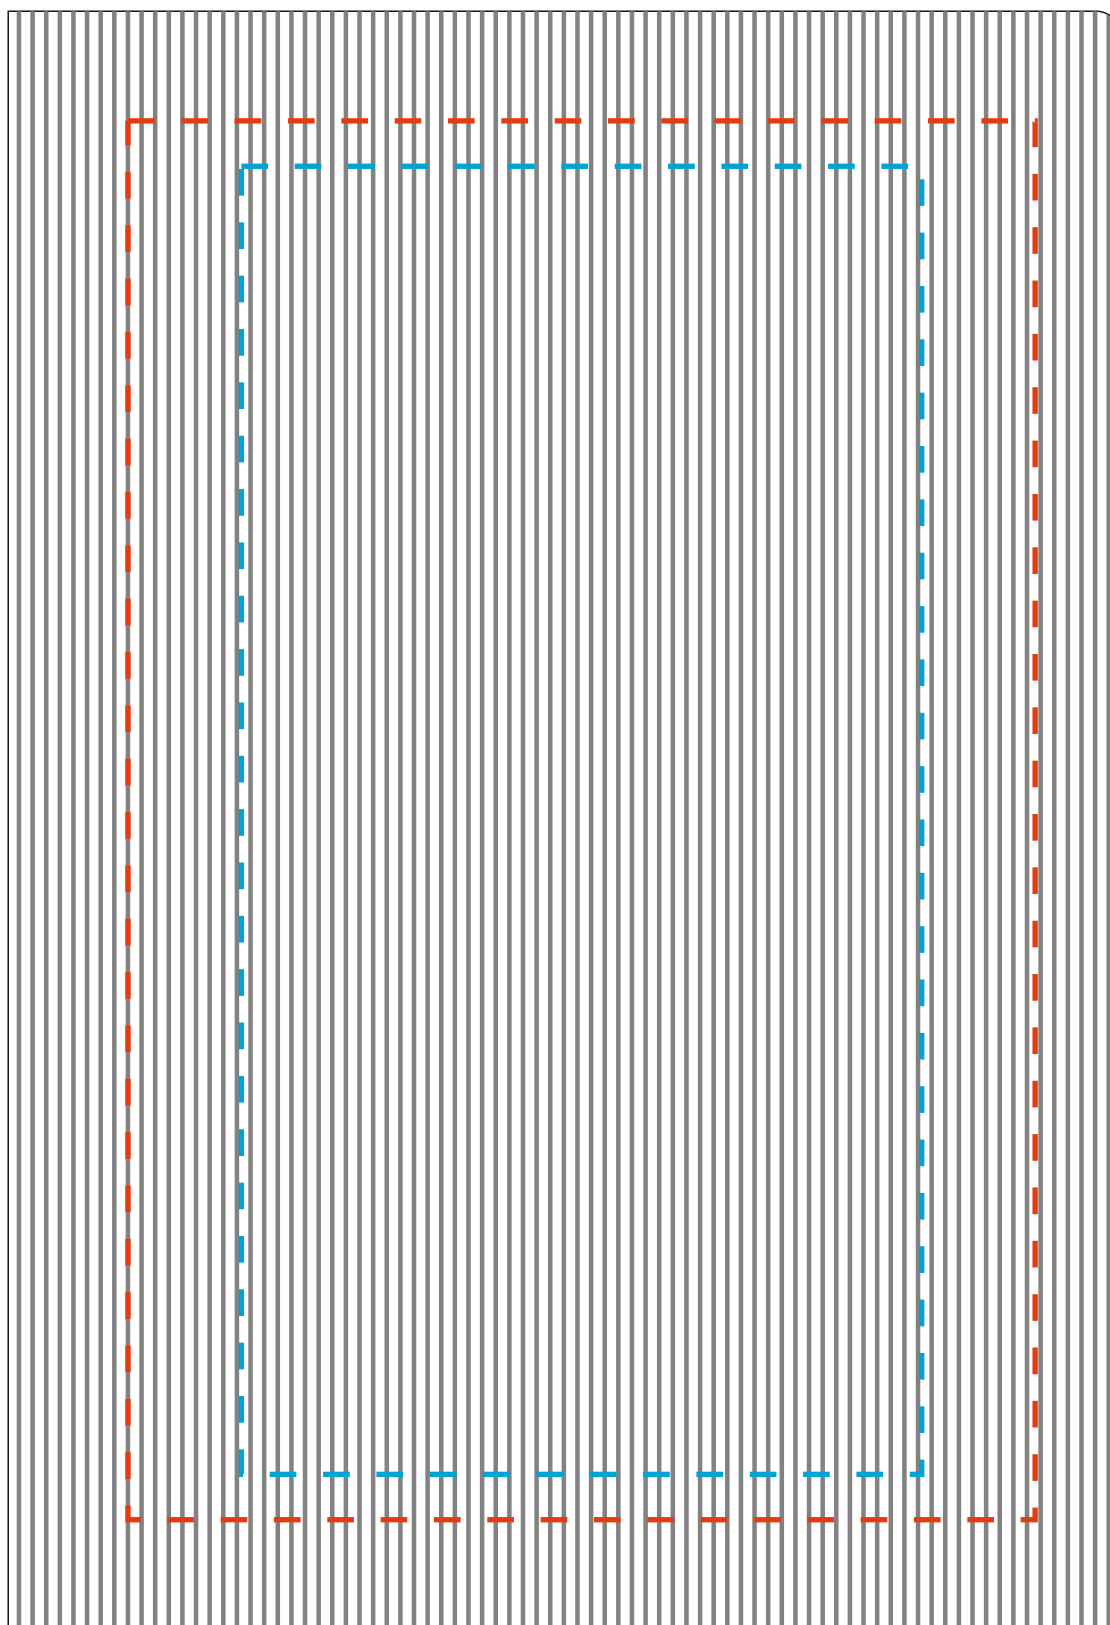

Арт. 51018
Ежедневник А5 недатированный Gabby

Внимание!

*Цвет нанесения на рифленой части обусловлен текстурой материала
и может быть неоднородным.*

Минимальная толщина линий на ежедневник от 2 мм

*Уф-печать
120*185 мм*

лицо

*Тиснение
90x173 мм*