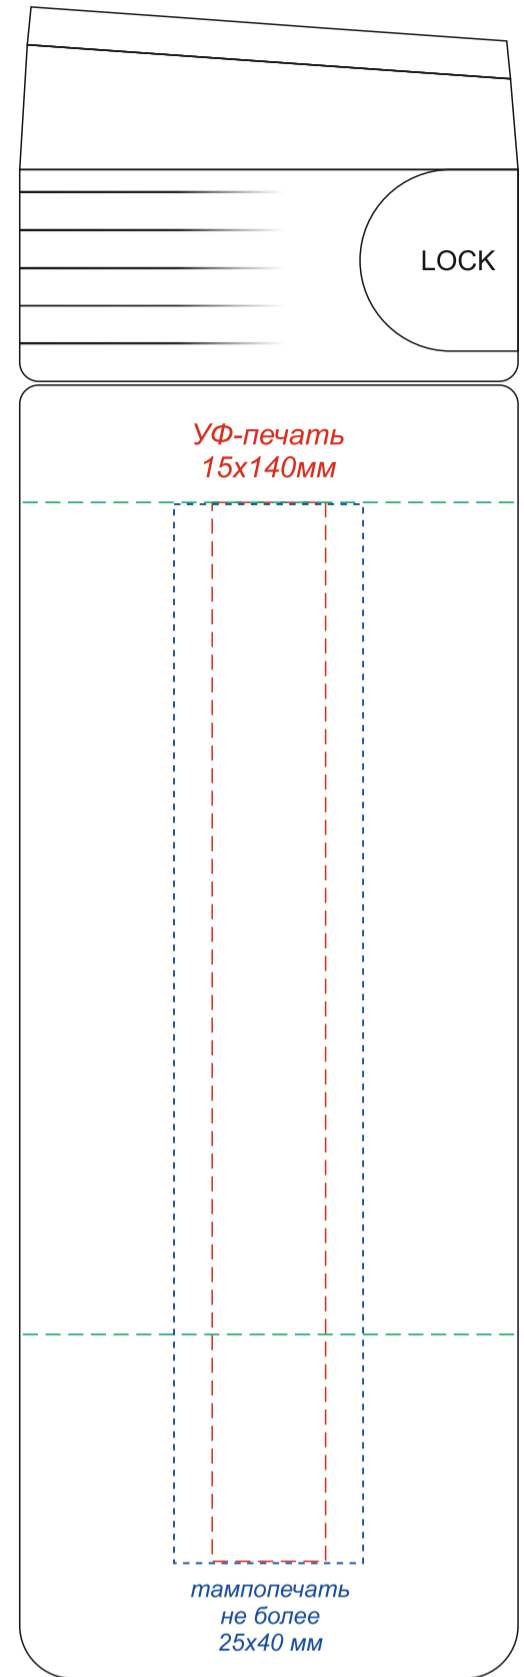

вид слева

вид спереди

вид справа

Круговая УФ-печать
190x110мм