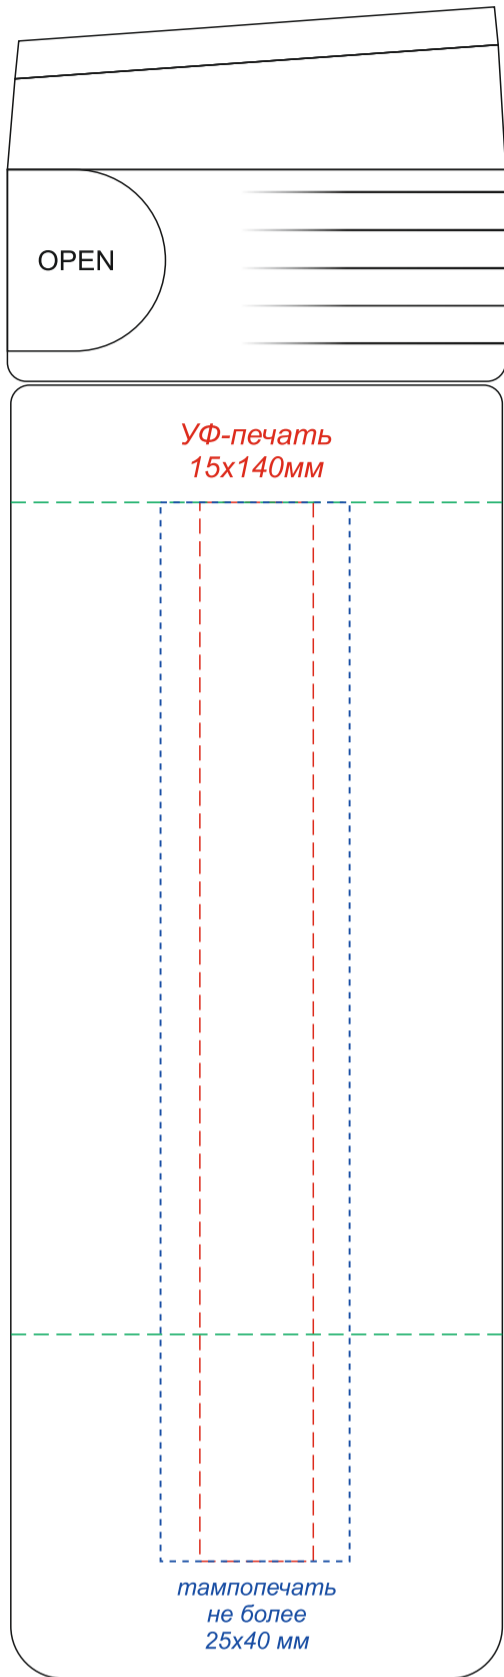

вид слева

вид спереди

вид справа

Круговая УФ-печать
190x110мм