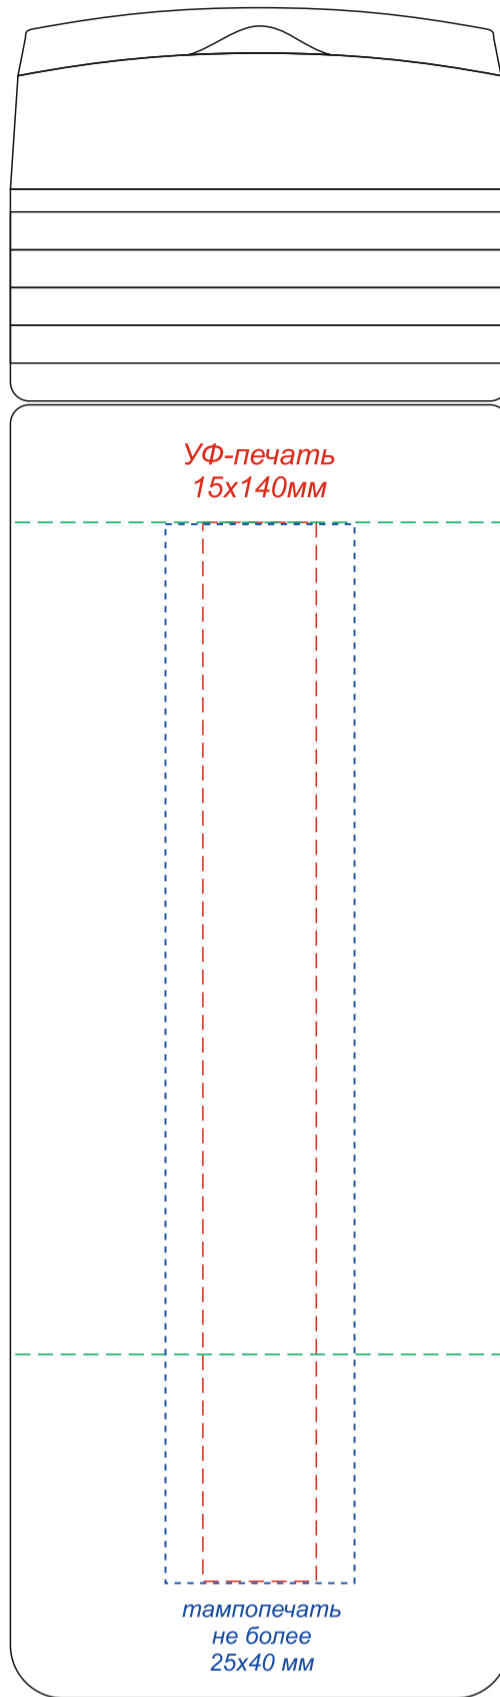

вид слева

вид спереди

вид справа

Круговая УФ-печать
190x110мм