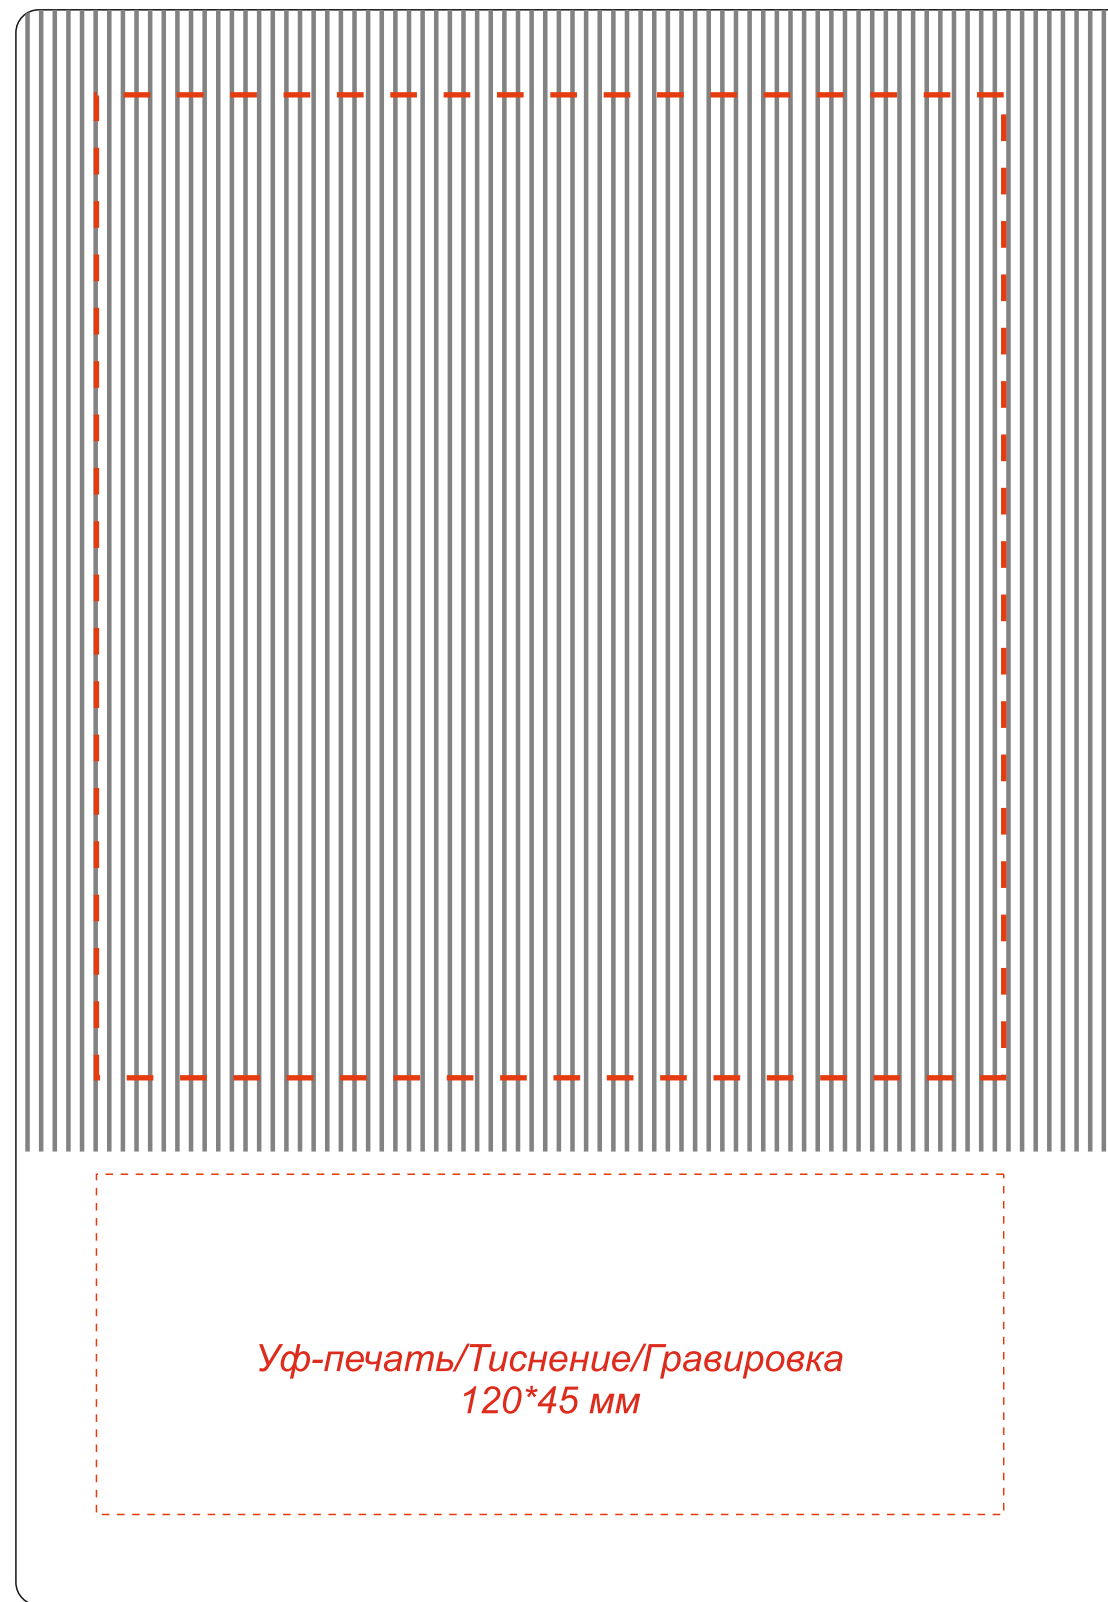

Внимание!

*Цвет нанесения на рифленной части обусловлен текстурой материала
и может быть неоднородным.*

Минимальная толщина линий на ежедневник от 2 мм

*Уф-печать/Гравировка
120*130 мм*

лицо

*Уф-печать/Тиснение/Гравировка
120*45 мм*

*гравировка
12*13 мм*

*Уф-печать/Гравировка
120*130 мм*

оборот

*Уф-печать/Тиснение/Гравировка
120*45 мм*

*гравировка
12*13 мм*