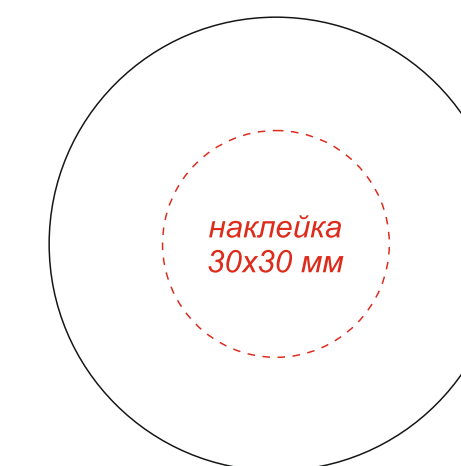

Крышка (вид сверху)

Бутылка Ozo в чехле с инфьюзером

Защелка может быть как слева, так и справа

Лицо,
шов с противоположной стороны

Мед натуральный с клюквой

Чай зеленый листовый в упаковке