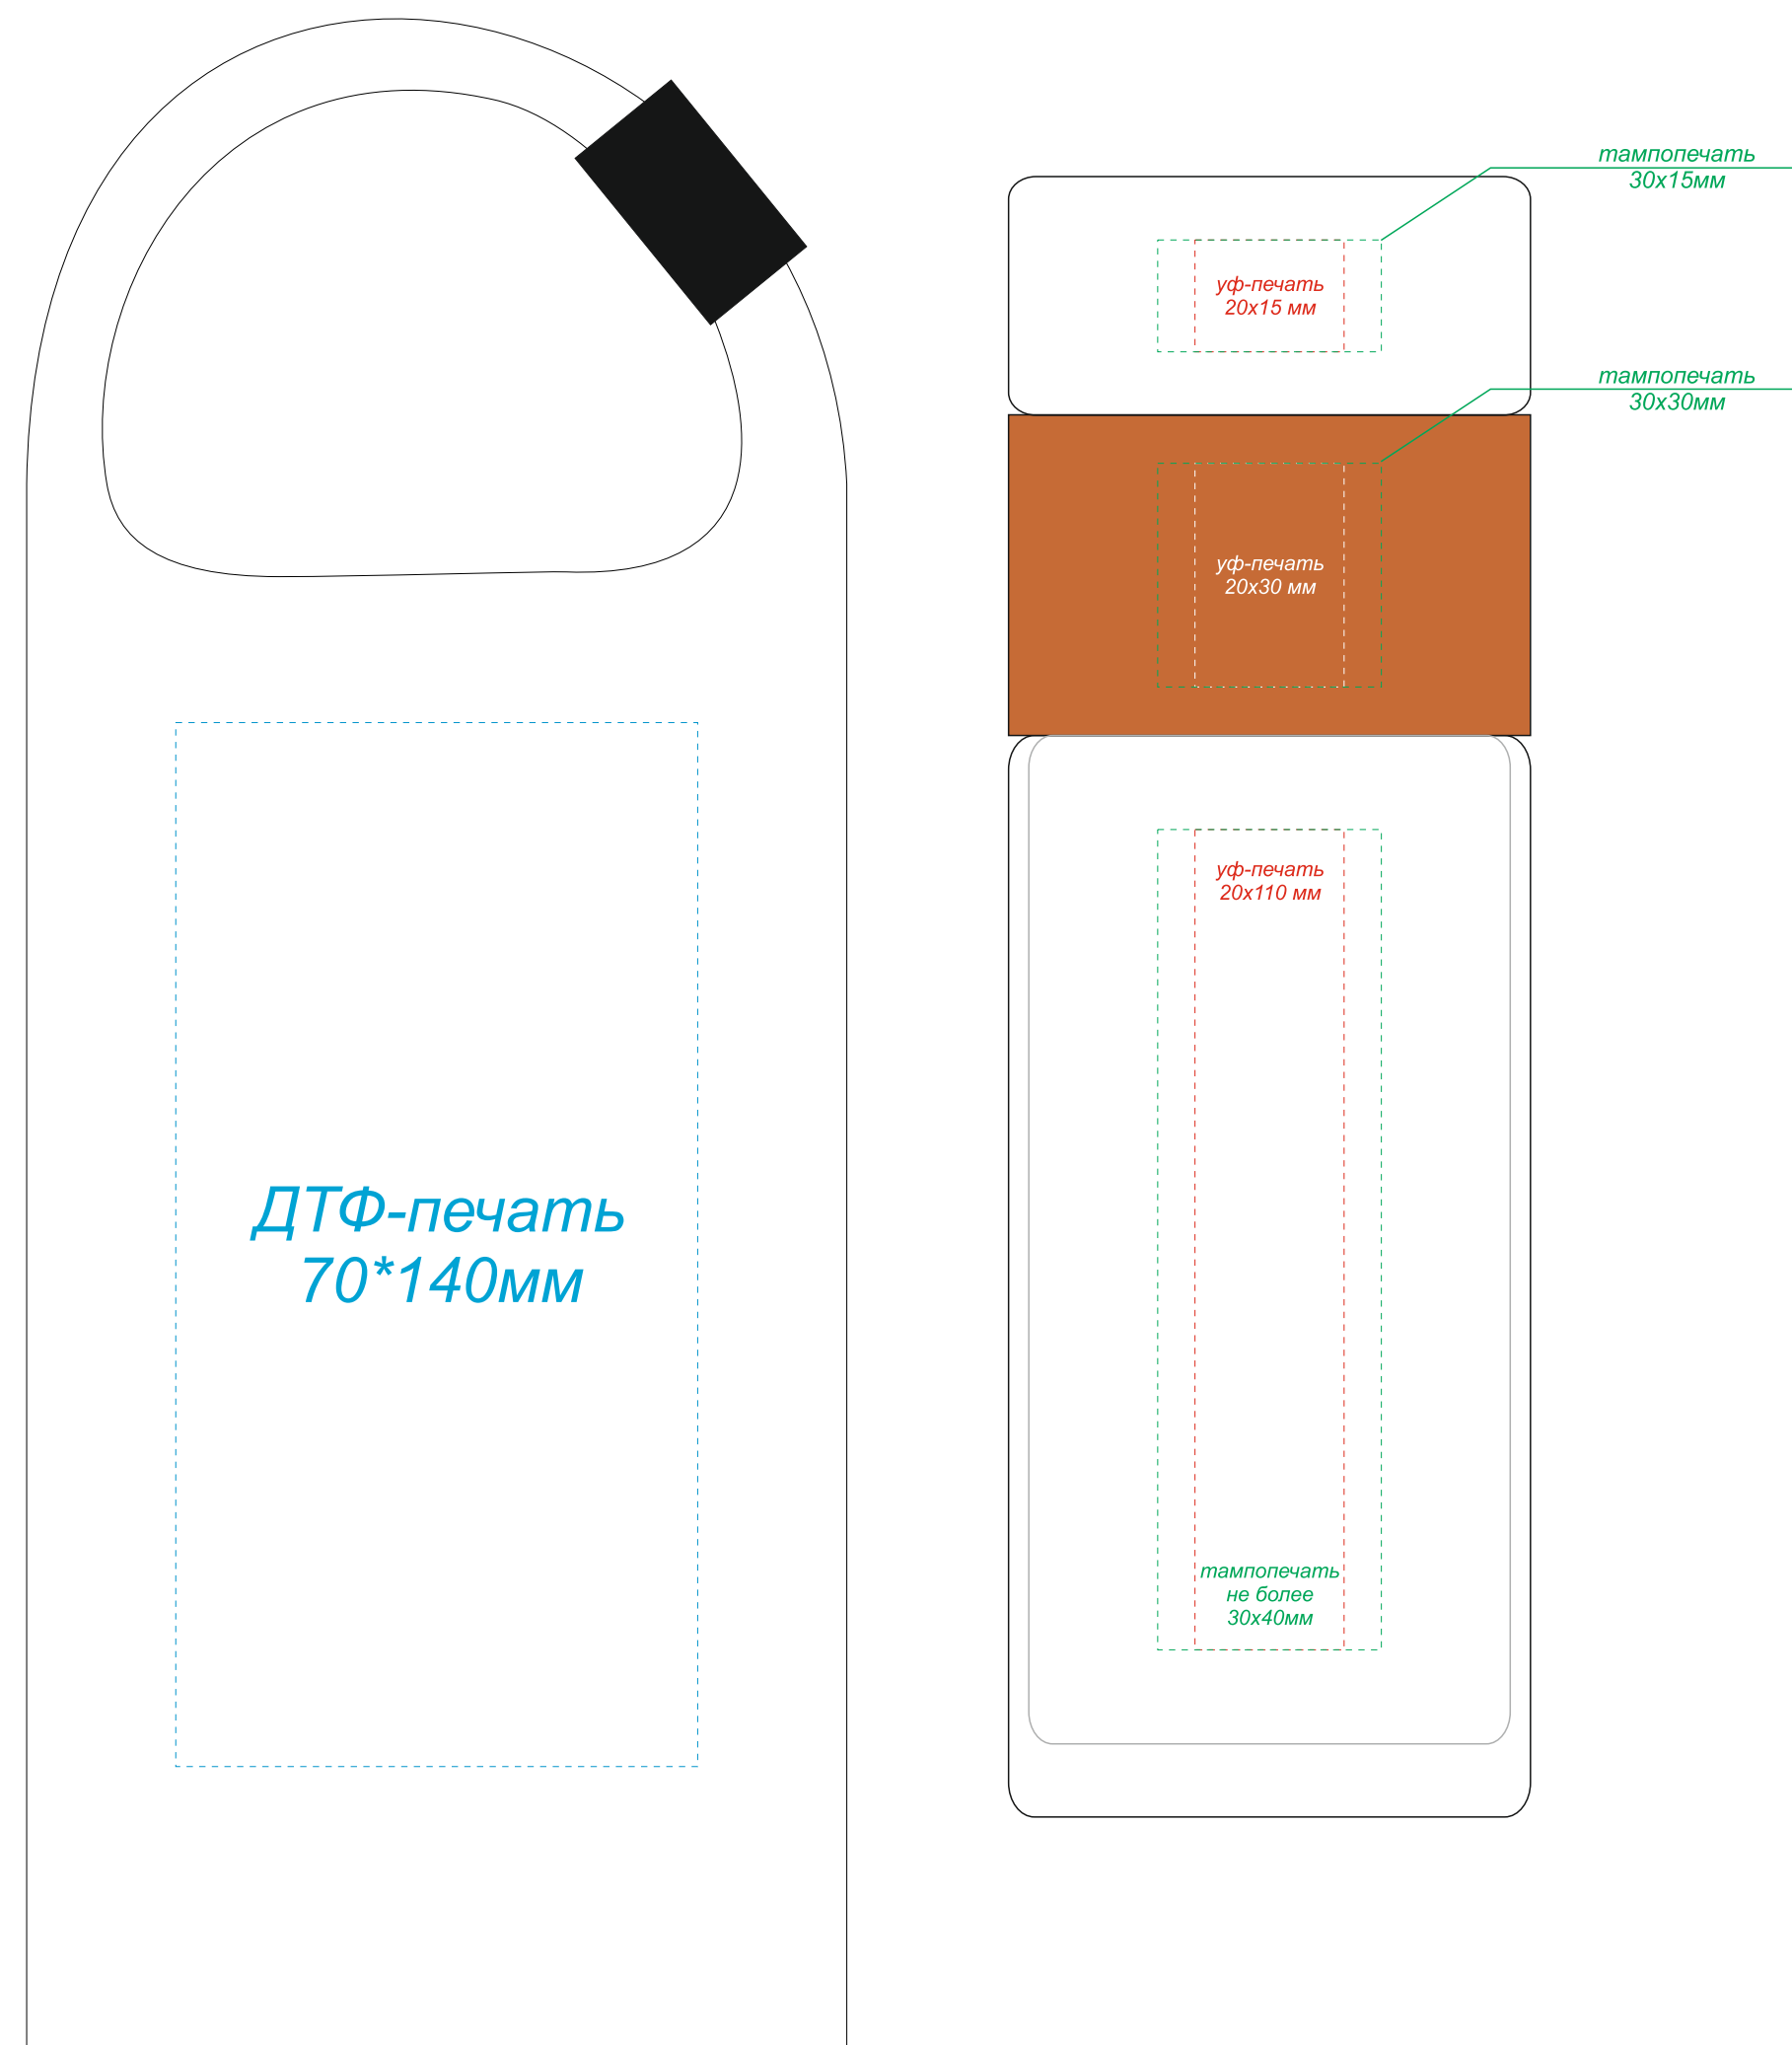

Крышка (вид сверху)

Бутылка Ozo в чехле с инфьюзером

Защелка может быть как слева, так и справа

Лицо,
шов с противоположной стороны

Мед натуральный с клюквой

Чай зеленый листовый в упаковке