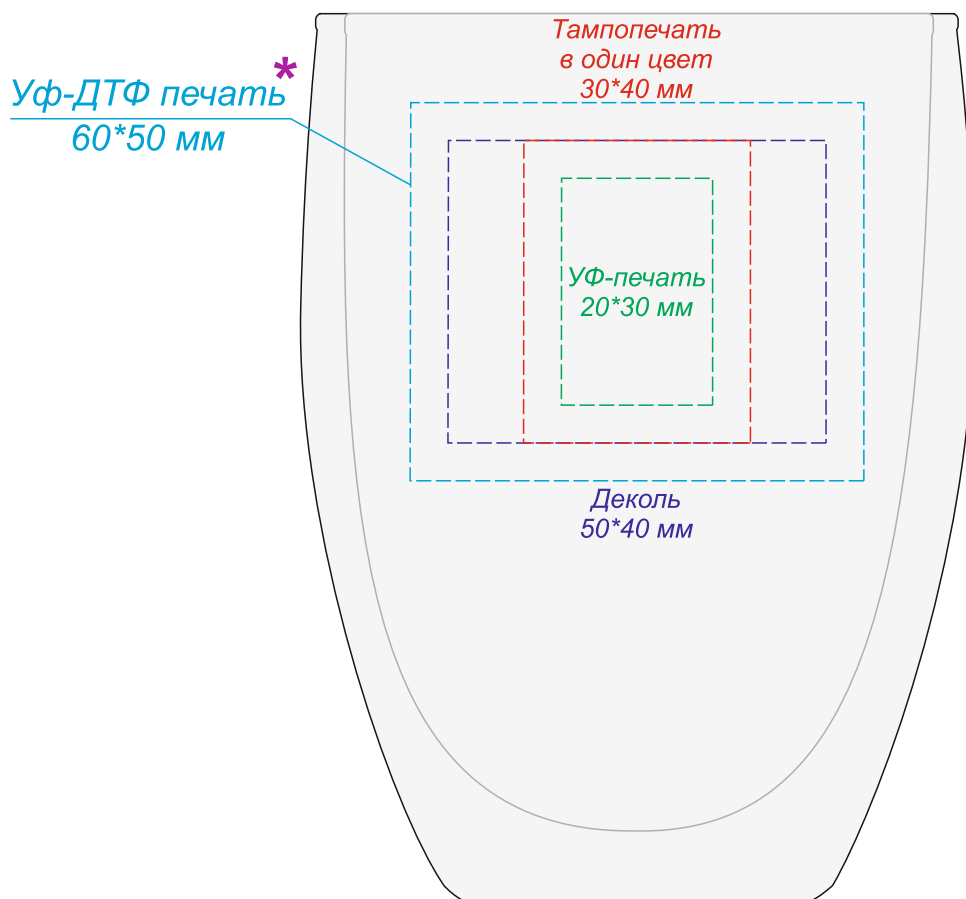

Арт.: 56000

Стакан стеклянный "Lotos" с двойными стенками и крышкой

* При приклеивании УФ-ДТФ печати на конусные или криволинейные поверхности форма и геометрия наклейки может искажаться дугой! Чем больше размер принта, тем этот эффект более заметен и выражен.