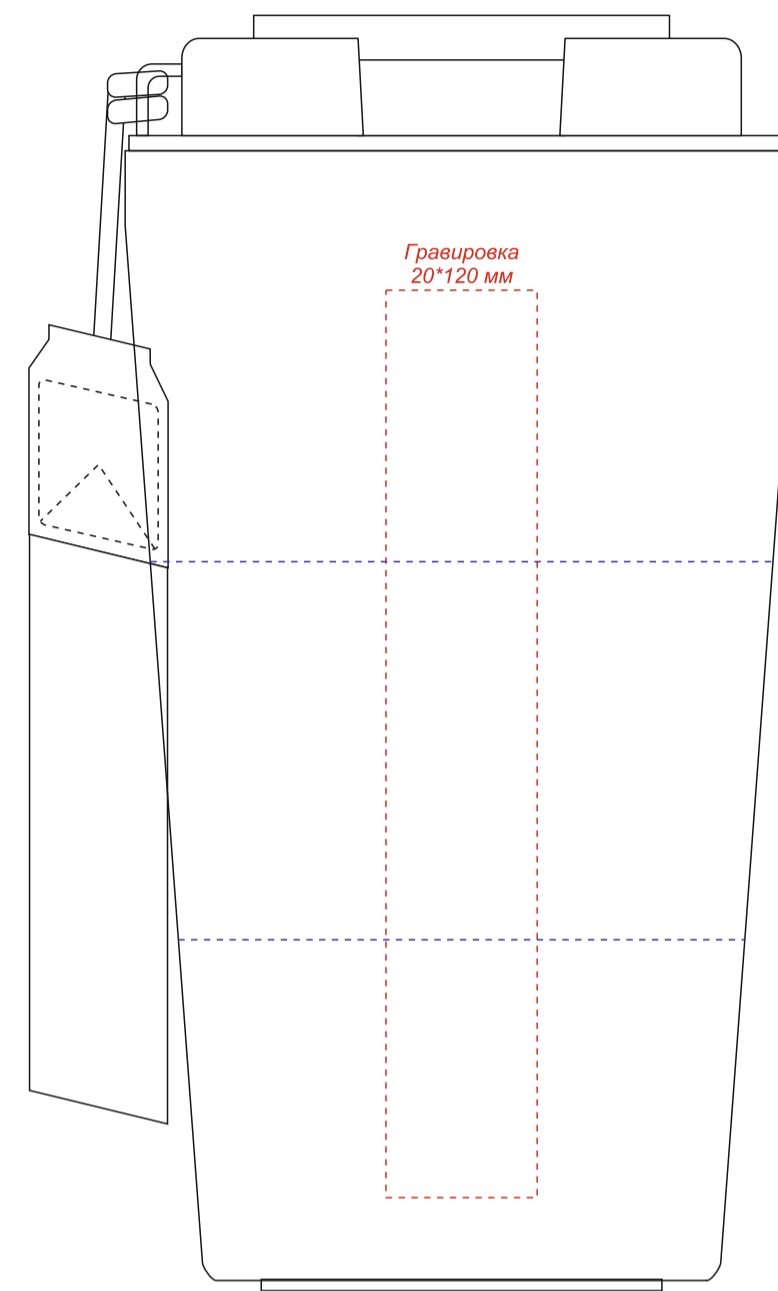

Арт. 5052

Термокружка Surprise с индикатором

на стороне отверстия
для питья

вид справа

обратная сторона от
отверстия для питья

вид слева

Ремешок

сторона 1

сторона 2