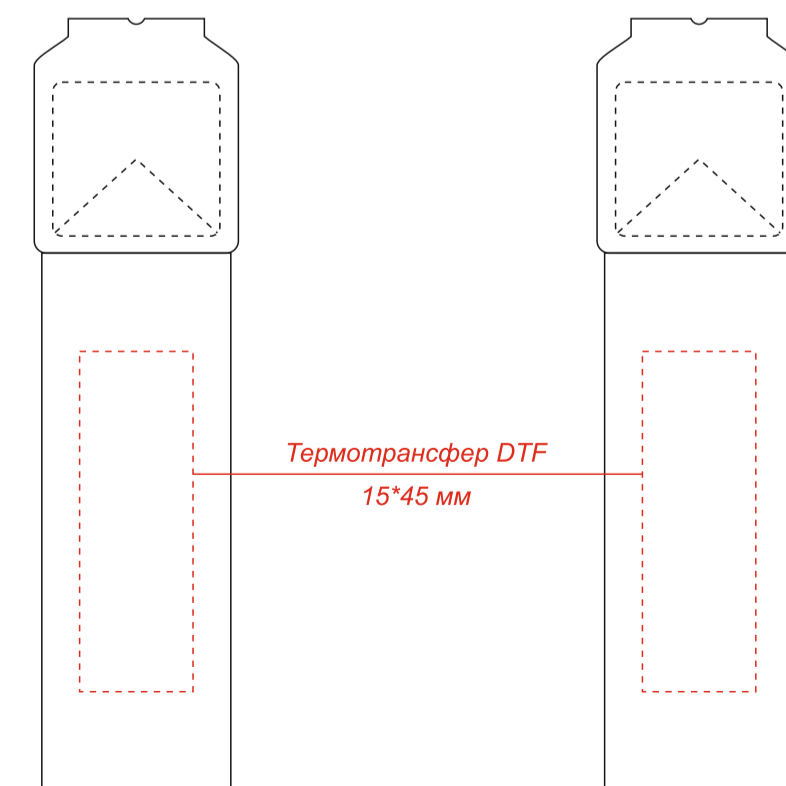

Арт. 5052

Термокружка Surprise с индикатором

на стороне отверстия
для питья

вид справа

обратная сторона от
отверстия для питья

вид слева

Ремешок

сторона 1

сторона 2