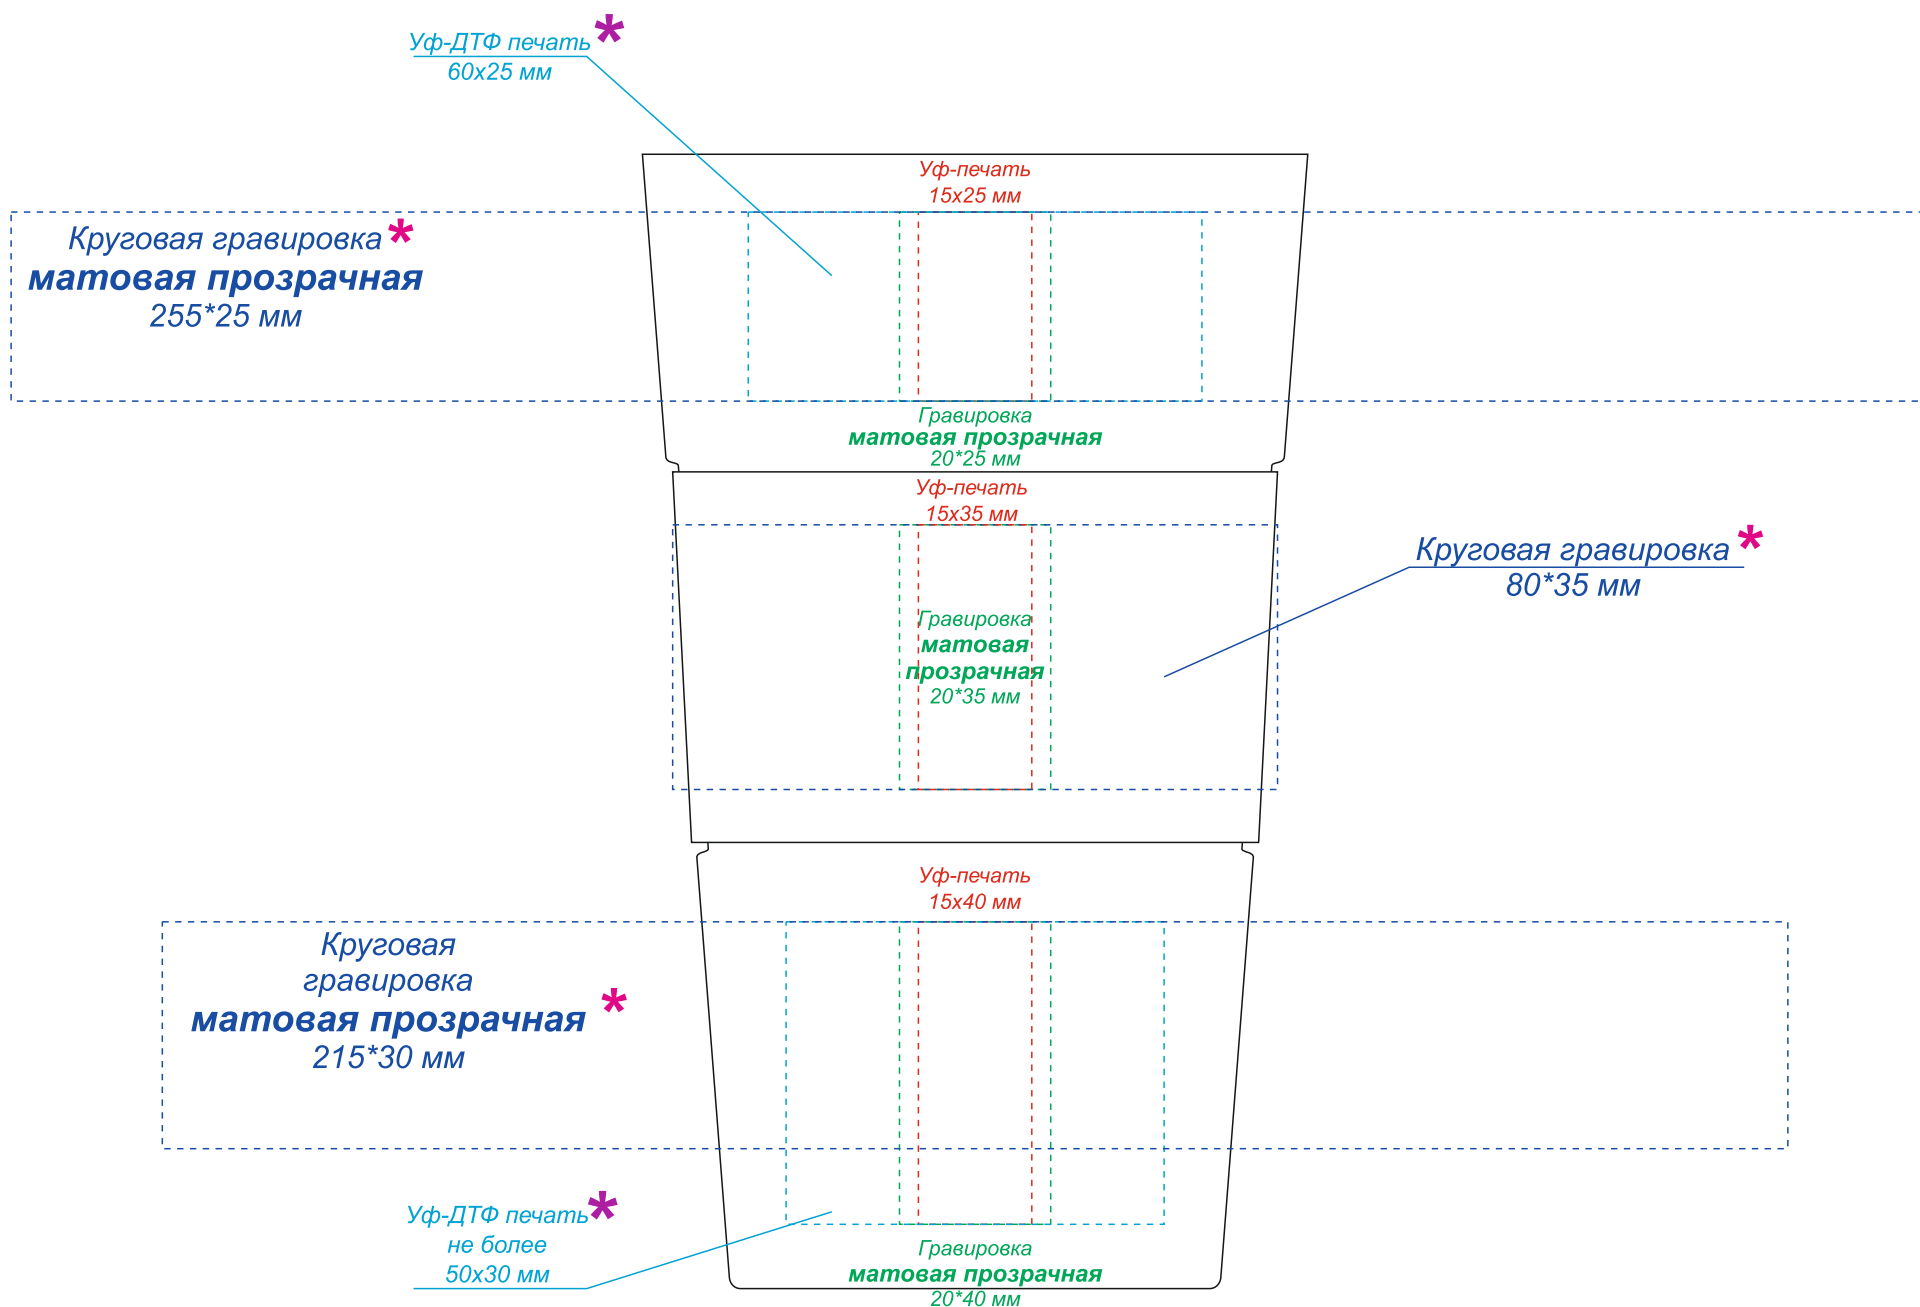

Арт. 6151

Кружка керамическая с деревянной манжетой Nexus

Гравировка матовая прозрачная!!!

* Круговая гравировка встык не осуществляется

Гравировка может быть неравномерной по цвету, иметь разнотон, что обусловлено разной плотностью древесных волокон и неоднородностью структуры дерева.

* При приклеивании УФ-ДТФ печати на конусные или криволинейные поверхности форма и геометрия наклейки может искажаться дугой! Чем больше размер принта, тем этот эффект более заметен и выражен.