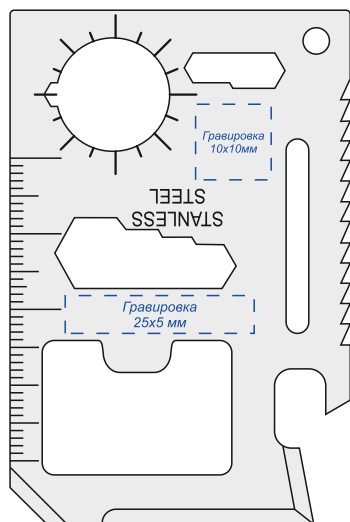

Арт. 39002

Мультиинструмент "Гайдельберг"

лицо

оборот

чехол лицо

чехол оборот