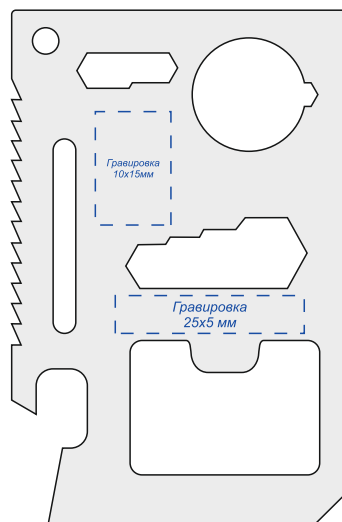

Арт. 39002

Мультиинструмент "Гайдельберг"

лицо

оборот

чехол лицо

чехол оборот