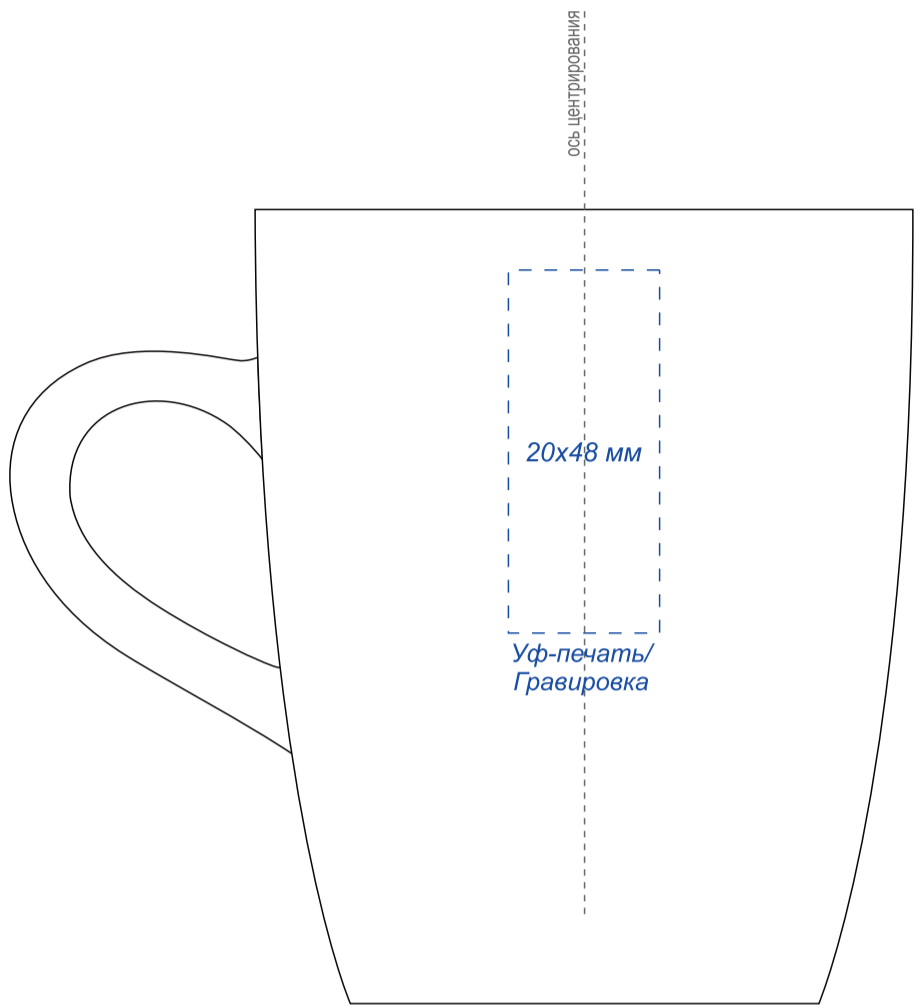

Арт. 6005
Кружка New Aurora Soft
с покрытием софт-тач

Круговая гравировка
240x48 мм