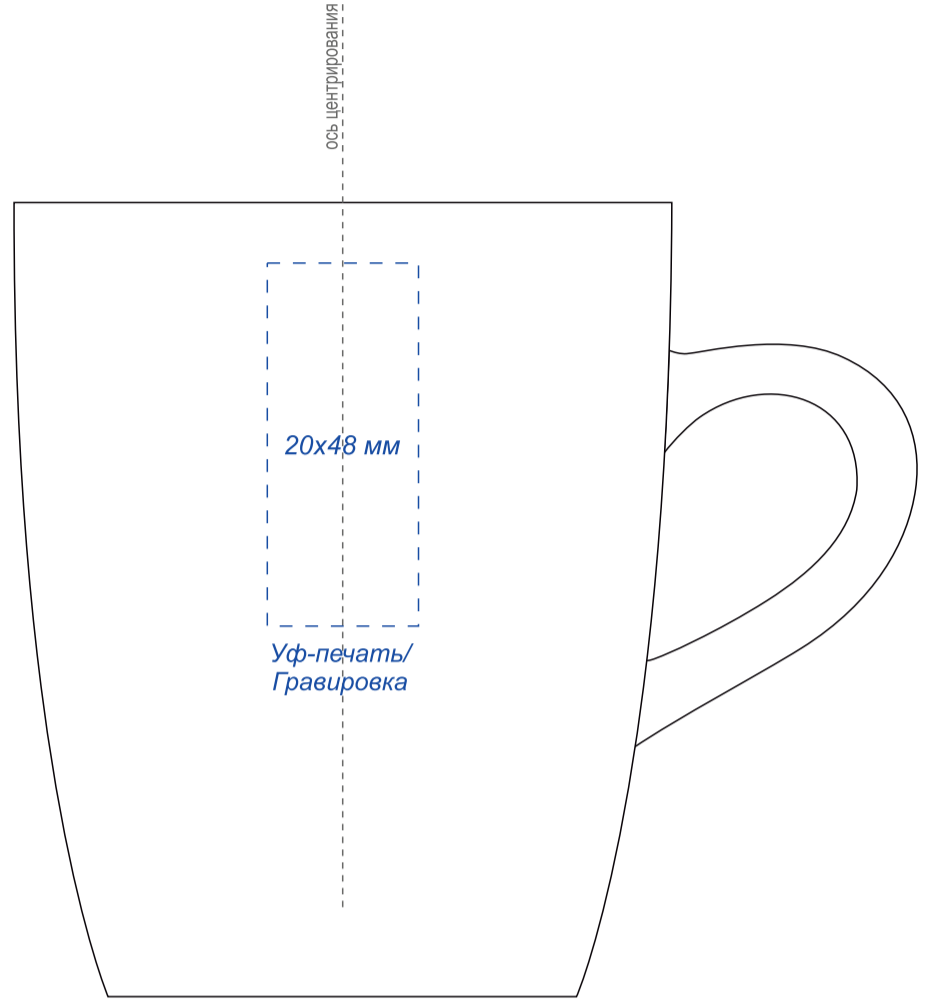

Арт. 6005
Кружка New Aurora Soft
с покрытием софт-тач

Круговая гравировка
240x48 мм