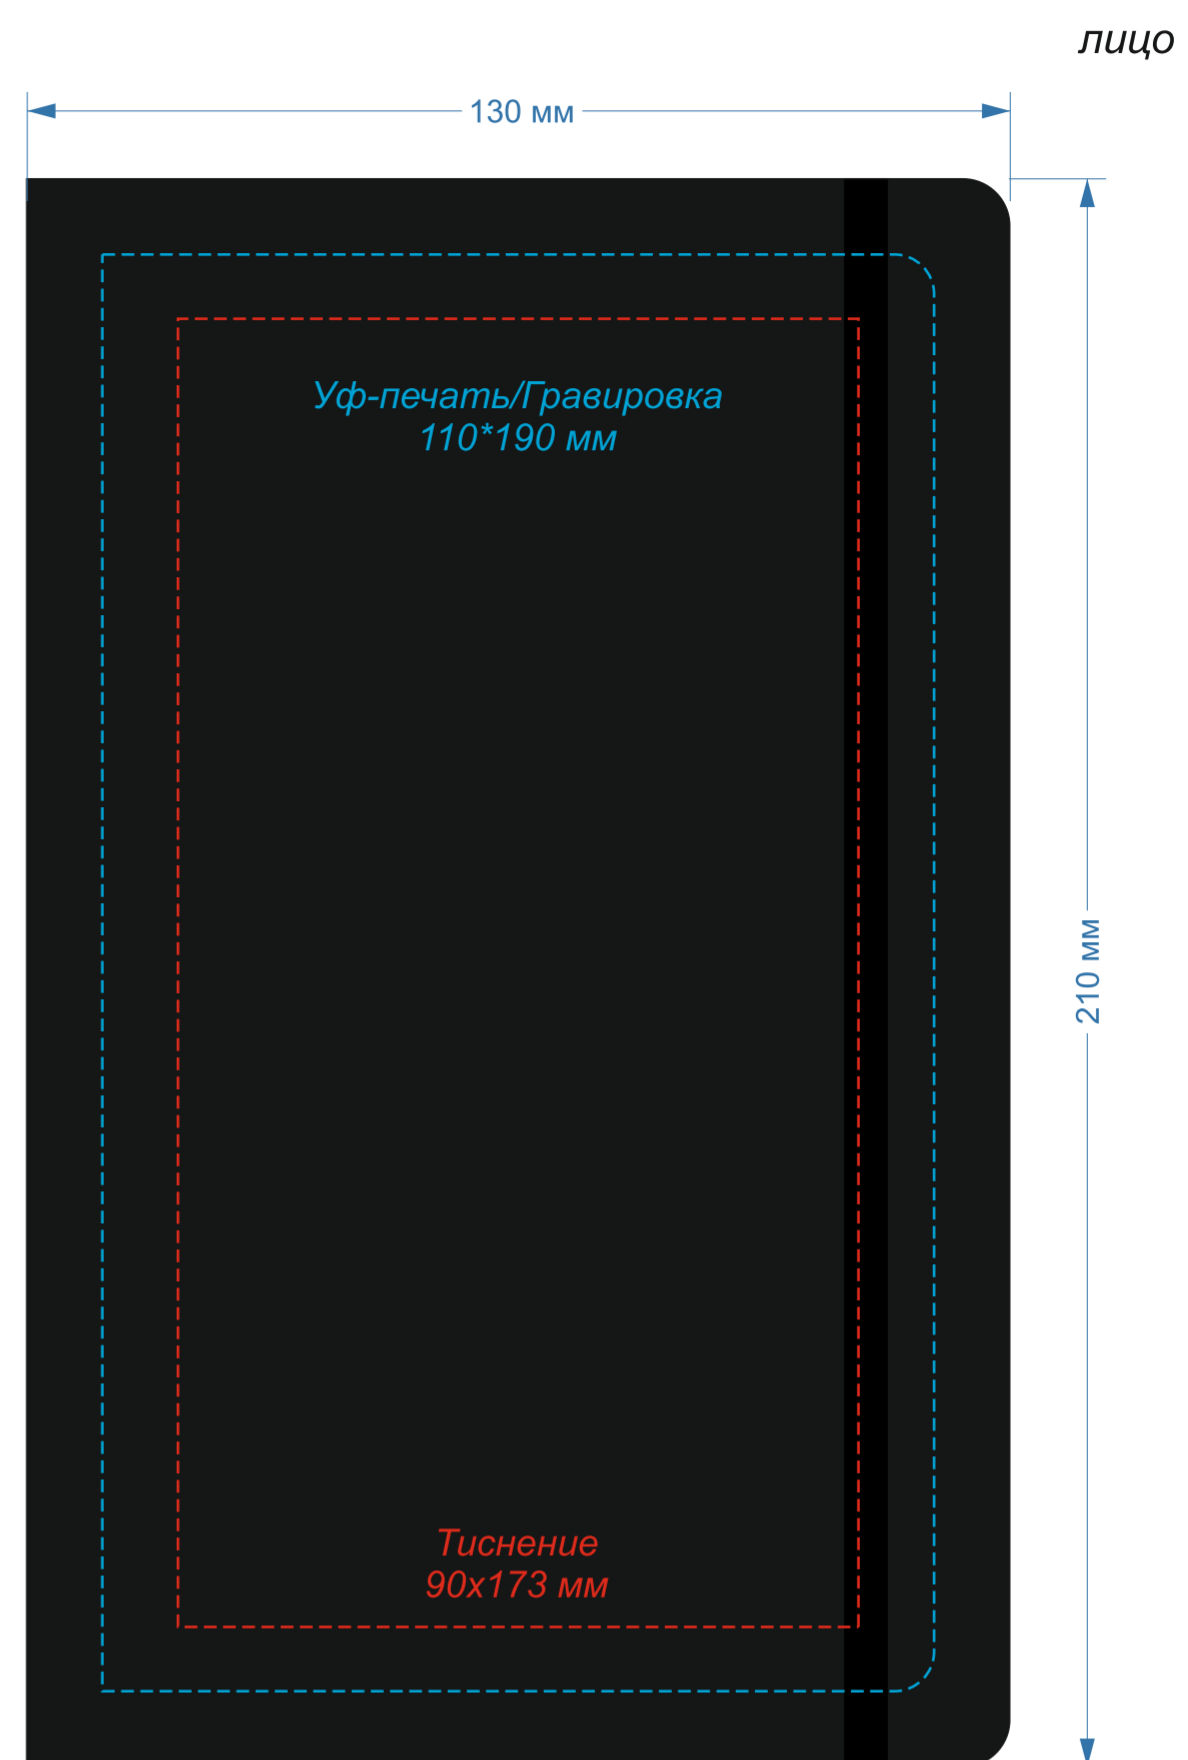

Крышка (вид сверху)

Блокнот А5 "Legato" с линованными страницами

Гравировка может быть неравномерной по цвету, иметь разнотон, что обусловлено разной плотностью древесных волокон и неоднородностью структуры дерева.

Брелок Long в подарочной упаковке

вид спереди

вид сзади

Ручка металлическая Ребесса софт-тач