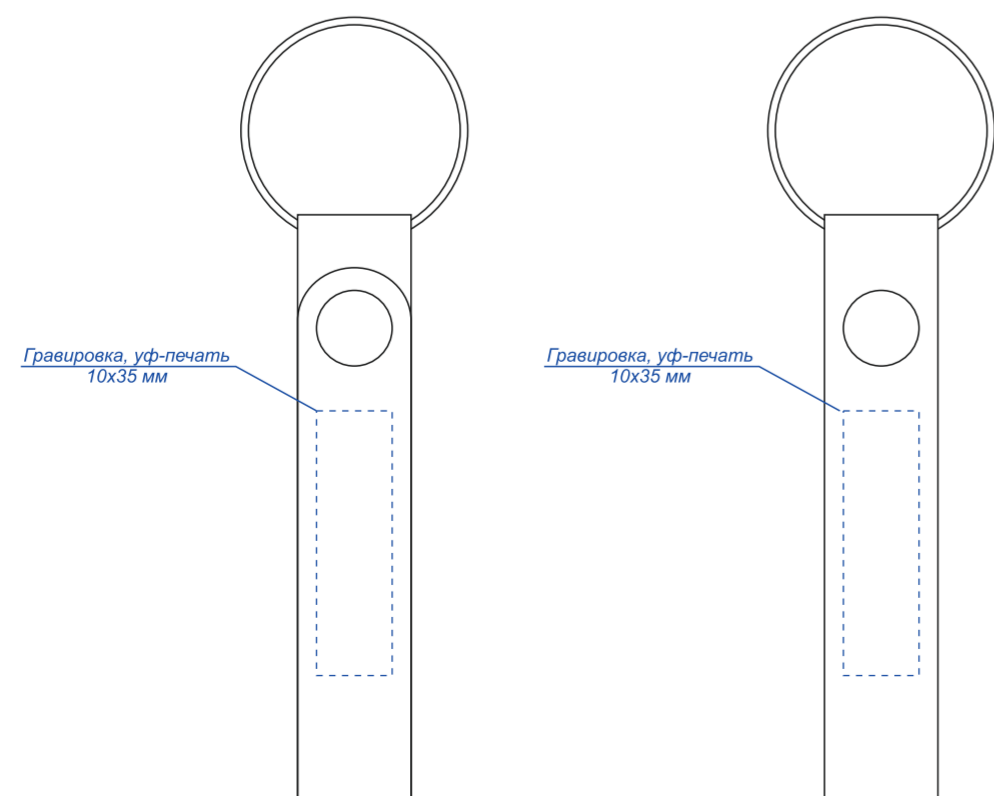

Крышка (вид сверху)

Блокнот А5 "Legato" с линованными страницами

Гравировка может быть неравномерной по цвету, иметь разнотон, что обусловлено разной плотностью древесных волокон и неоднородностью структуры дерева.

Брелок Long в подарочной упаковке

вид спереди

вид сзади

Ручка металлическая Ребесса софт-тач