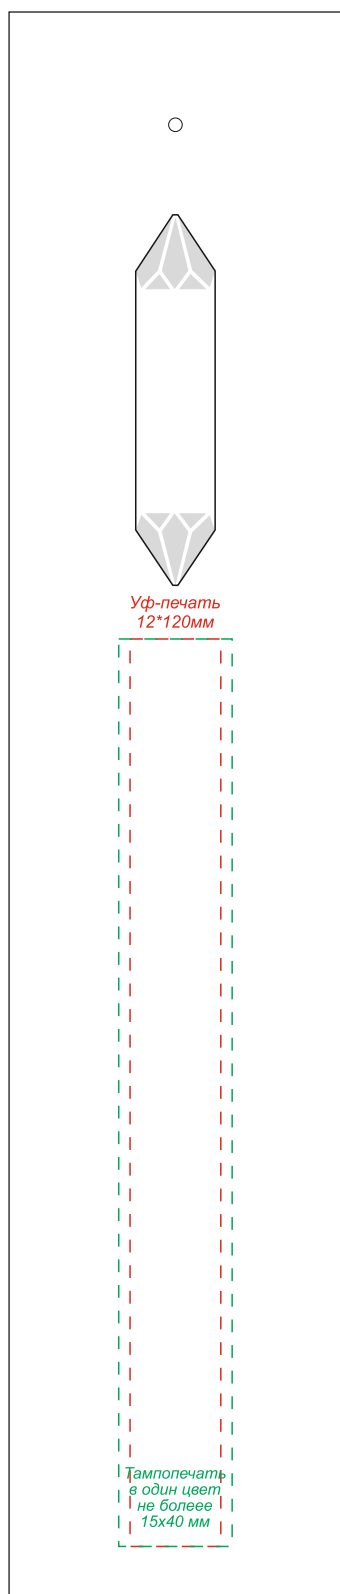

Арт. 44011
Винный электрический штопор Murcia

лицевая
сторона

оборотная
сторона