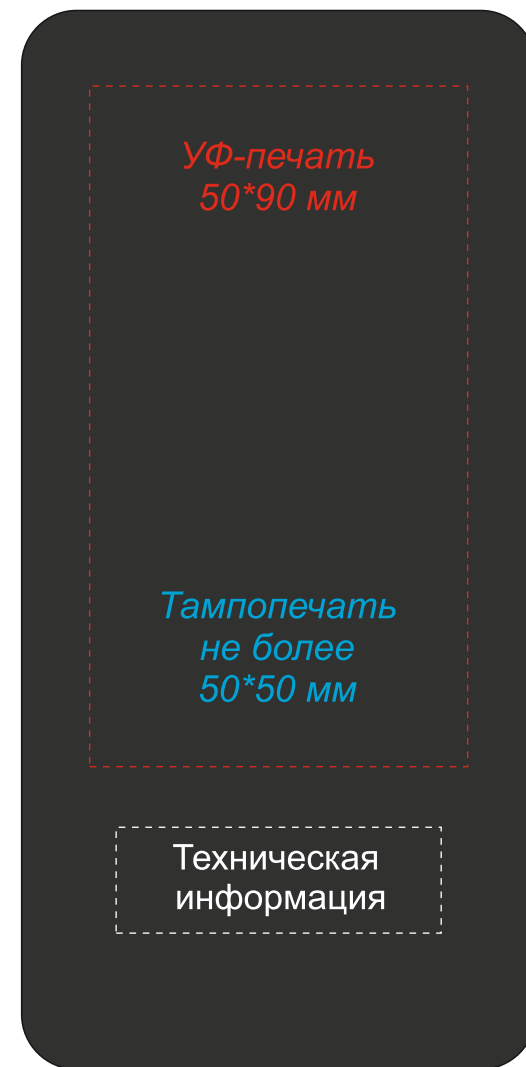

Артикул: 2047

Внешний аккумулятор *Belong*, 20000 mAh

слева

лицо

справа

оборот

**Внимание!**

Цвет нанесения обусловлен текстурой материала и может быть неоднородным.