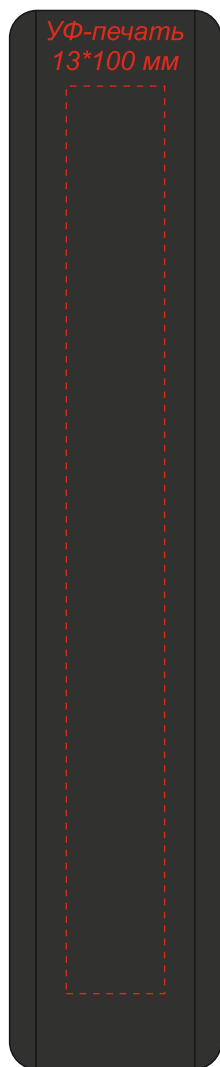

Артикул: 2047

Внешний аккумулятор *Belong*, 20000 mAh

слева

лицо

справа

оборот

**Внимание!**

Цвет нанесения обусловлен текстурой материала и может быть неоднородным.