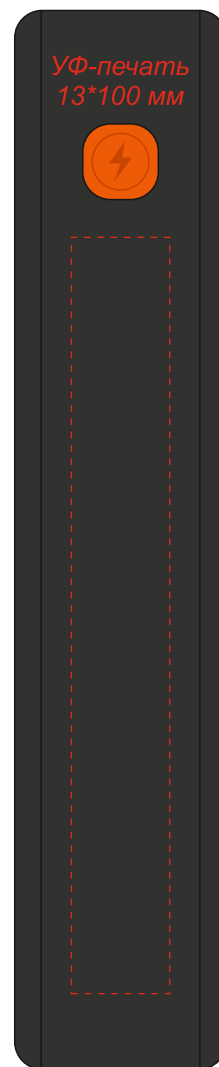

Артикул: 2047

Внешний аккумулятор *Belong*, 20000 mAh

слева

лицо

справа

оборот

**Внимание!**

Цвет нанесения обусловлен текстурой материала и может быть неоднородным.