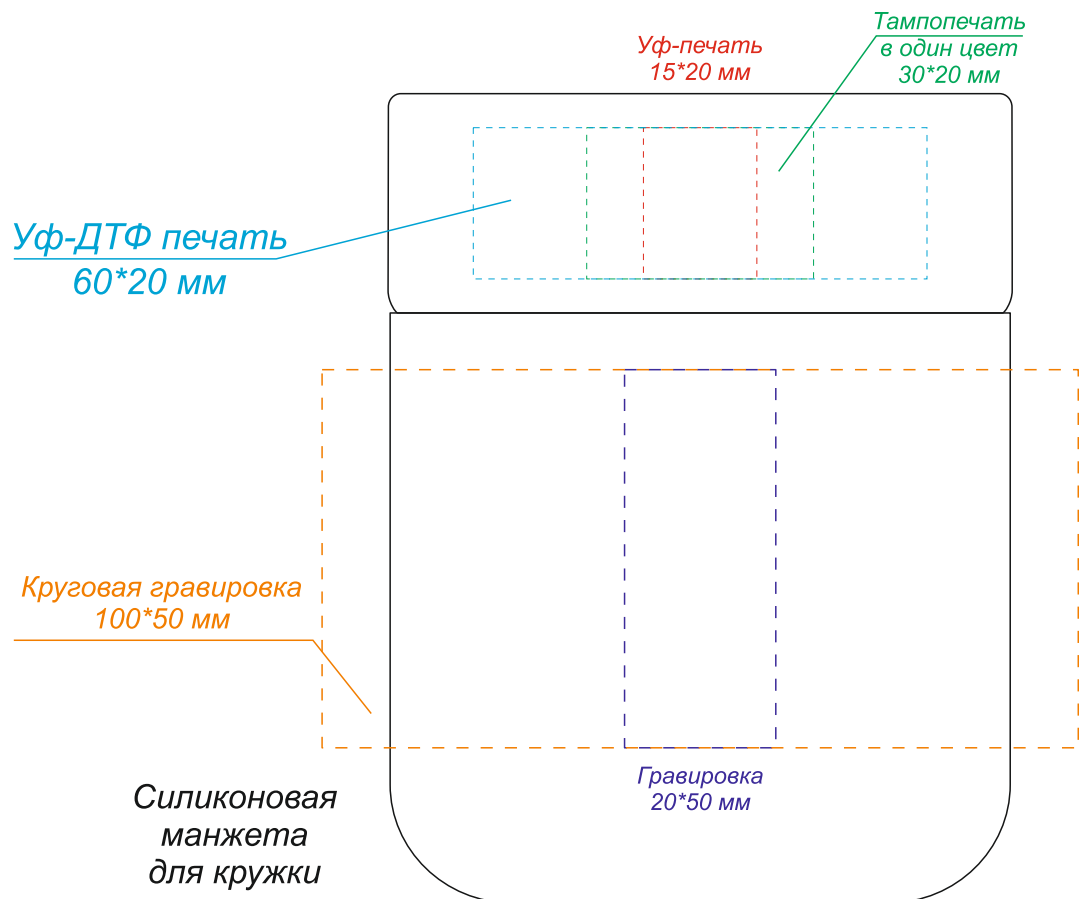

Арт.: 6146

Кружка керамическая Silvia с силиконовой манжетой

Минимальная толщина линий на манжете для гравировки от 1 мм