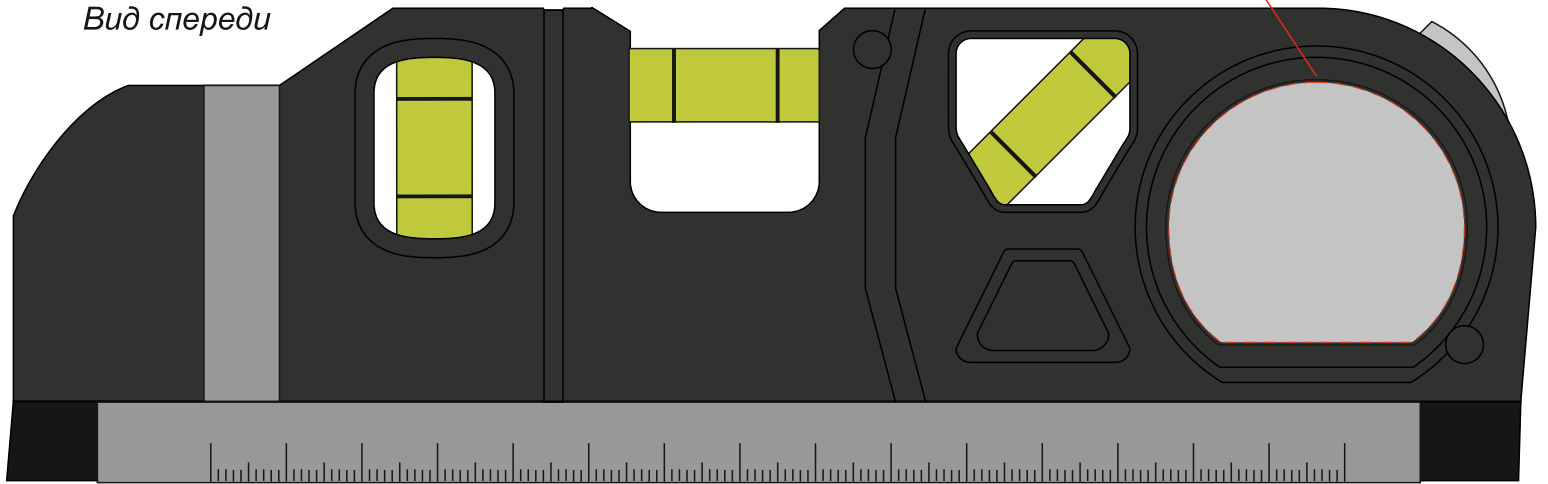

Арт. 39017

Лазерный уровень Кёльн с рулеткой 3,0 м

Шильда из пластика  
Rowmark с гравировкой

Вид спереди

Шильда из пластика  
Rowmark с гравировкой

Вид сзади