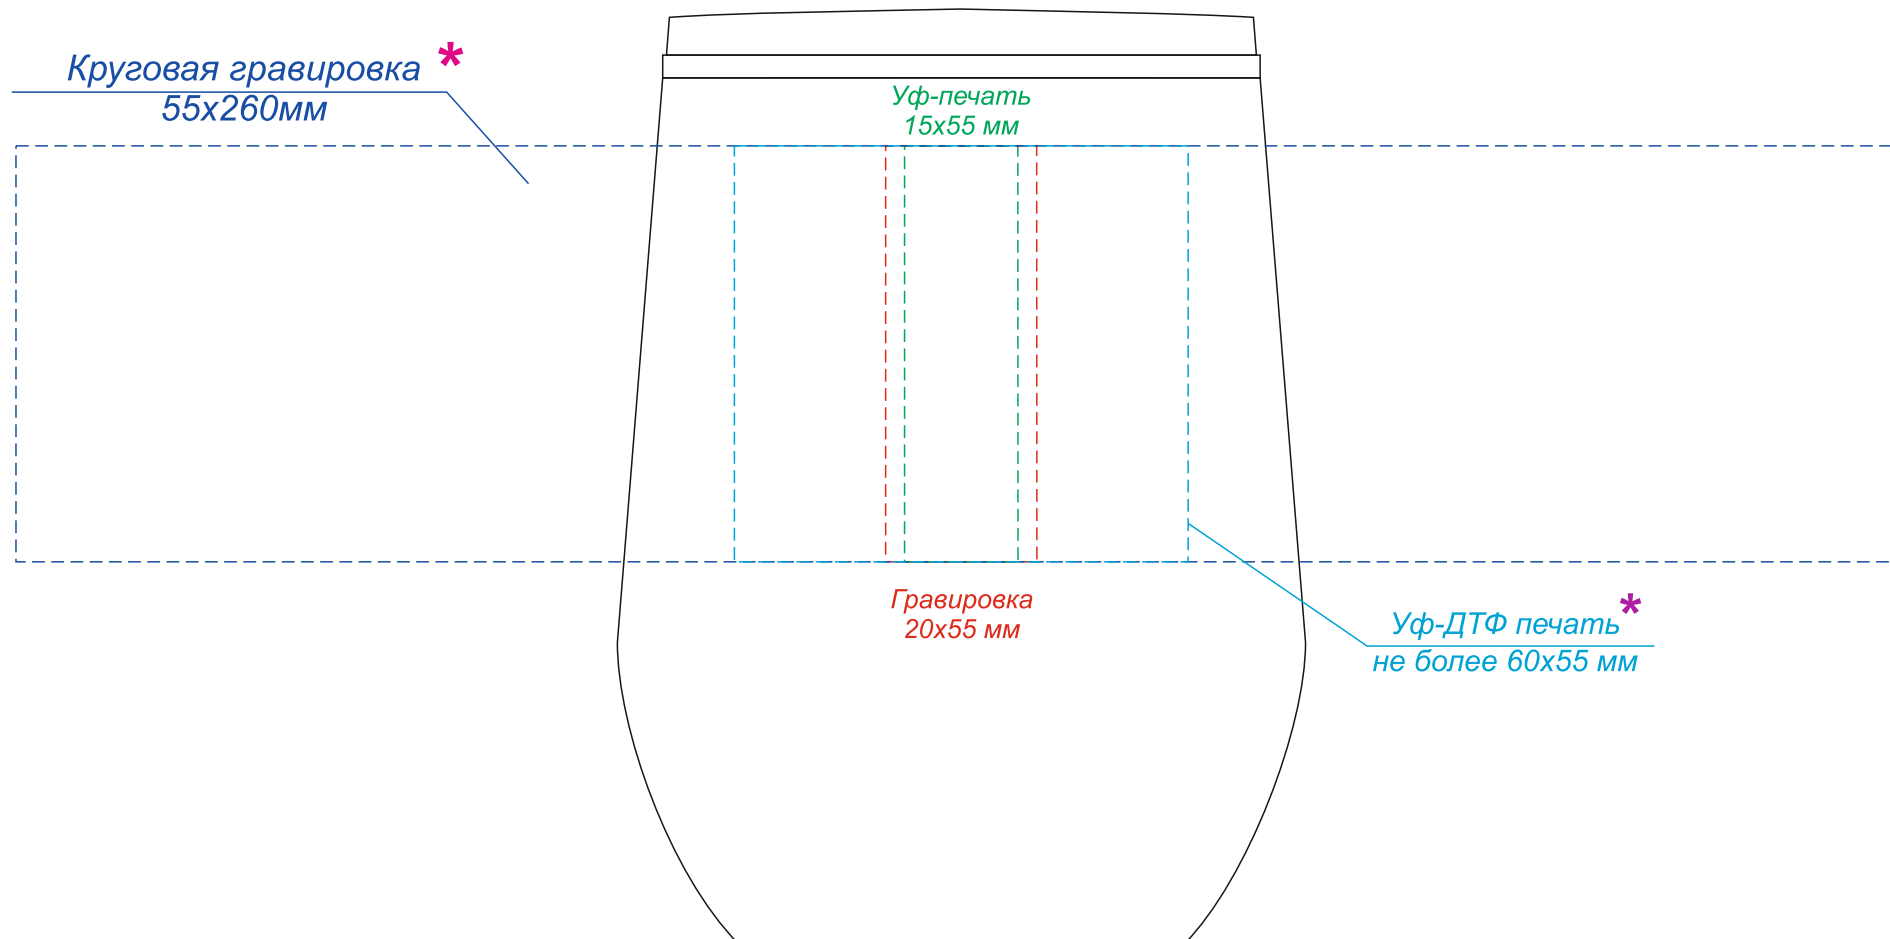

Арт. 5043

Термокружка с двойной стенкой Coffixx To Go

* **Круговая гравировка встык не осуществляется**

* **При приклеивании УФ-ДТФ печати на конусные или криволинейные поверхности форма и геометрия наклейки может искажаться дугой! Чем больше размер принта, тем этот эффект более заметен и выражен.**