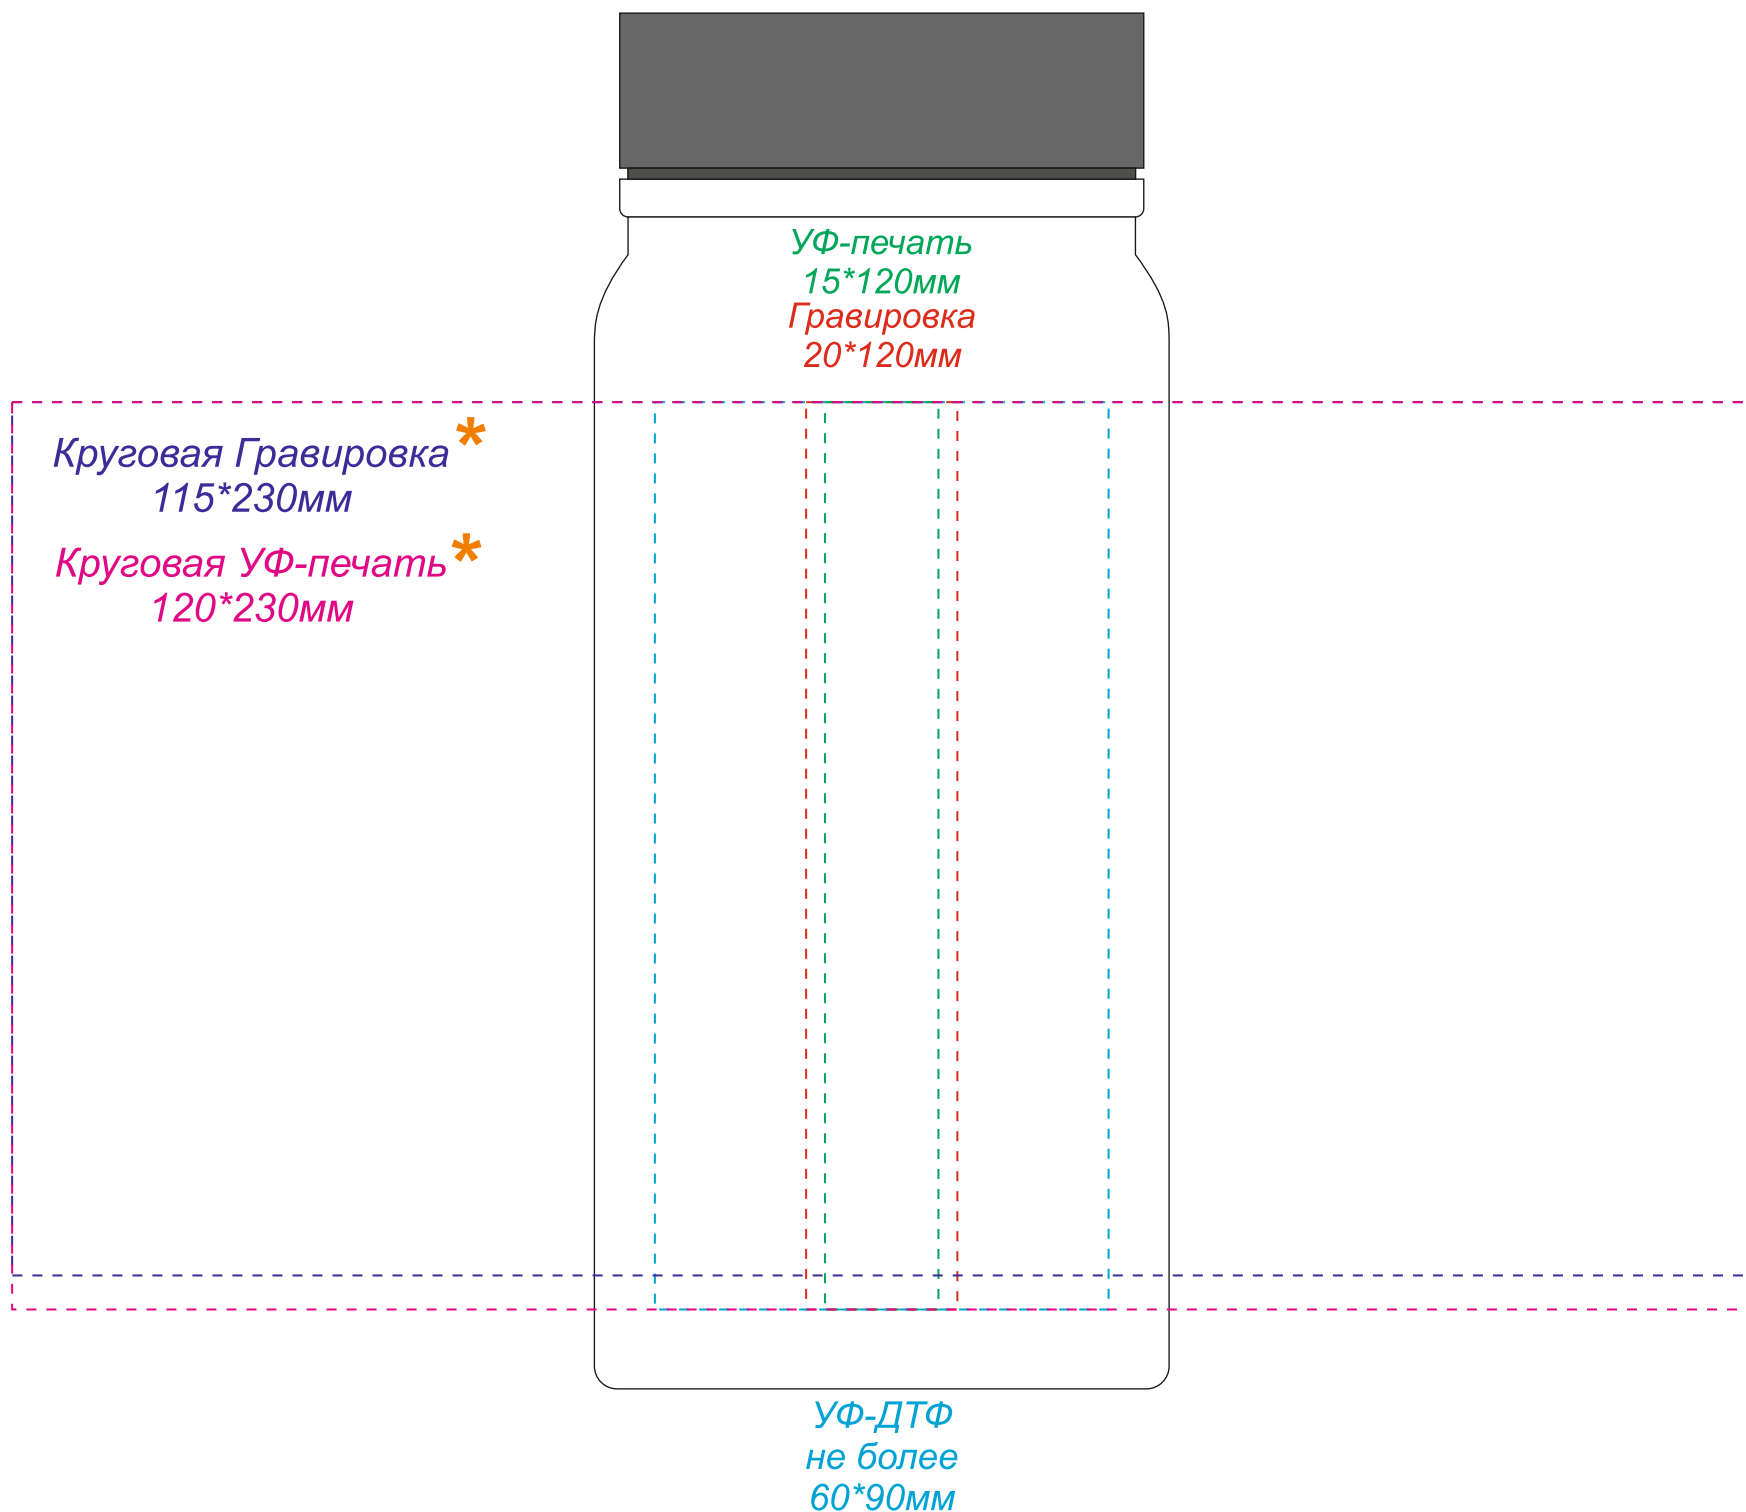

Арт. 5080
Термос 360 Click

При круговой уф-печати местами могут возникать двоения, полосатость цвета и смещение белой подложки.

*Круговая гравировка/УФ-печать встык не осуществляется