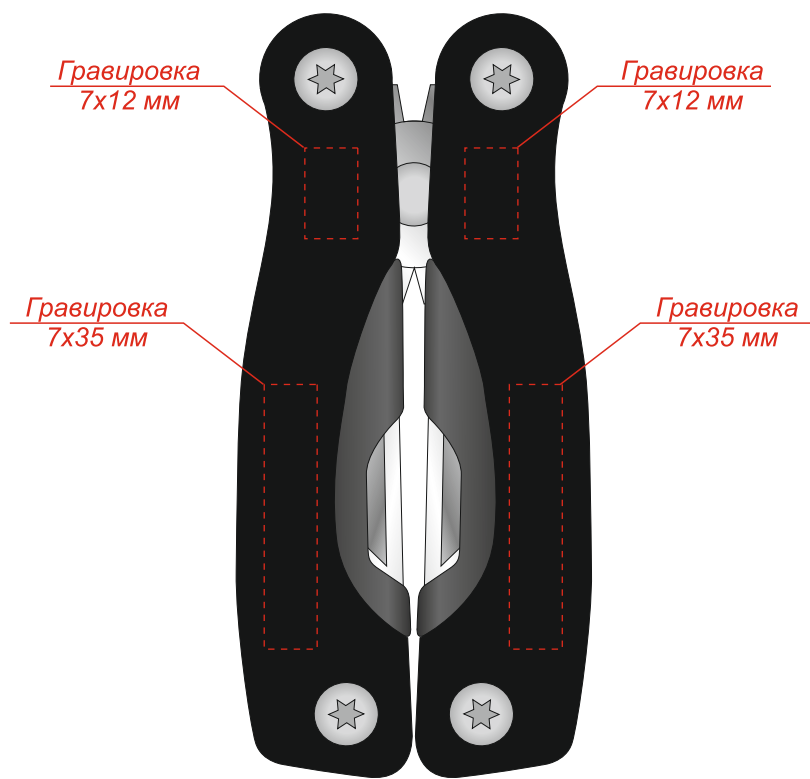

Арт. 39007

Многофункциональный инструмент Берлин

Нанесение возможно с двух сторон