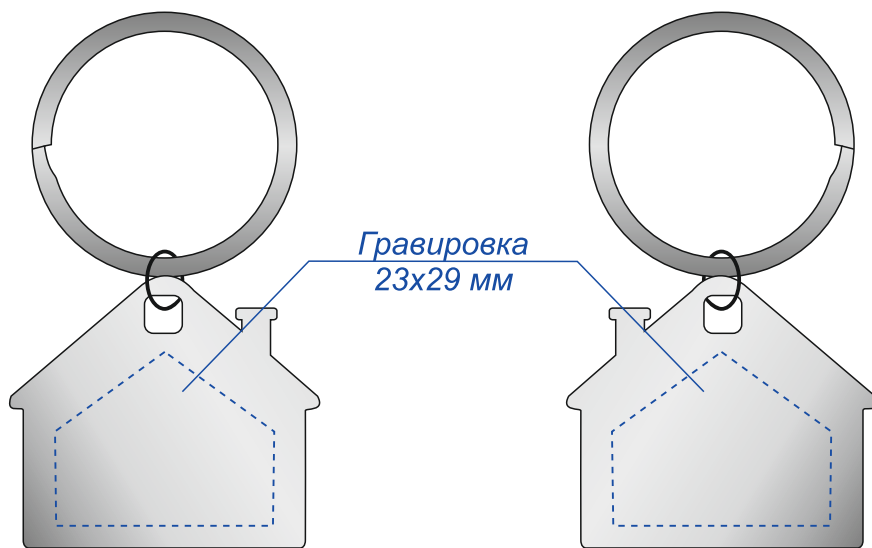

Арт. 12010  
Брелок "Дом"  
36x41x4 мм

Лицо

Оборот