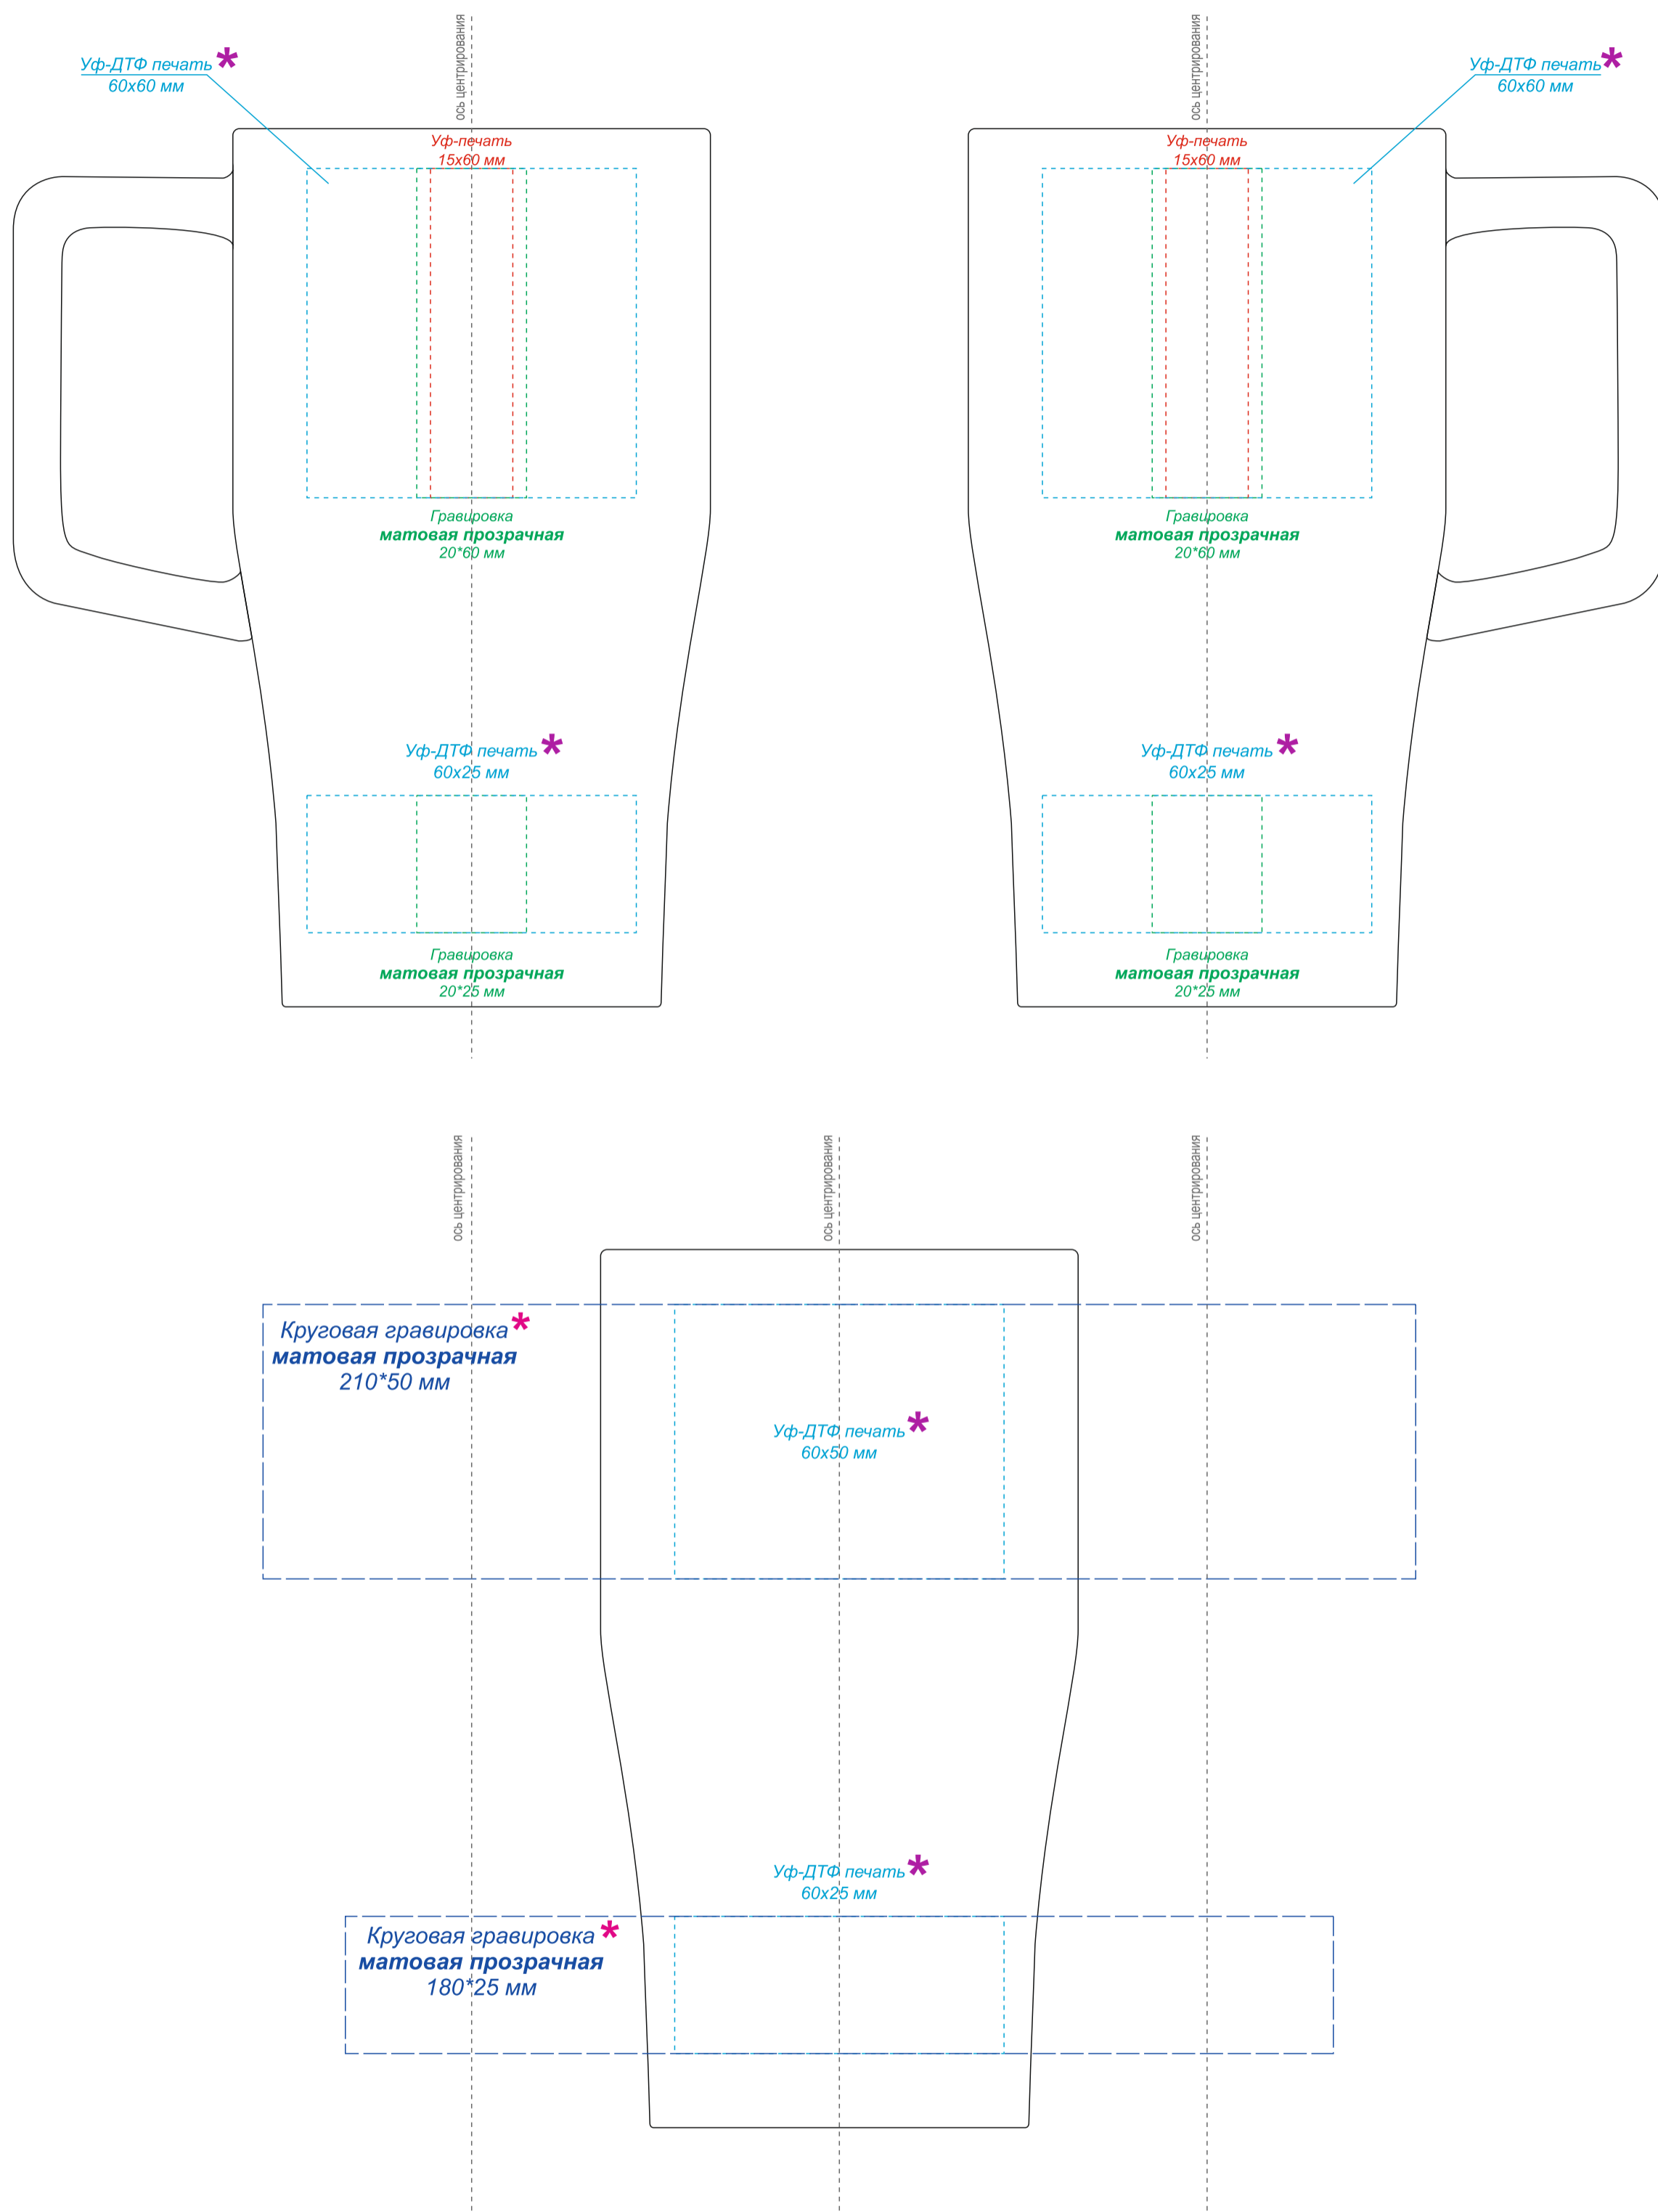

## Гравировка матовая прозрачная!!!

\* Круговая гравировка встык не осуществляется

\* При приклеивании УФ-ДТФ печати на конусные или криволинейные поверхности форма и геометрия наклейки может искажаться дугой! Чем больше размер принта, тем этот эффект более заметен и выражен.