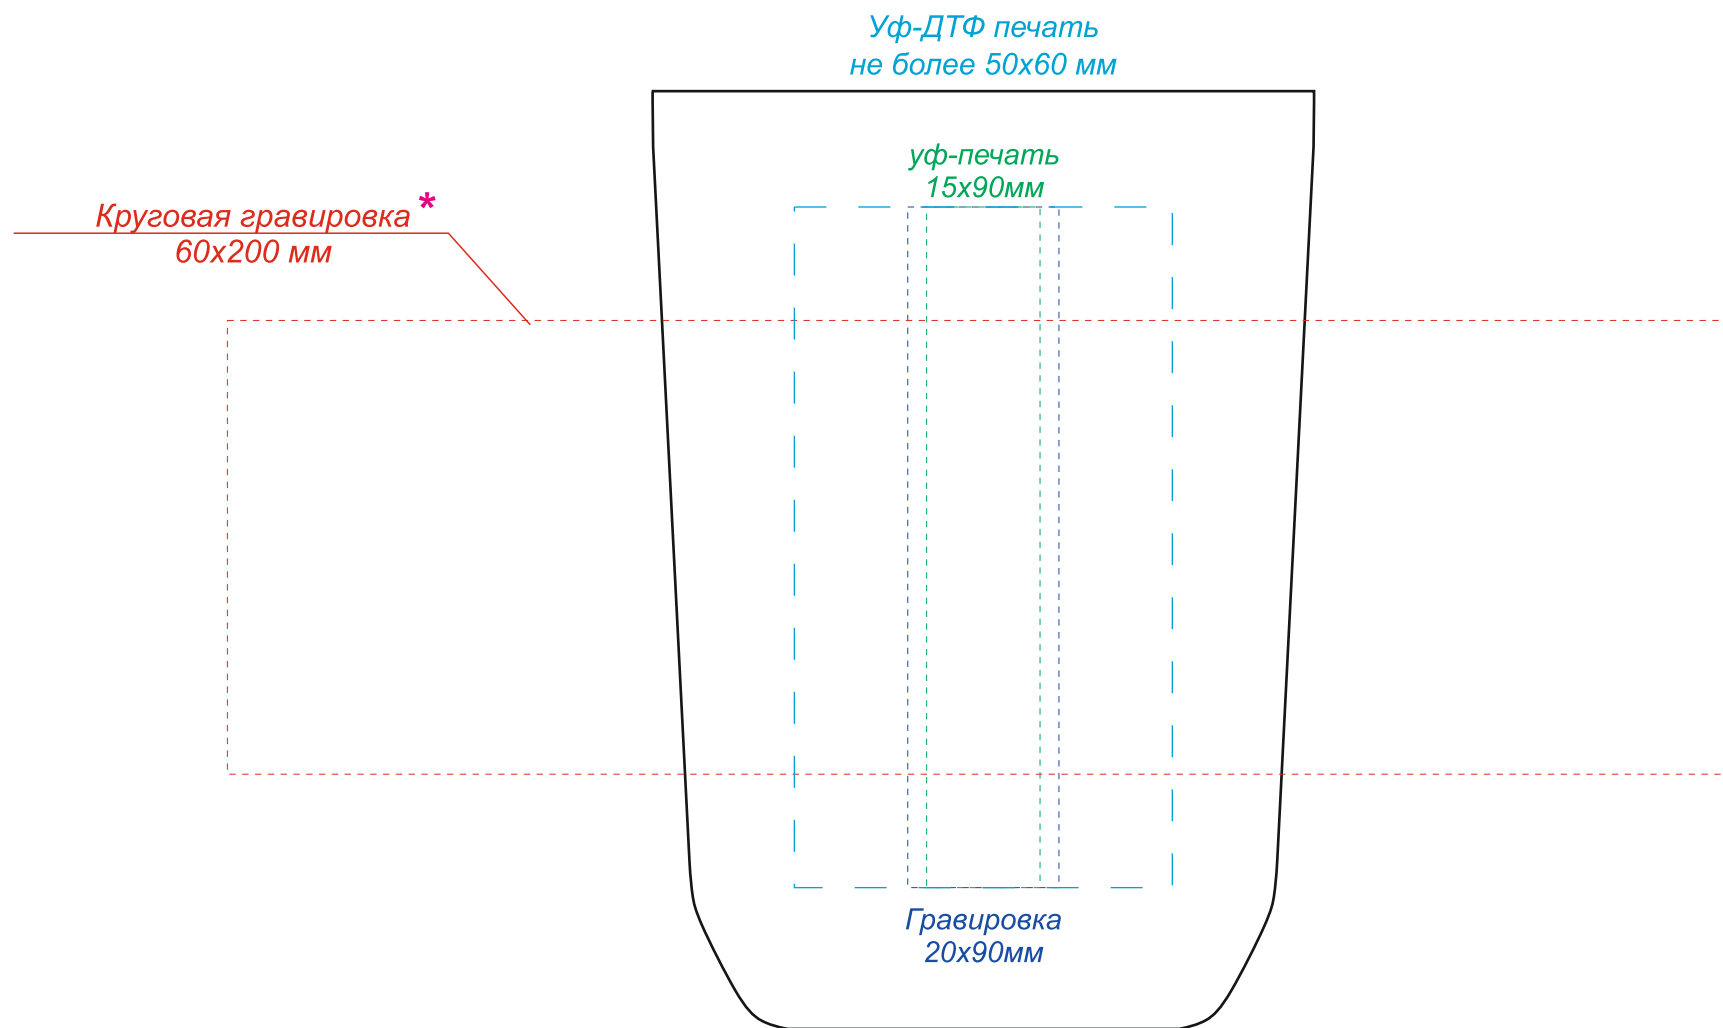

Арт. 5029  
Термокружка SOHO

\*Круговая гравировка встык не осуществляется