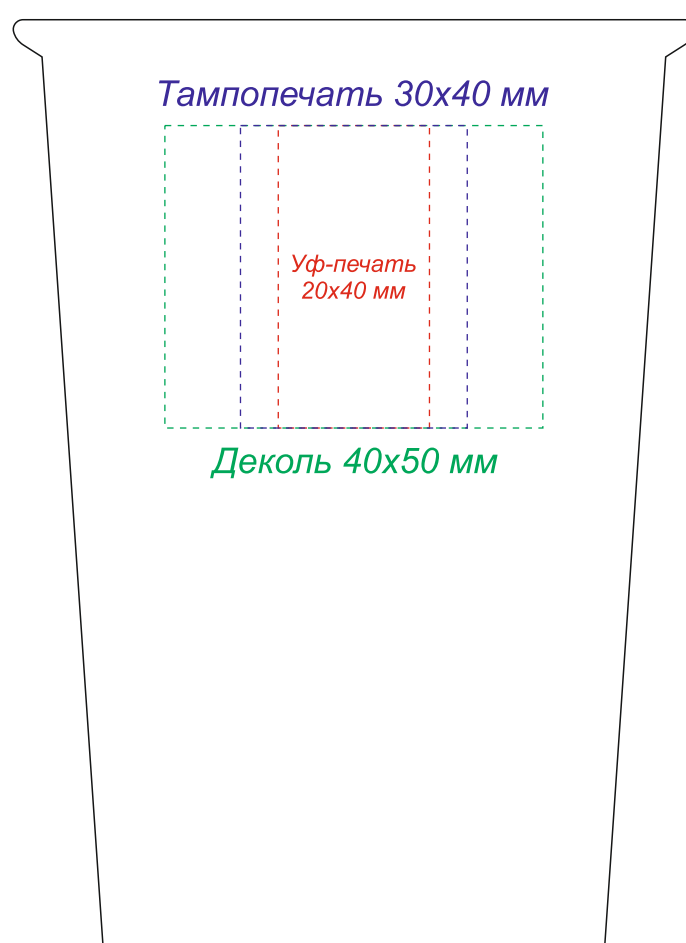

Арт. 6134

Кружка-конфигуратор Magic

для цветных кружек

для белых кружек

Манжета силиконовая для кружки

Круговая гравировка  
25\*70мм

Минимальная толщина линий на манжете для гравировка от 1 мм