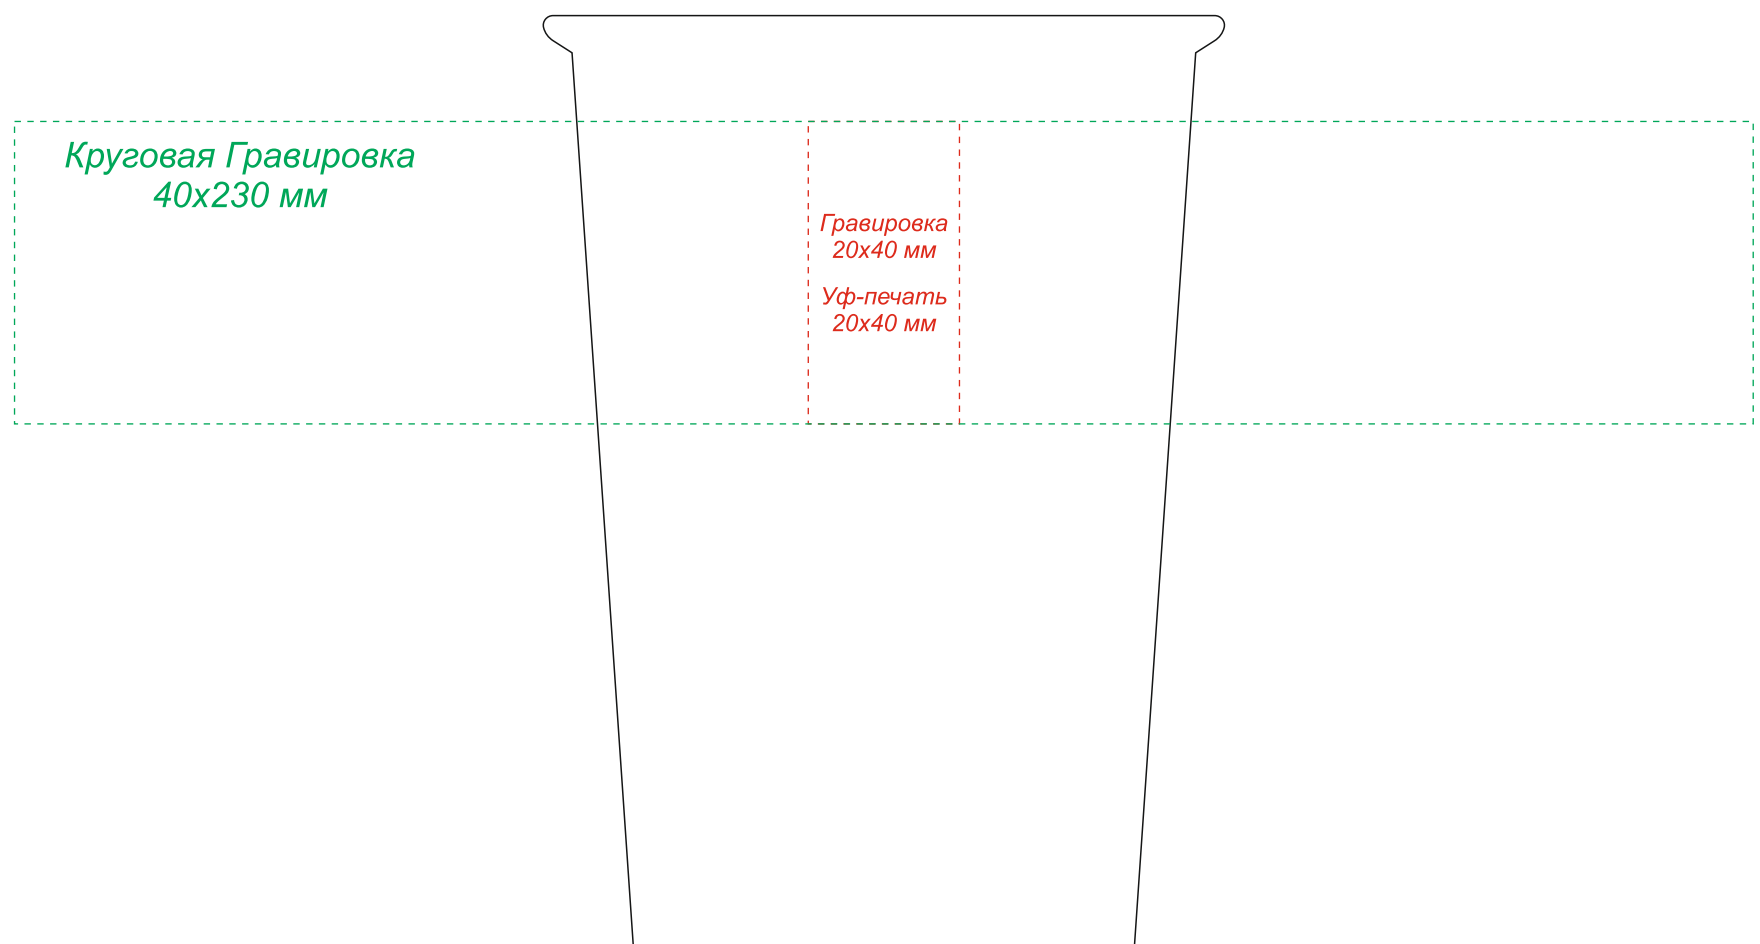

Арт. 6134

Кружка-конфигуратор Magic

для цветных кружек

для белых кружек

Манжета силиконовая для кружки

Круговая гравировка  
25\*70мм

Минимальная толщина линий на манжете для гравировка от 1 мм