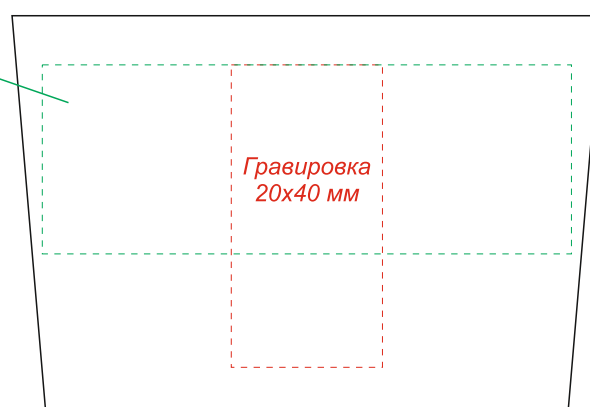

Арт. 6134

Кружка-конфигуратор Magic

для цветных кружек

для белых кружек

Манжета силиконовая для кружки

Круговая гравировка  
25\*70мм

Минимальная толщина линий на манжете для гравировка от 1 мм