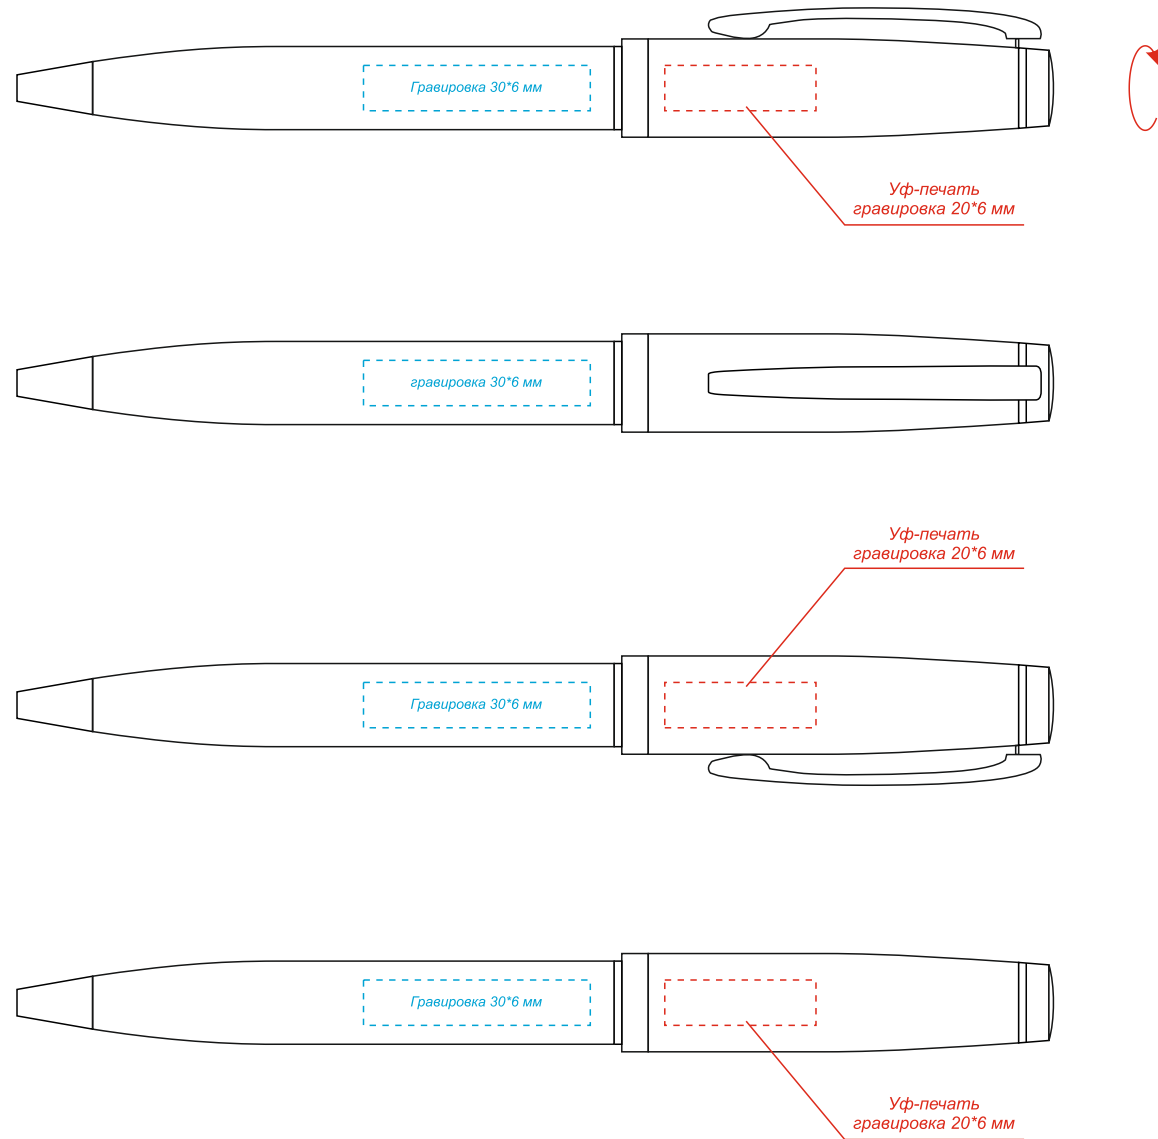

Арт. 54073

Ручка Betty в коробке Cradle чёрной с серебристым

Коробка

вид сверху

Внимание!

Цвет нанесения обусловлен текстурой материала и может быть неоднородным.

Цвет гравировки - латунь