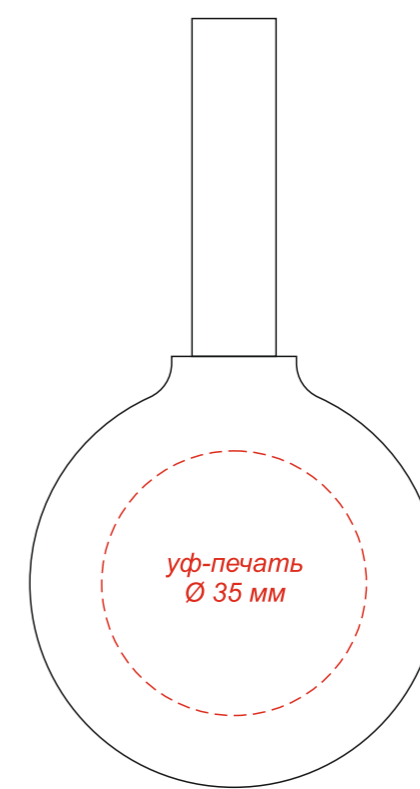

Арт. 14014  
Пластиковая бутылка Rama

Крышка

\*Круговая УФ-печать встык не осуществляется