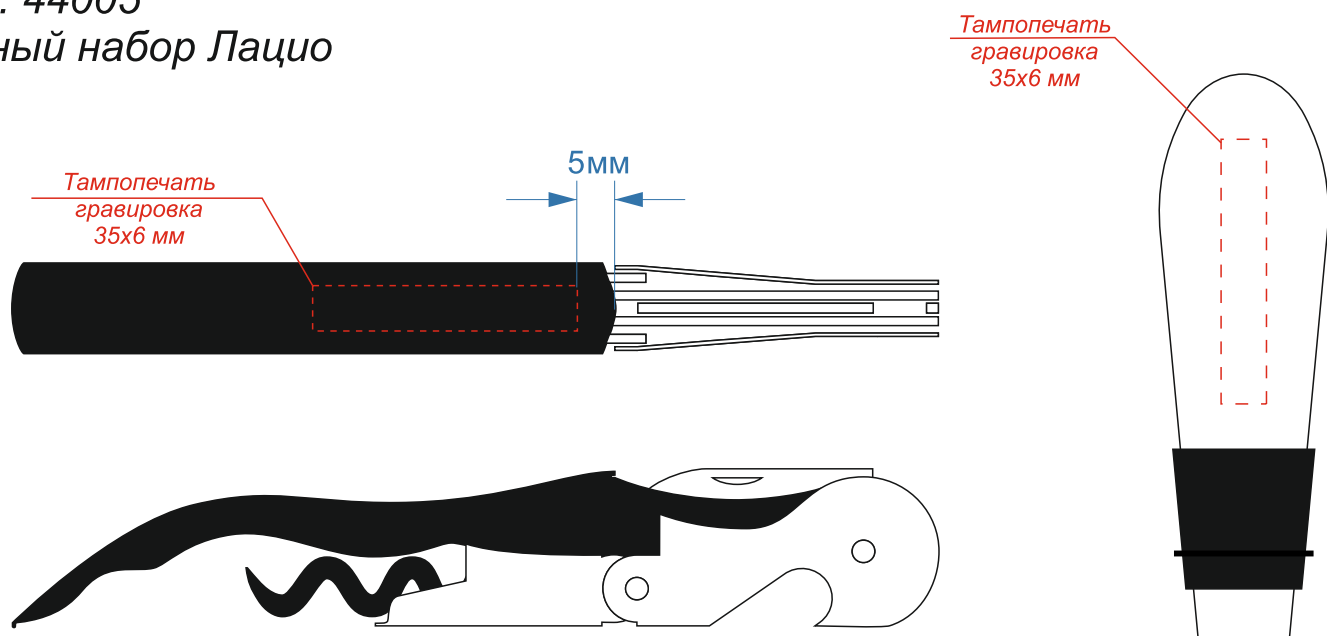

Арт. 44005  
Винный набор Лацио

Деревянная коробка (вид сверху)

Гравировка может быть неравномерной по цвету, иметь разнотон, что обусловлено разной плотностью древесных волокон и неоднородностью структуры дерева.