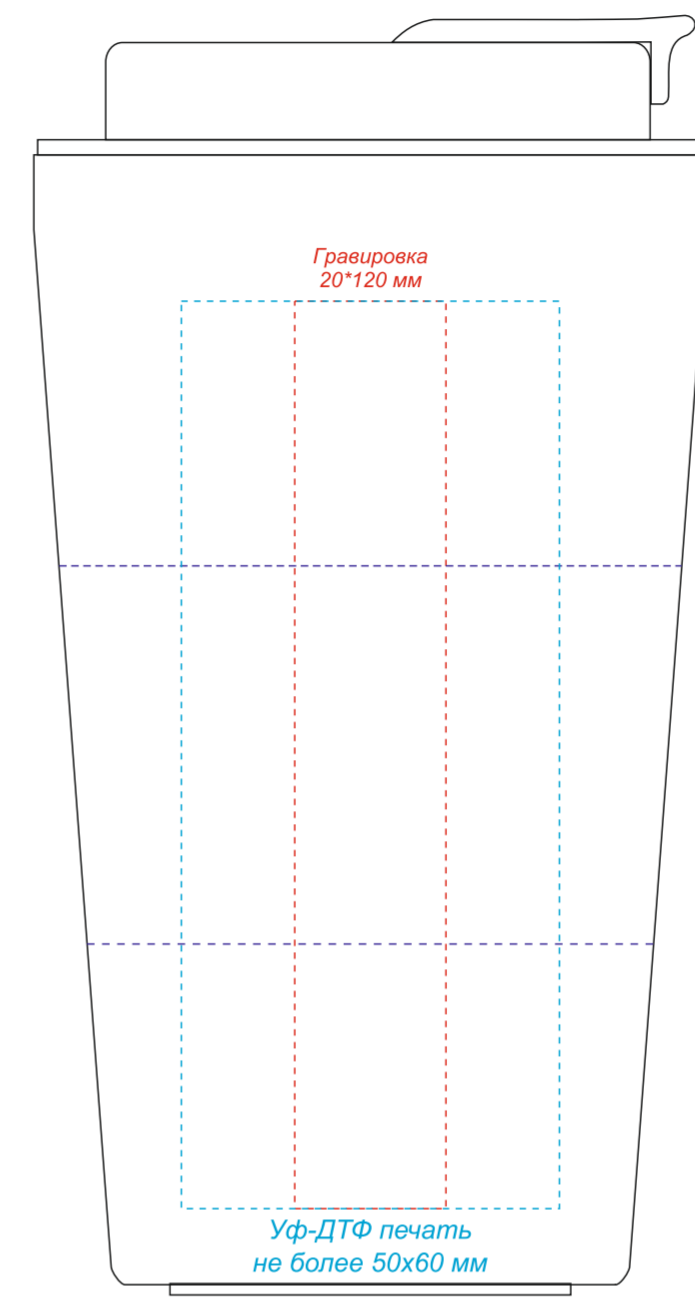

на стороне отверстия
для питья

вид справа

обратная сторона от
отверстия для питья

вид слева

Термотрансфер DTF
возможен только
на цветных коробках

вид спереди

*Круговая гравировка встык не осуществляется

Ремешок

Минимальная толщина линий на ремешке от 1 мм