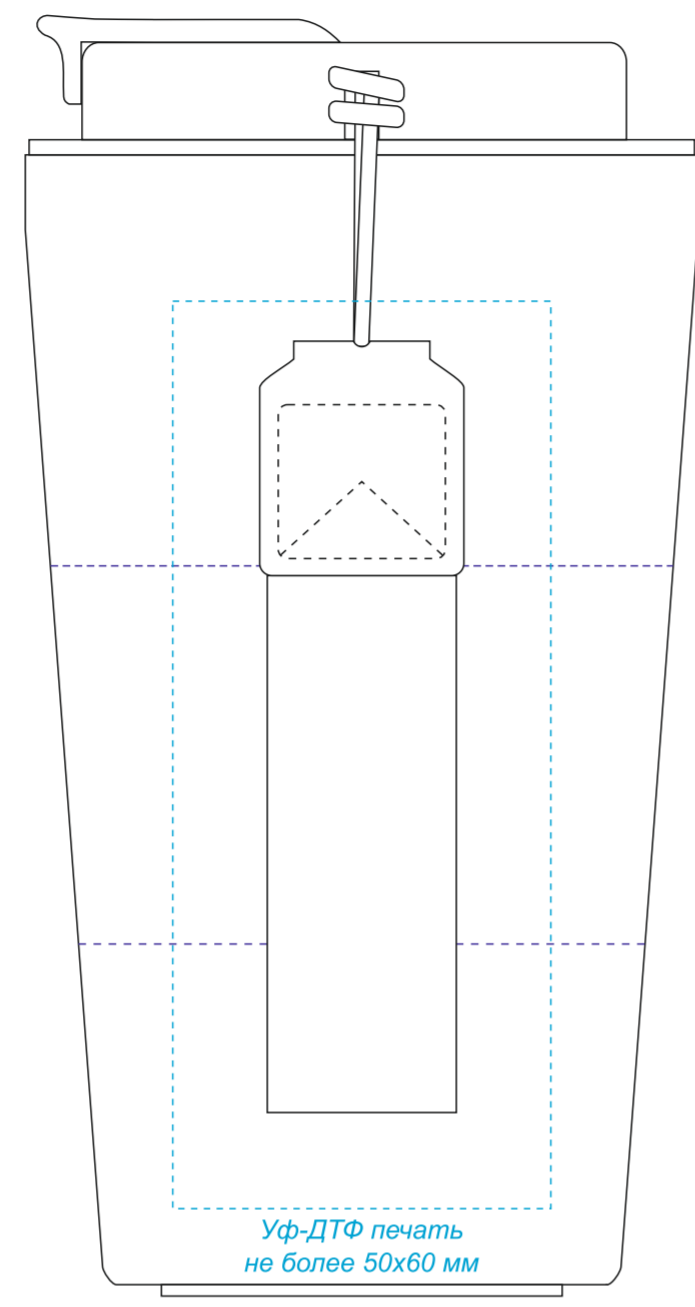

на стороне отверстия
для питья

вид справа

обратная сторона от
отверстия для питья

вид слева

Термотрансфер DTF
возможен только
на цветных коробках

вид спереди

*Круговая гравировка встык не осуществляется

Ремешок

Минимальная толщина линий на ремешке от 1 мм