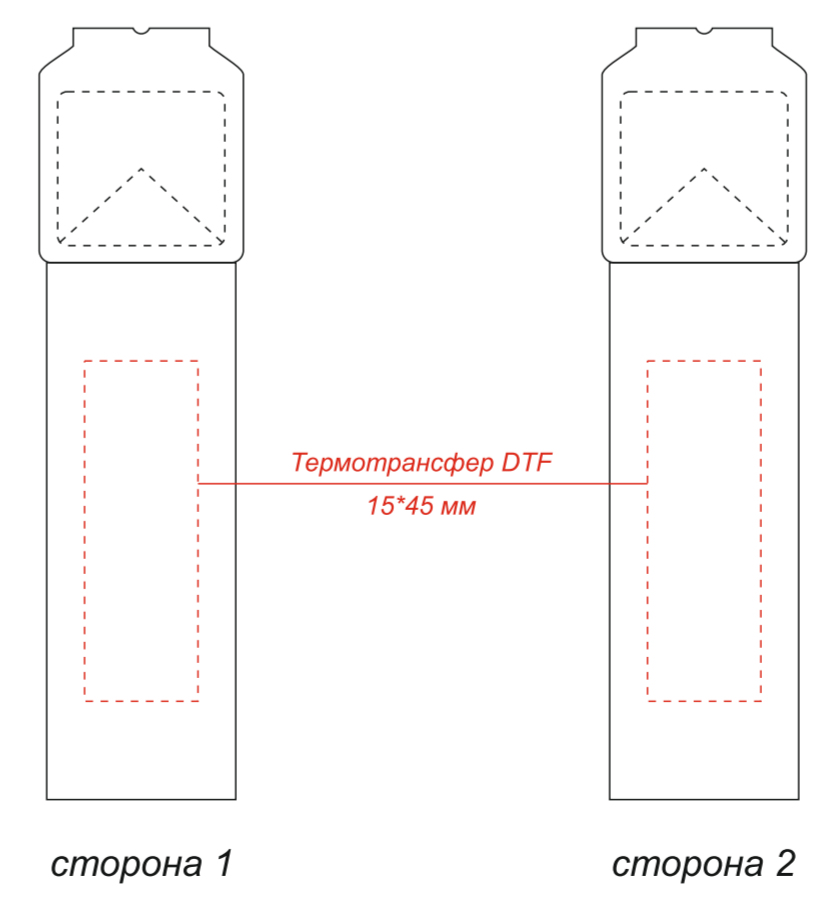

на стороне отверстия
для питья

вид справа

обратная сторона от
отверстия для питья

вид слева

Термотрансфер DTF
возможен только
на цветных коробках

вид спереди

*Круговая гравировка встык не осуществляется

Ремешок

Минимальная толщина линий на ремешке от 1 мм