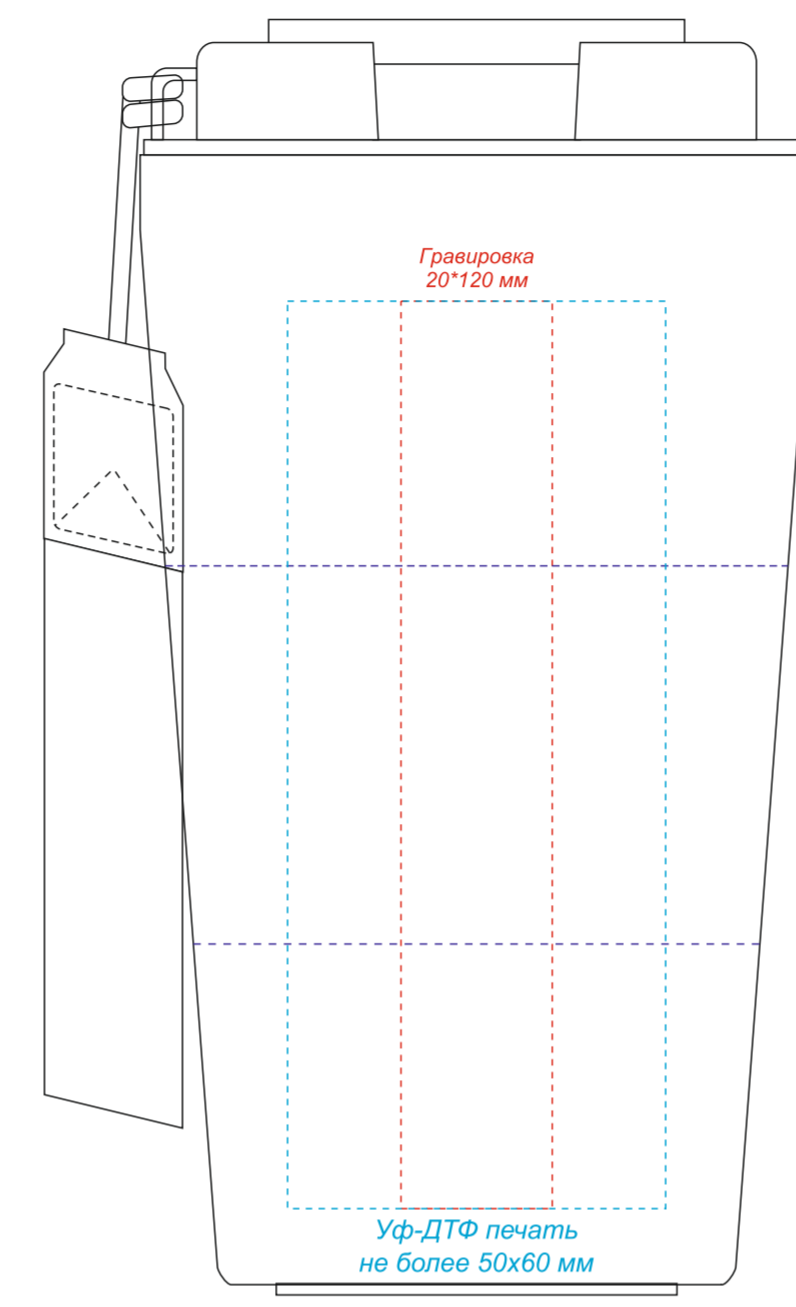

на стороне отверстия
для питья

вид справа

обратная сторона от
отверстия для питья

вид слева

Термотрансфер DTF
возможен только
на цветных коробках

вид спереди

*Круговая гравировка встык не осуществляется

Ремешок

Минимальная толщина линий на ремешке от 1 мм