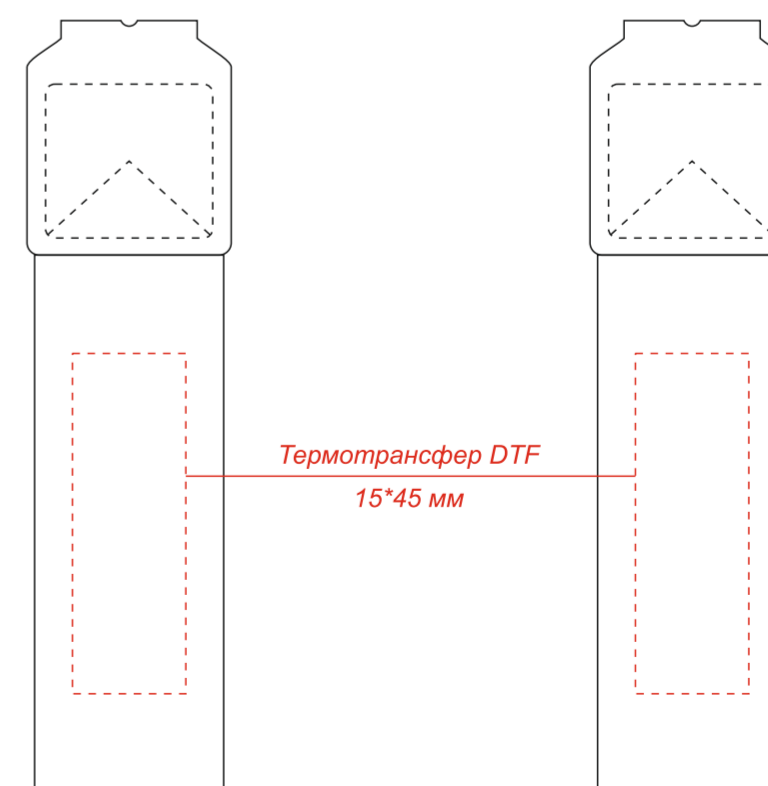

Арт. 5054

Термокружка вакуумная герметичная Clive с дисплеем

на стороне отверстия
для питья

вид справа

обратная сторона от
отверстия для питья

вид слева

Круговая гравировка 265*25 мм

Ремешок

сторона 1

сторона 2

Термотрансфер DTF
15*45 мм

Минимальная толщина линий на ремешке от 1 мм