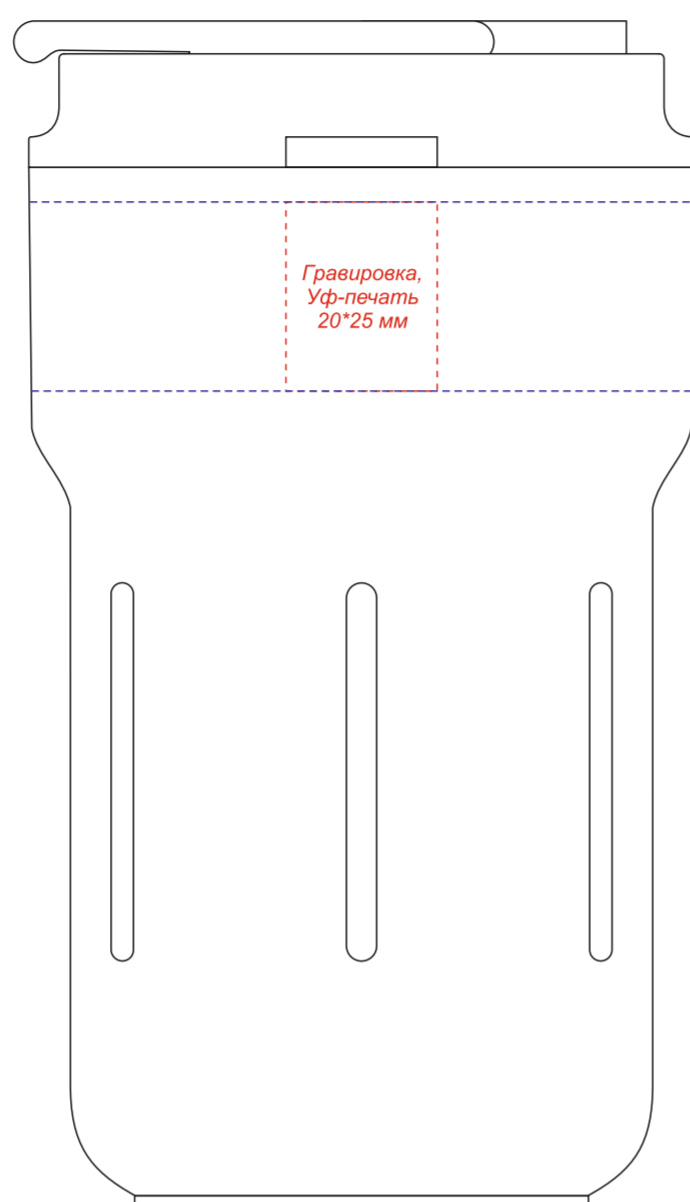

Арт. 5054

Термокружка вакуумная герметичная Clive с дисплеем

на стороне отверстия
для питья

вид справа

обратная сторона от
отверстия для питья

вид слева

Круговая гравировка 265*25 мм

Ремешок

сторона 1

сторона 2

Термотрансфер DTF
15*45 мм

Минимальная толщина линий на ремешке от 1 мм