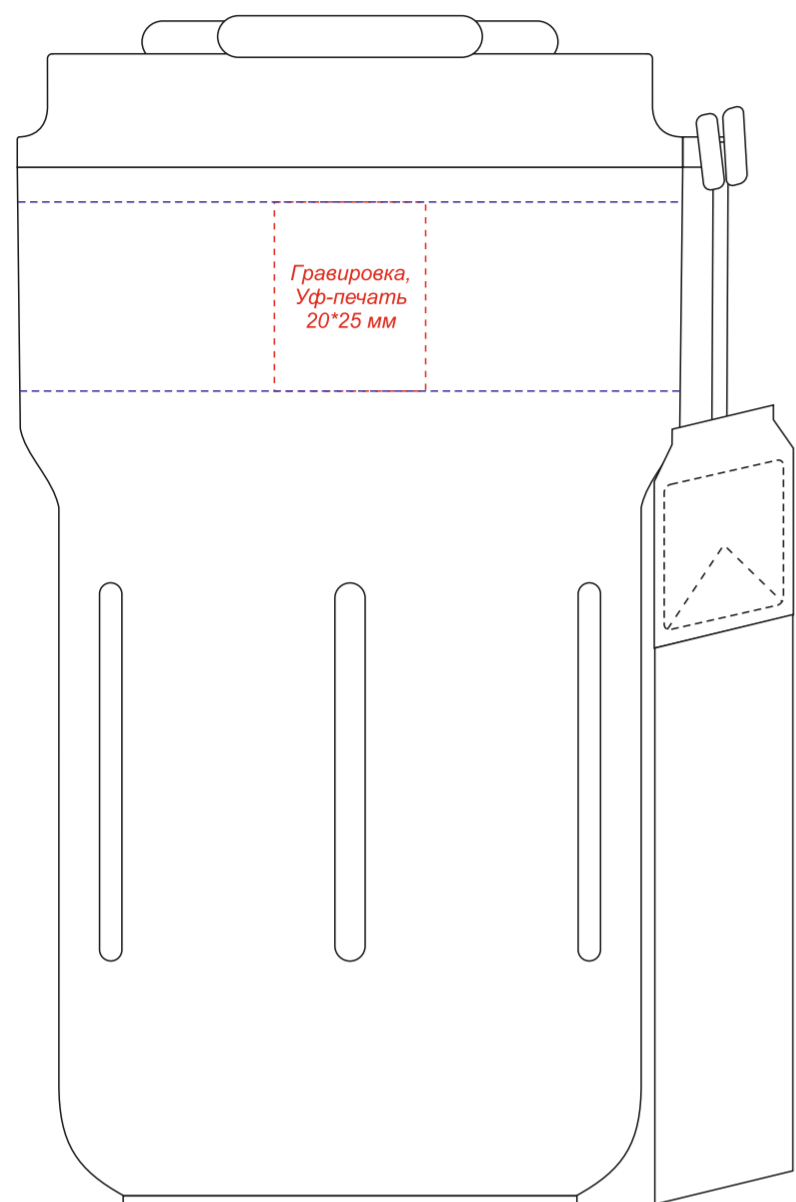

Арт. 5054

Термокружка вакуумная герметичная Clive с дисплеем

на стороне отверстия
для питья

вид справа

обратная сторона от
отверстия для питья

вид слева

Круговая гравировка 265*25 мм

Ремешок

сторона 1

сторона 2

Термотрансфер DTF
15*45 мм

Минимальная толщина линий на ремешке от 1 мм