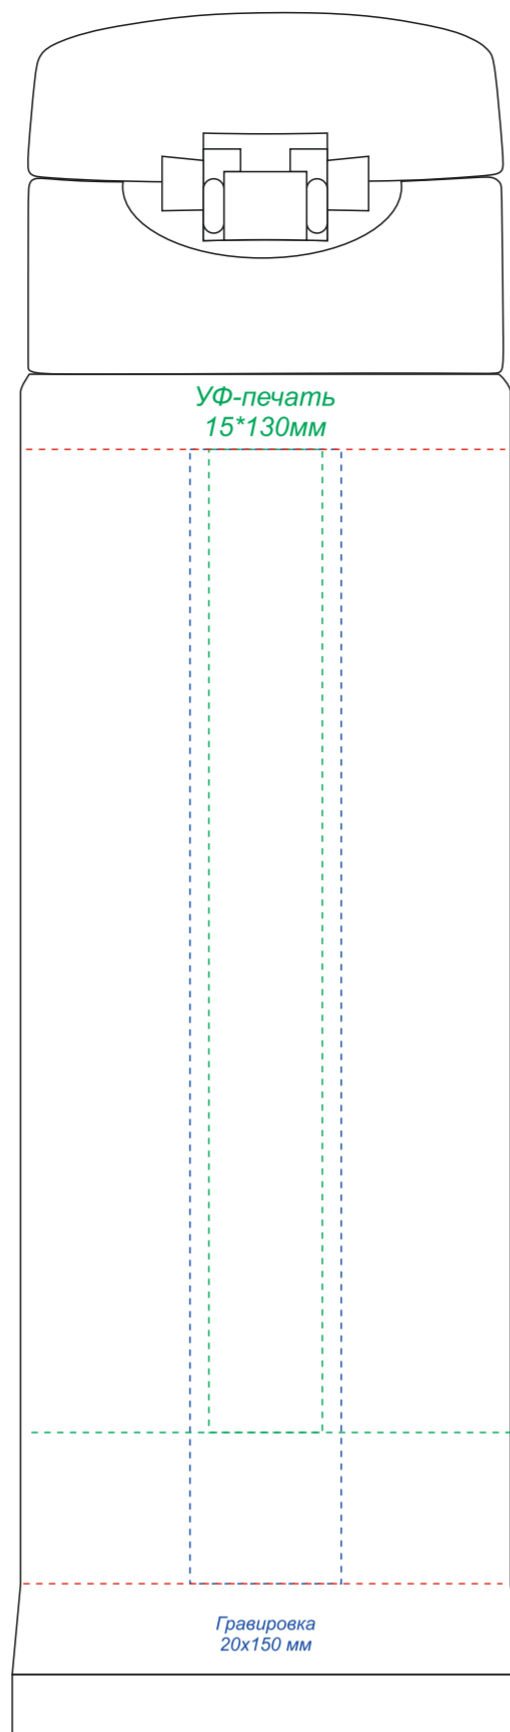

На стороне отверстия
для питья

Вид сзади

Образец для круговой печати

Круговая УФ-печать 200*130мм

Круговая Гравировка 200*150мм