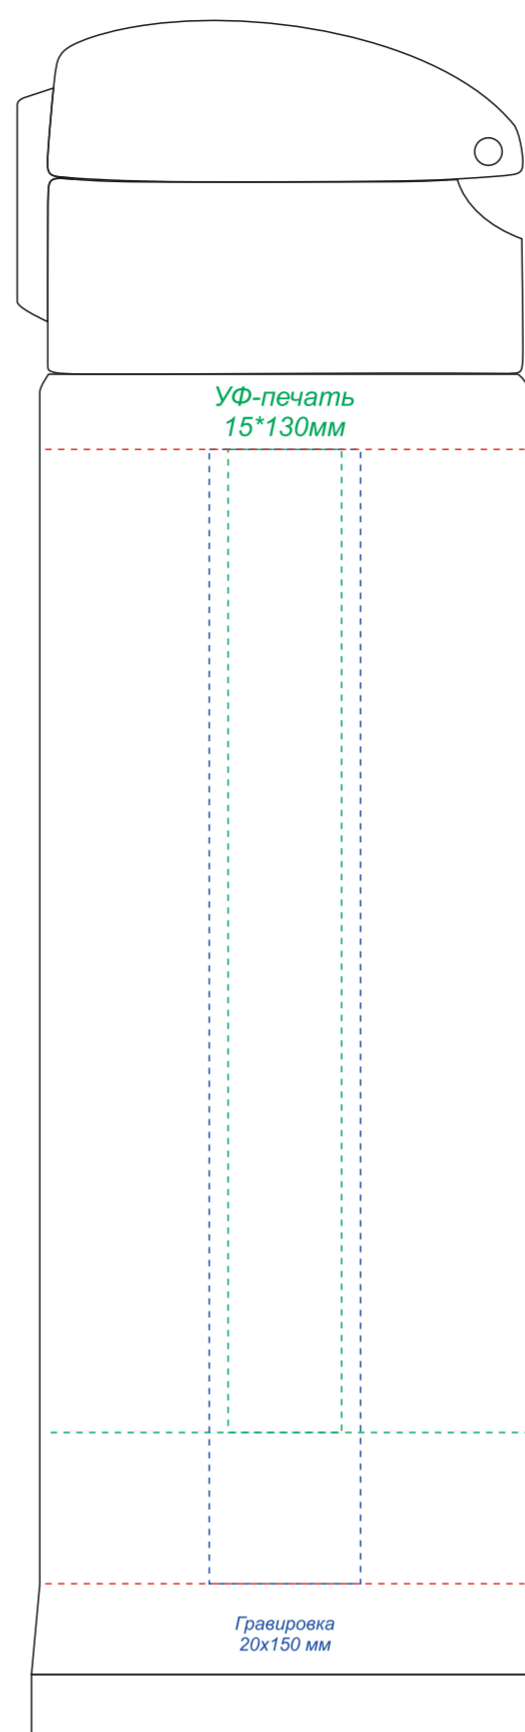

На стороне отверстия
для питья

Вид сзади

Образец для круговой печати

Круговая УФ-печать 200*130мм

Круговая Гравировка 200*150мм