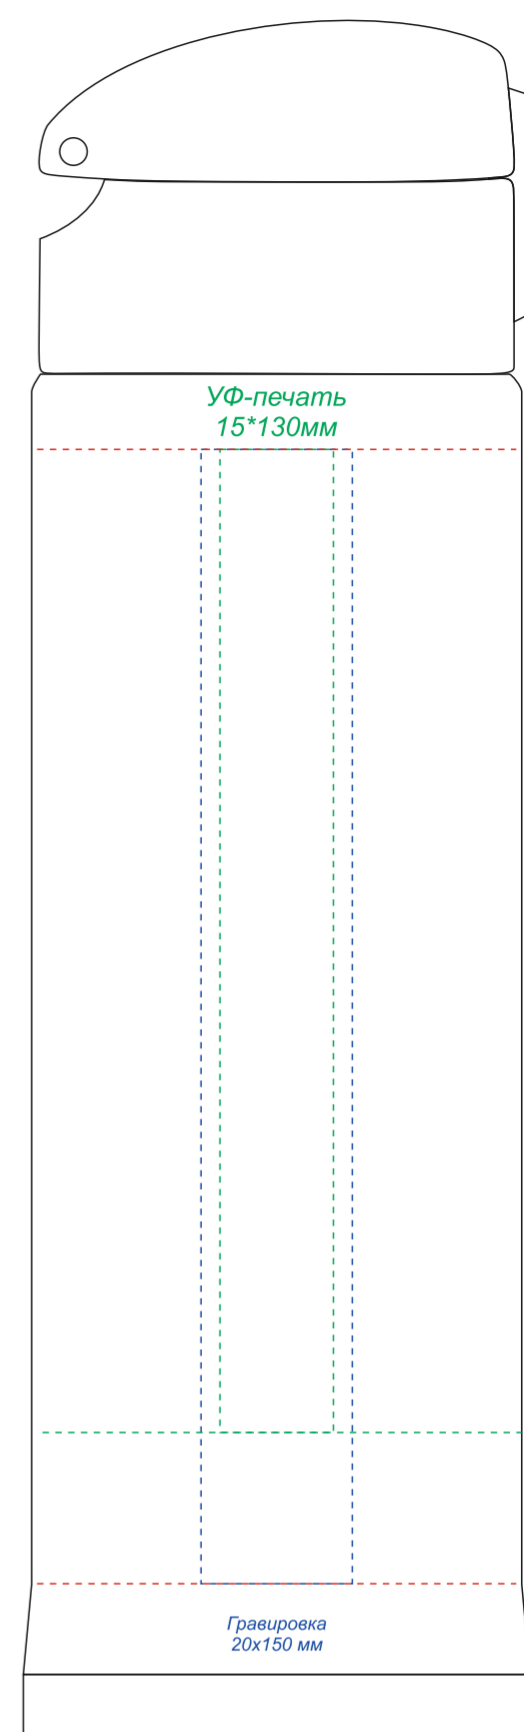

На стороне отверстия
для питья

Вид сзади

Образец для круговой печати

Круговая УФ-печать 200*130мм

Круговая Гравировка 200*150мм