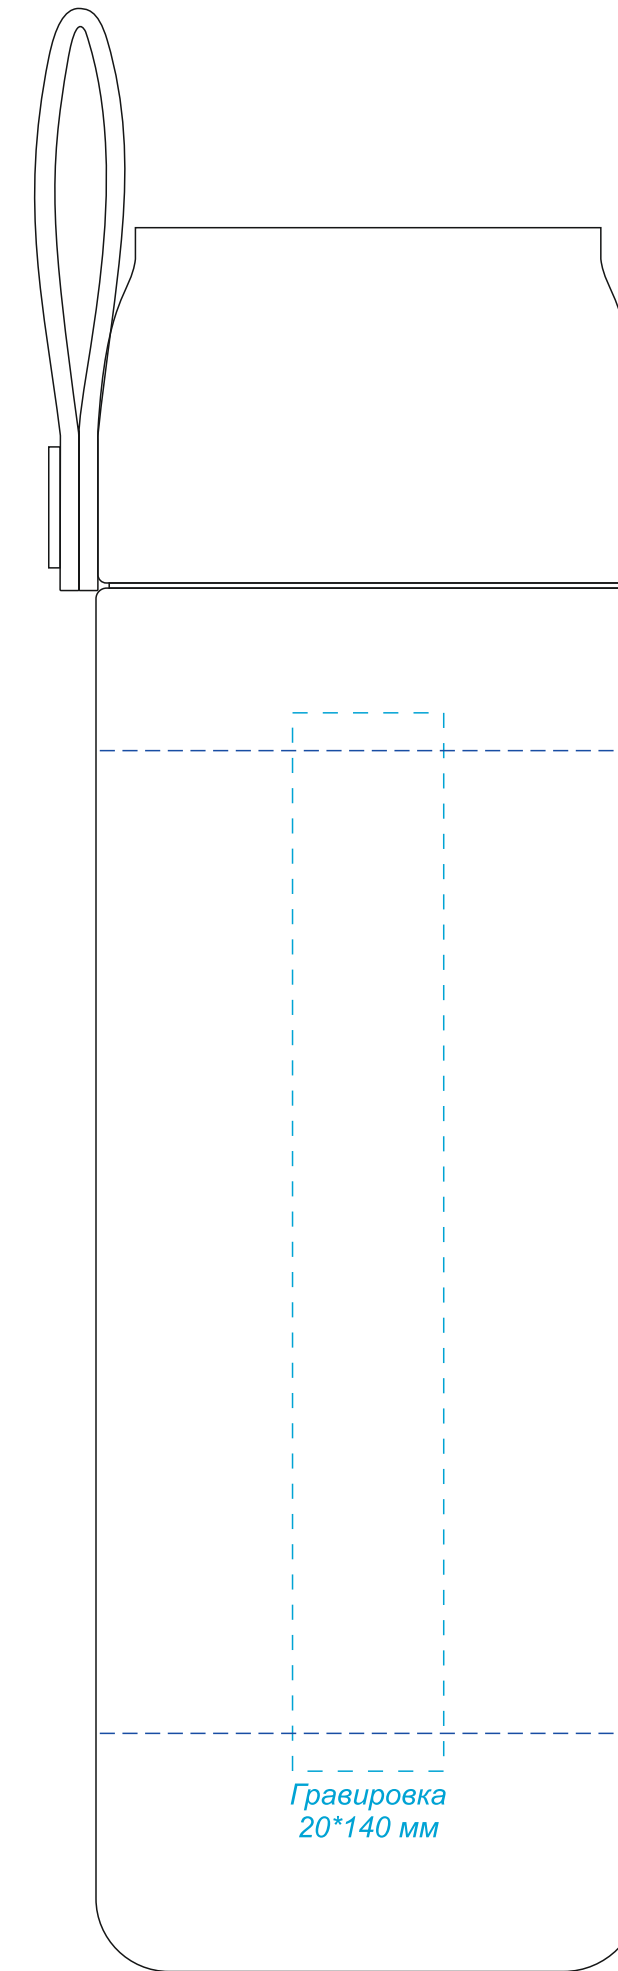

Круговая гравировка *
205*130 мм

вид спереди

вид справа

вид слева

вид сзади

*Круговая гравировка встык не осуществляется