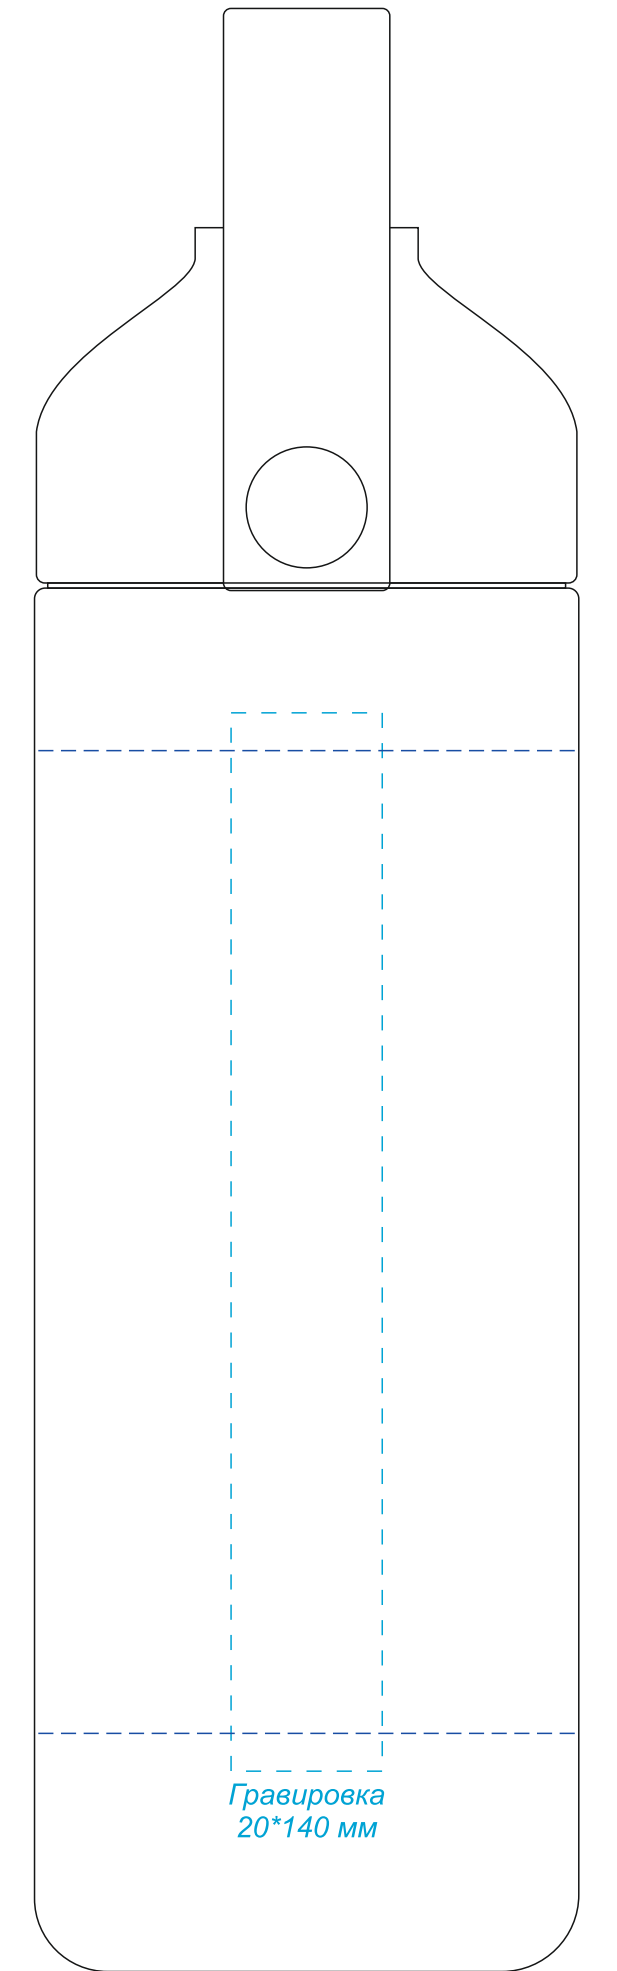

Круговая гравировка *
205*130 мм

вид спереди

вид справа

вид слева

вид сзади

*Круговая гравировка встык не осуществляется