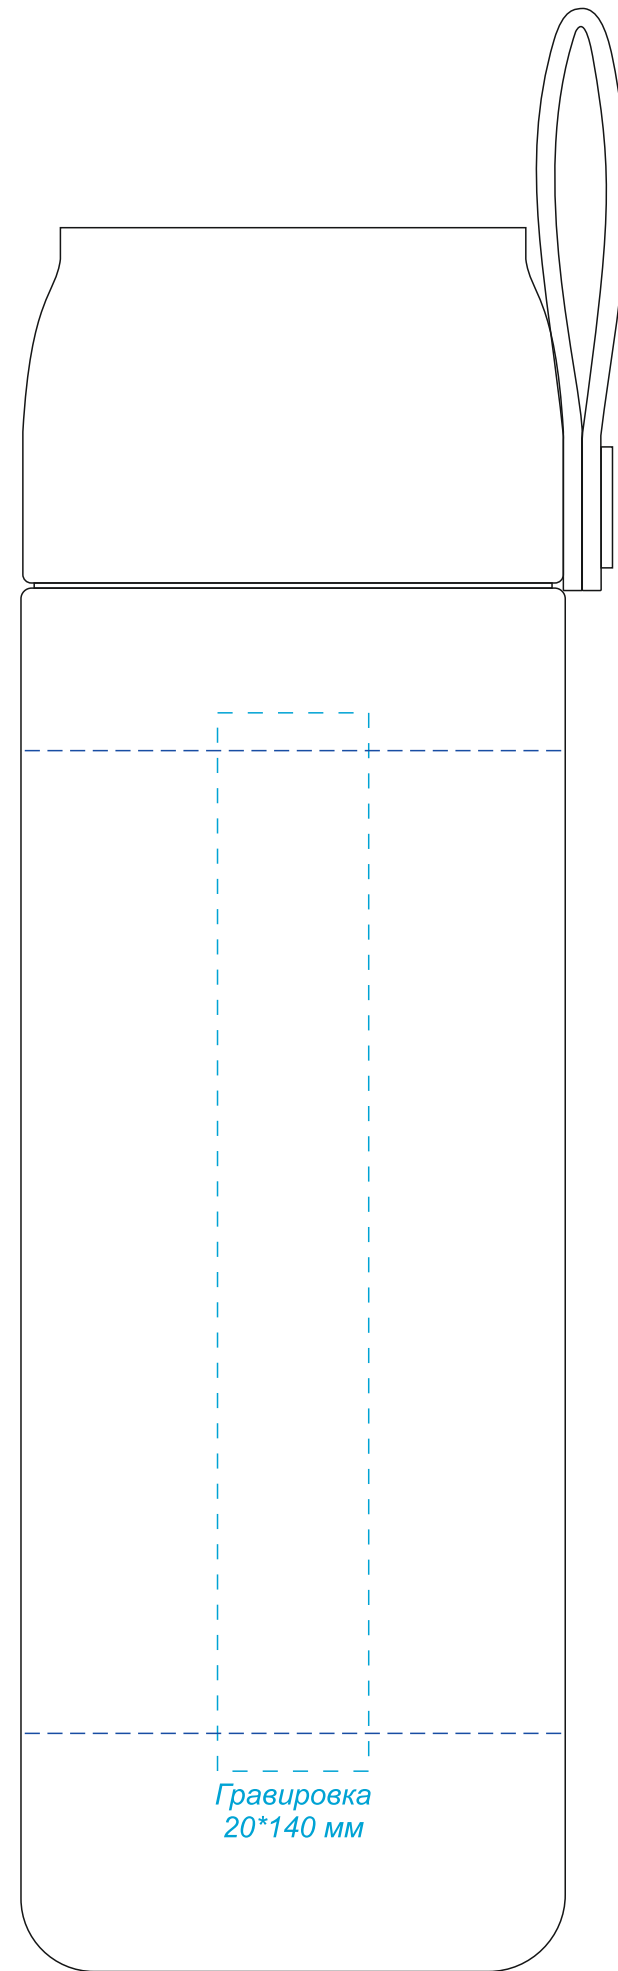

Круговая гравировка *
205*130 мм

вид спереди

вид справа

вид слева

вид сзади

*Круговая гравировка встык не осуществляется