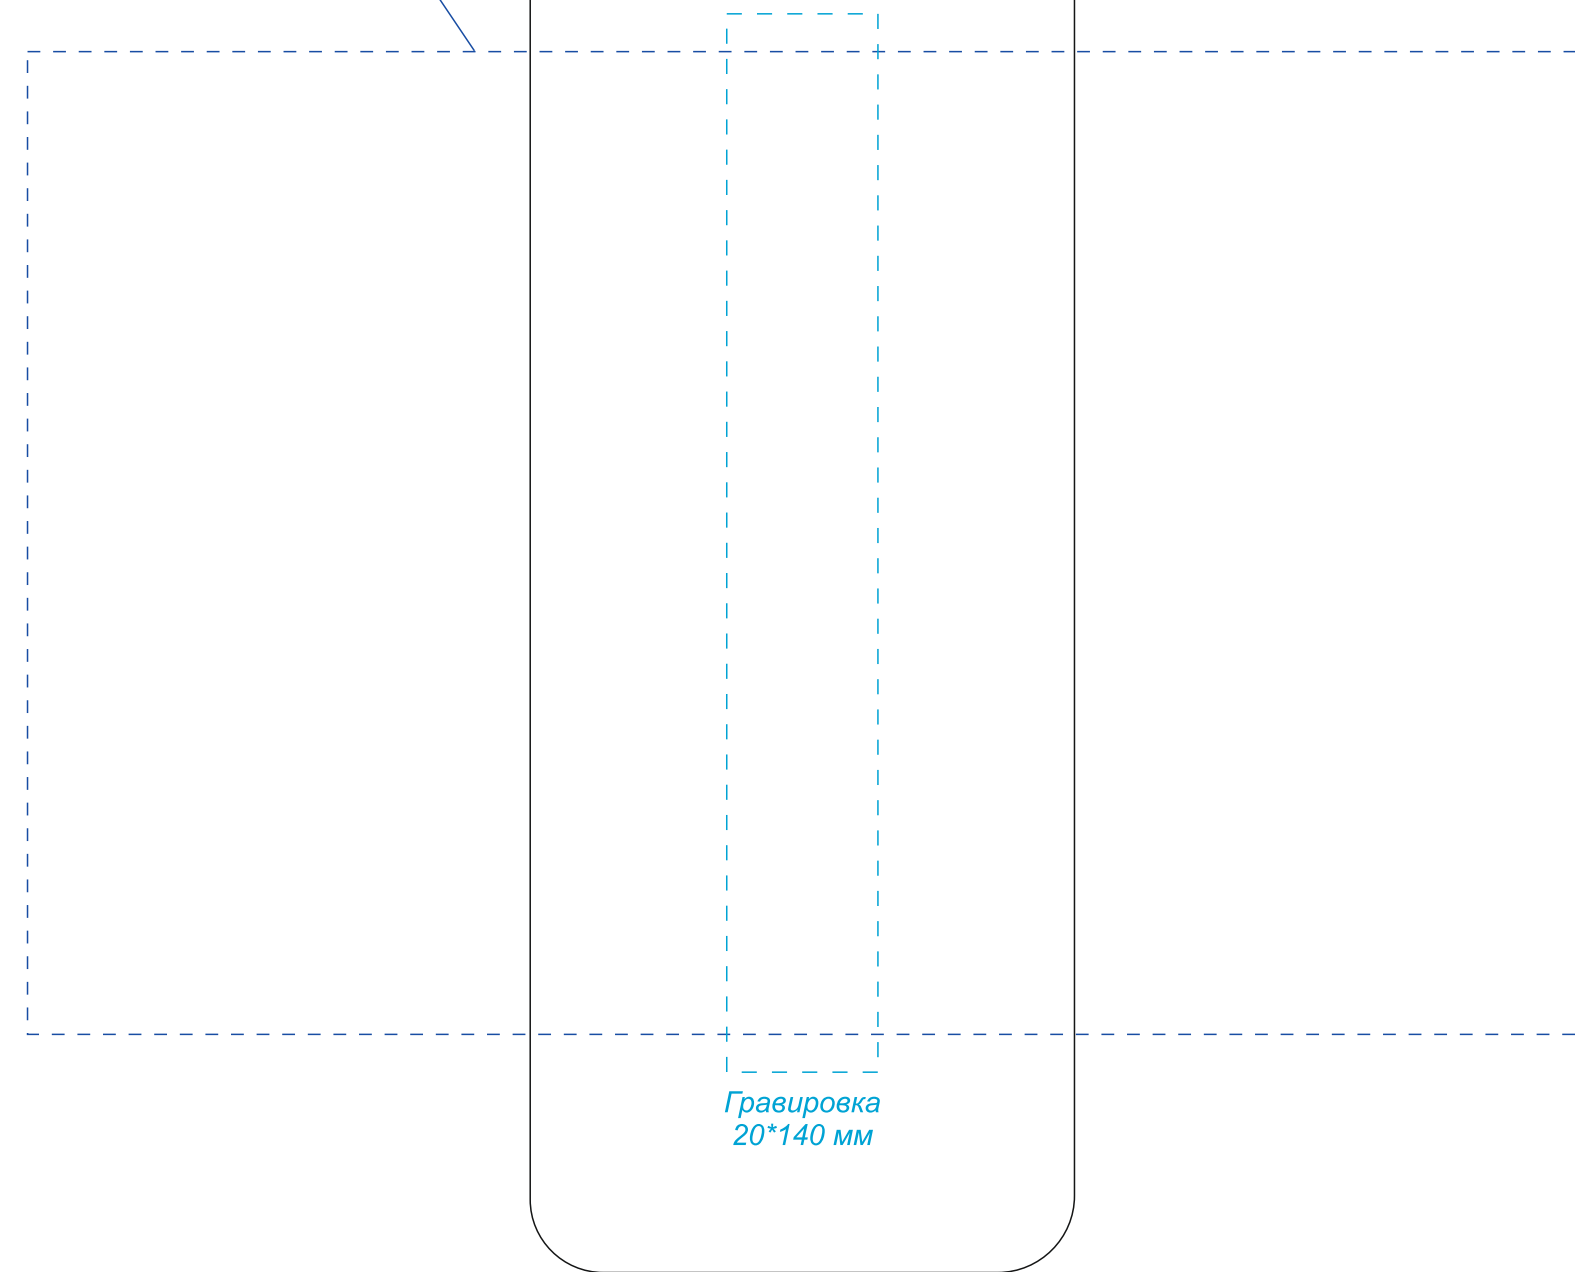

Круговая гравировка *
205*130 мм

вид спереди

вид справа

вид слева

вид сзади

*Круговая гравировка встык не осуществляется