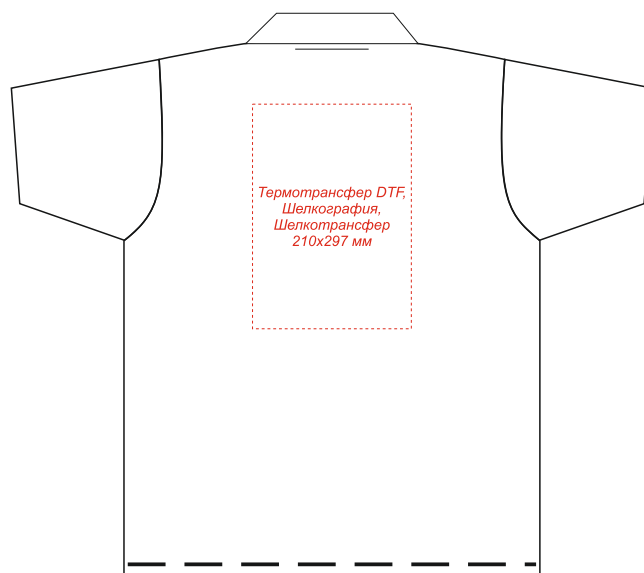

# Футболка поло CENTAURO PREMIUM мужская

Масштаб 1:10

Внимание: на размерах менее размера L края изображения максимального поля могут уходить в подмышки. Просим учитывать это при расположении макета!