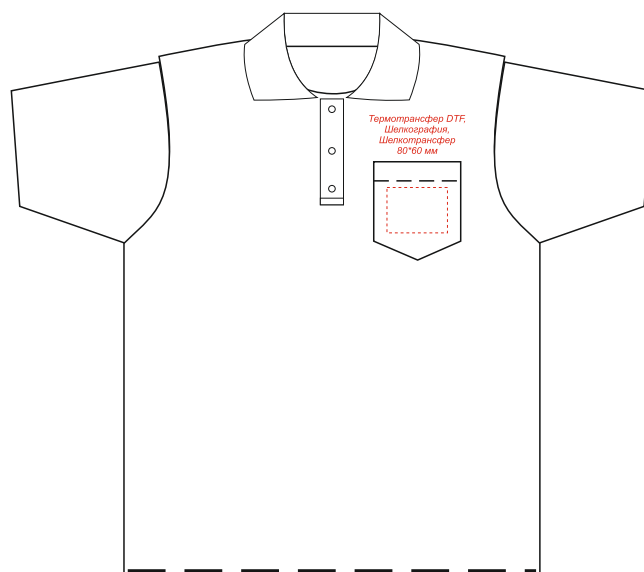

# Футболка поло CENTAURO PREMIUM мужская

Масштаб 1:10

Внимание: на размерах менее размера L края изображения максимального поля могут уходить в подмышки. Просим учитывать это при расположении макета!