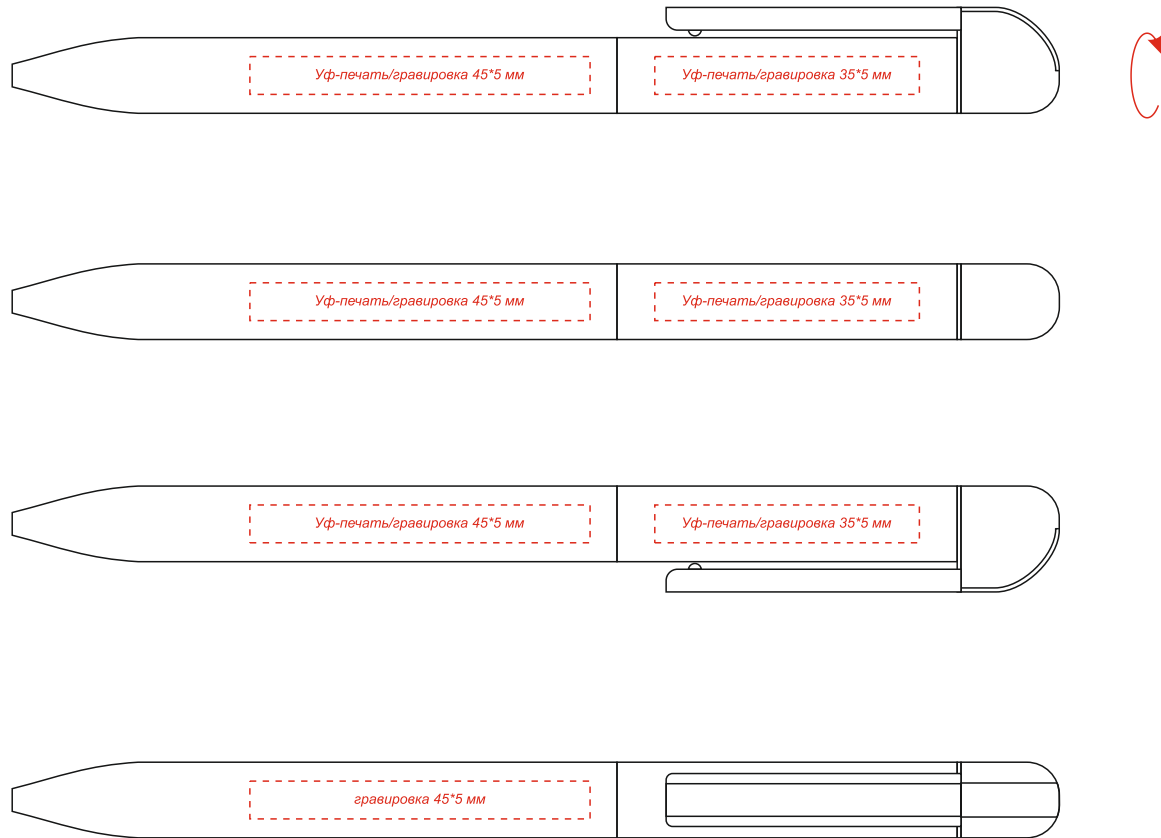

Арт. 54079

Ручка Espada в коробке Cradle чёрной с серебристым

Коробка

вид сверху

Внимание!

Цвет нанесения обусловлен текстурой материала и может быть неоднородным.