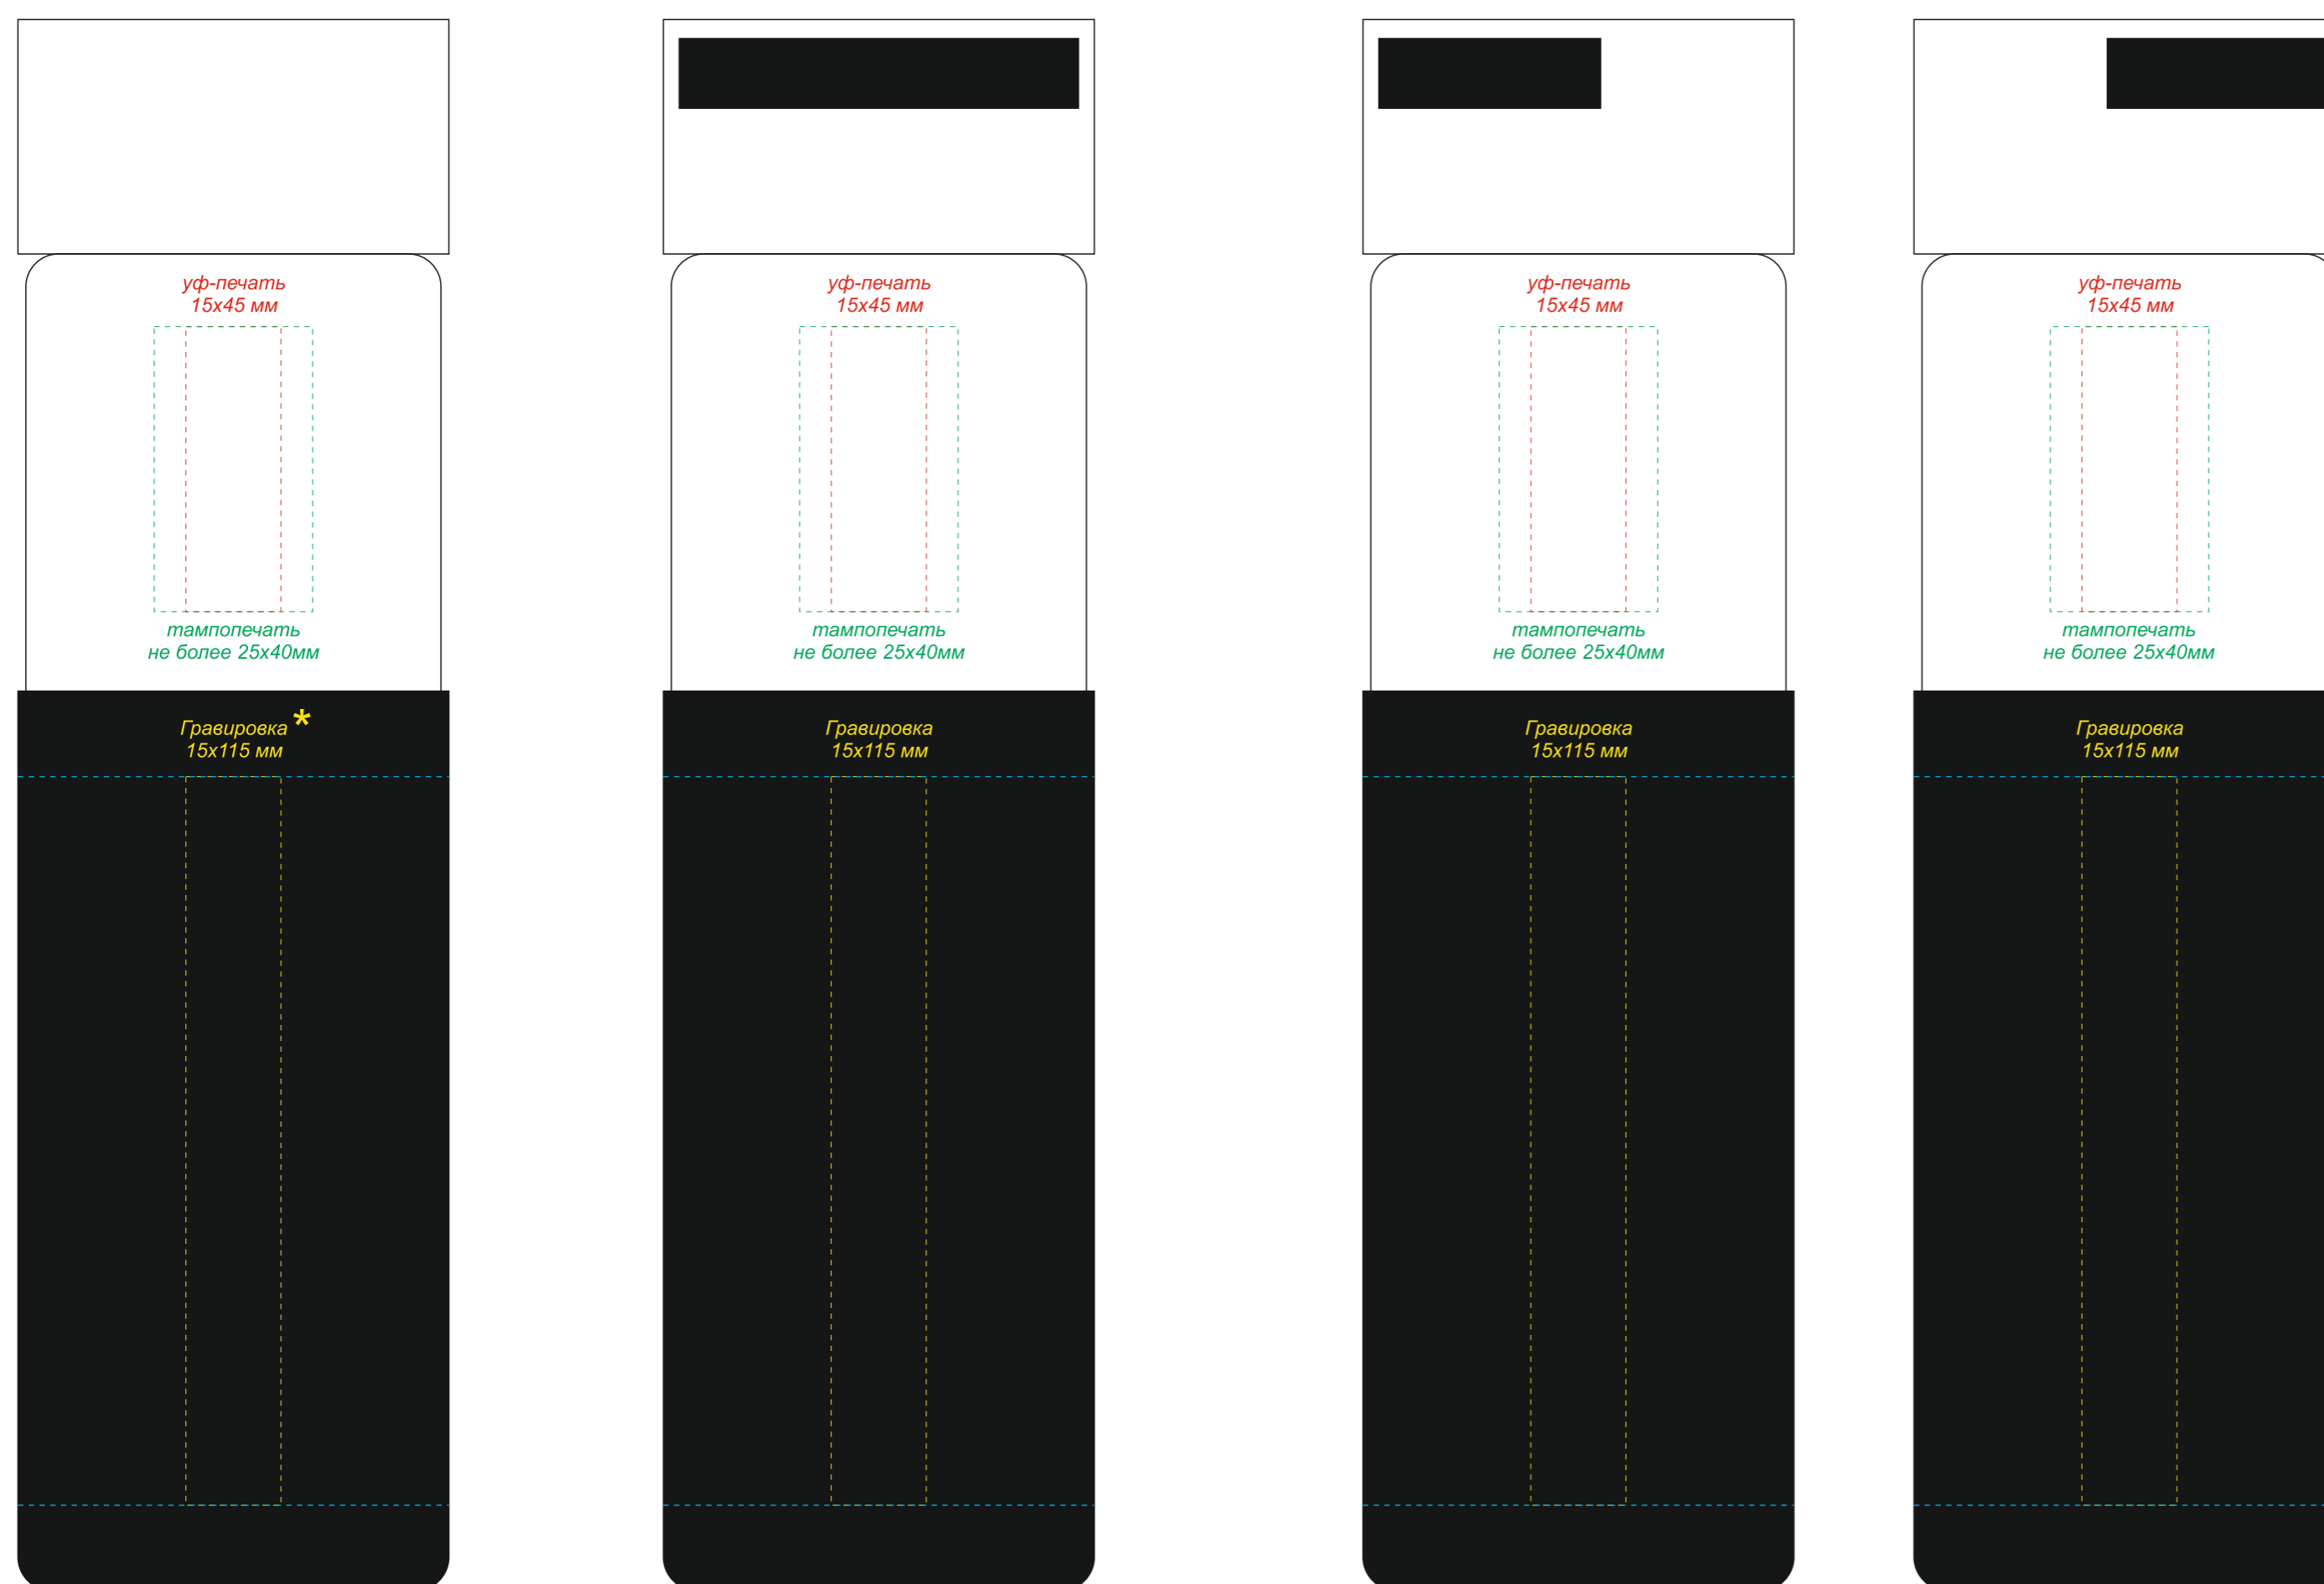

Подарочная коробка из МГК (с ручкой) 24,5*25,5*10,5 см

Масштаб 1:2

Ланчбокс (контейнер для еды) Ulf

Вид сверху

Нанесение возможно только на белой стороне!

Бутылка стеклянная с силиконовой манжетой и бамбуковой крышкой Glass

вид спереди

вид сзади

вид слева

вид справа

Вид сверху

Крышка

* Гравировка может быть неравномерной по цвету, иметь разнотон, что обусловлено разной плотностью древесных волокон и неоднородностью структуры дерева.

* Минимальная толщина линии для гравировки от 2 мм

* Круговая гравировка встык не осуществляется