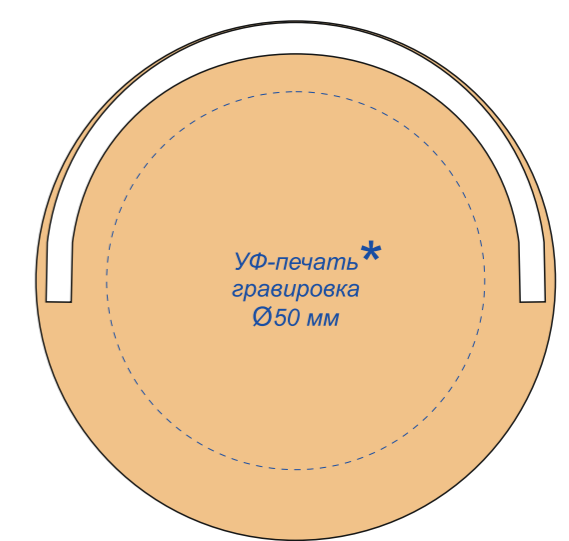

Подарочная коробка из МГК (с ручкой) 24,5*25,5*10,5 см

Масштаб 1:2

Ланчбокс (контейнер для еды) Ulf

Вид сверху

Нанесение возможно только на белой стороне!

Бутылка стеклянная с силиконовой манжетой и бамбуковой крышкой Glass

вид спереди

вид сзади

вид слева

вид справа

Вид сверху

Крышка

* Гравировка может быть неравномерной по цвету, иметь разнотон, что обусловлено разной плотностью древесных волокон и неоднородностью структуры дерева.

* Минимальная толщина линии для гравировки от 2 мм

* Круговая гравировка встык не осуществляется