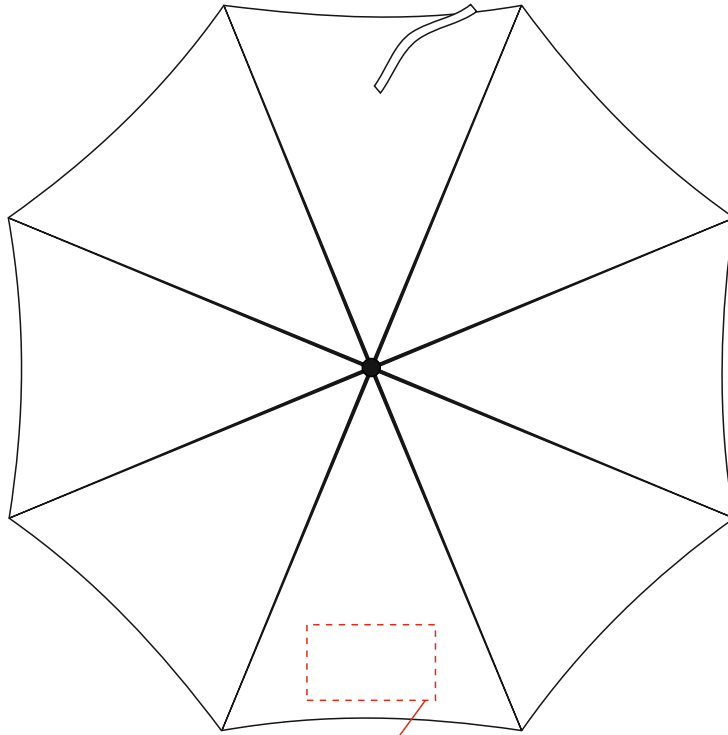

Арт. 8020

Автоматический противотормовой зонт Transparent

Масштаб 1:10

Шелкография  
в один цвет  
на клине 170\*100 мм

Чехол  
Масштаб 1:2

Примечание: нанесение возможно на каждом клине, кроме клина с хлястиком