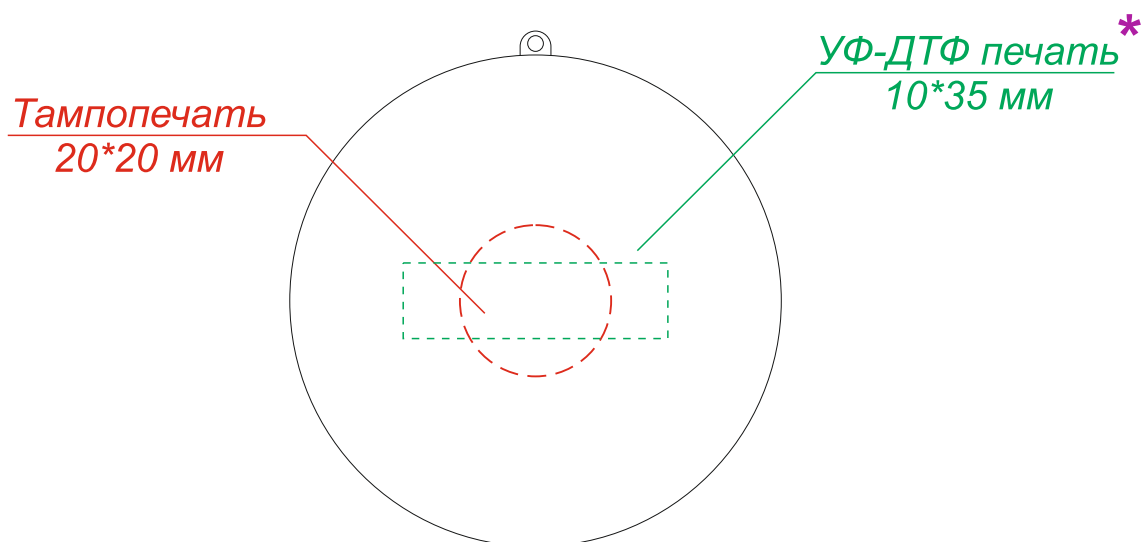

# Дождевик-пончо Rainyday

\* При приклеивании УФ-ДТФ печати на конусные или криволинейные поверхности форма и геометрия наклейки может искажаться дугой! Чем больше размер принта, тем этот эффект более заметен и выражен.