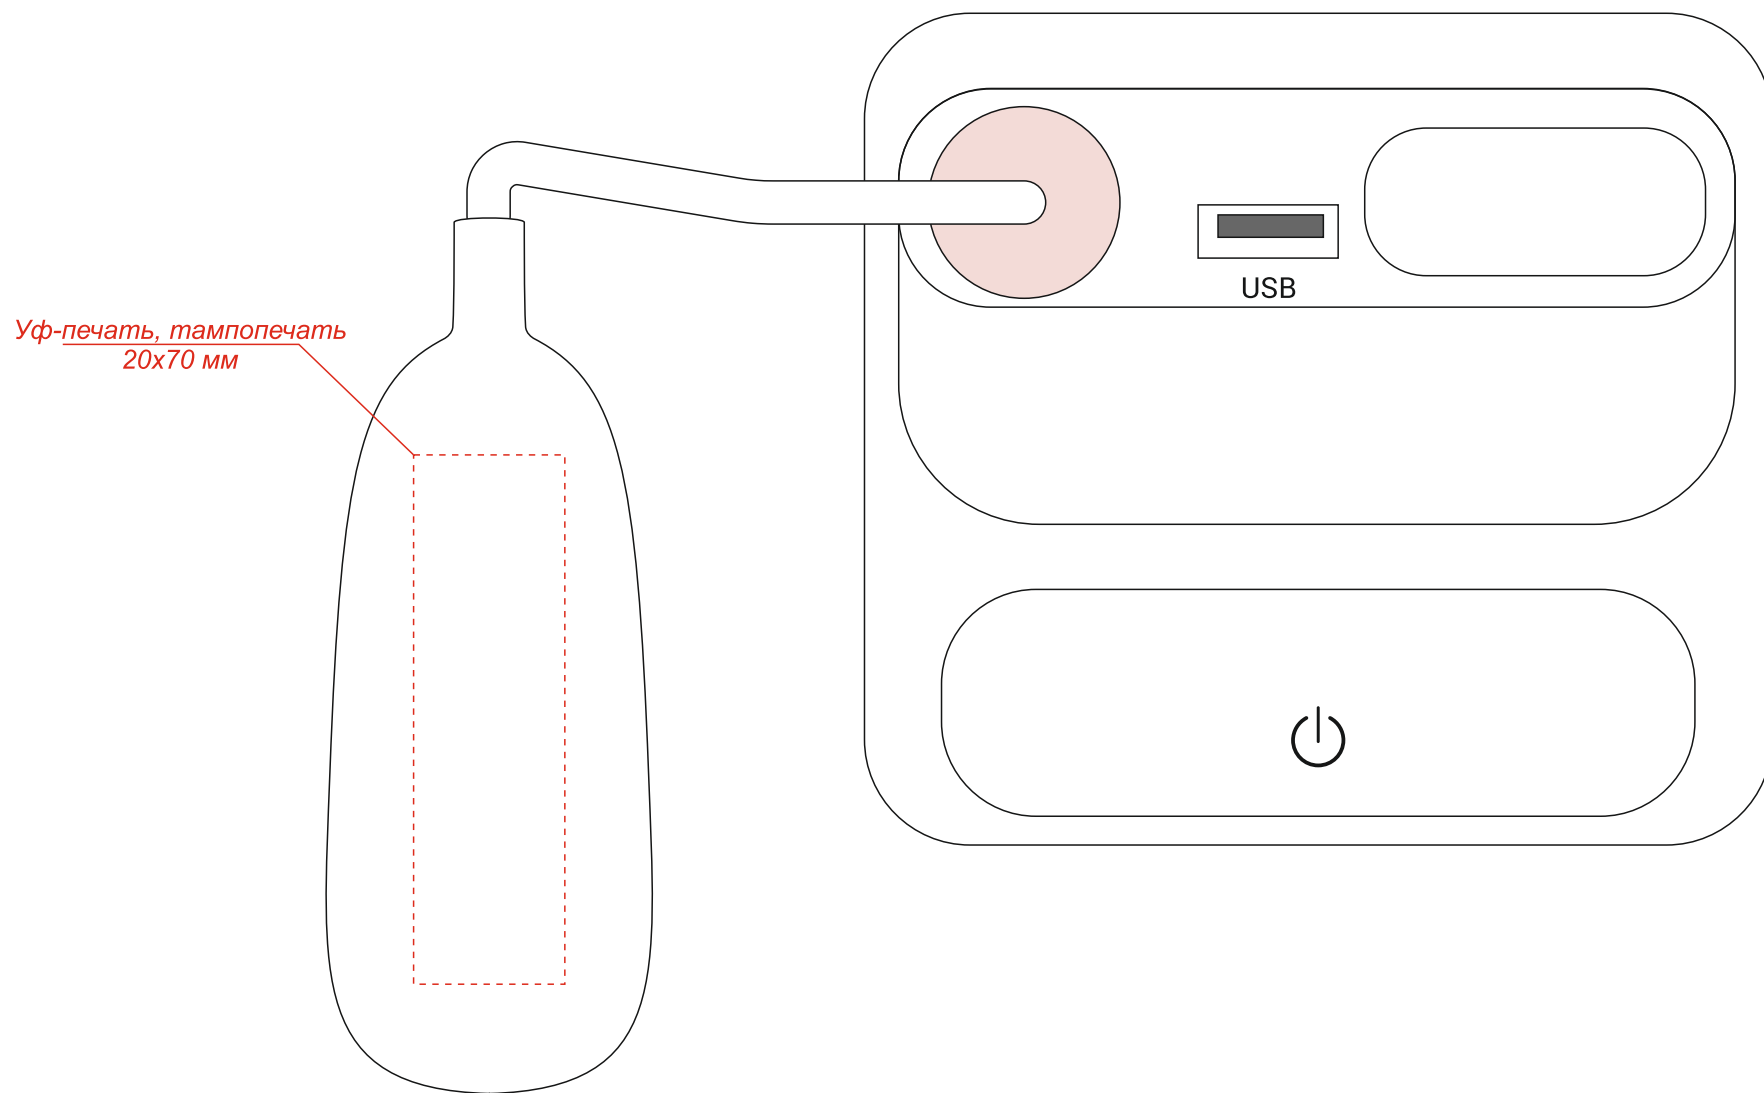

Настольная лампа "Terra Quadro" с вентилятором
Артикул: 45001

Вид сзади