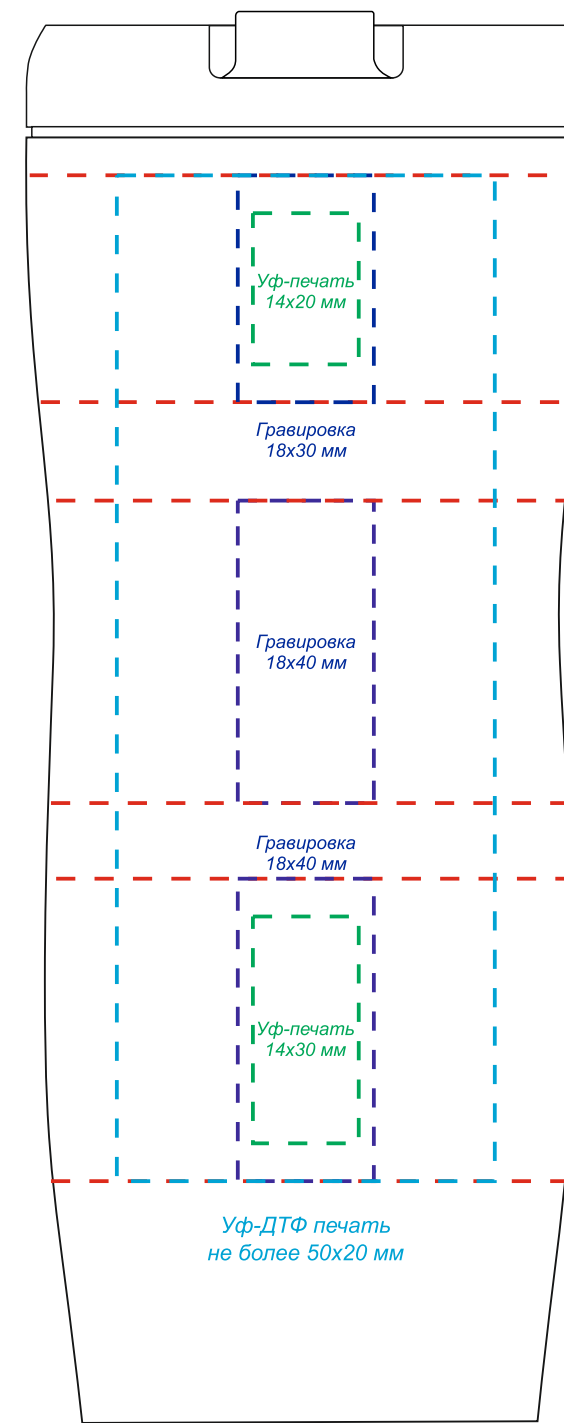

Круговая гравировка 220x30мм*

Круговая гравировка 200x40мм*

Круговая гравировка 210x40мм*

На стороне отверстия
для питья

Обратная сторона от
отверстия для питья

Вид слева

Вид справа

* Круговая гравировка встык не осуществляется