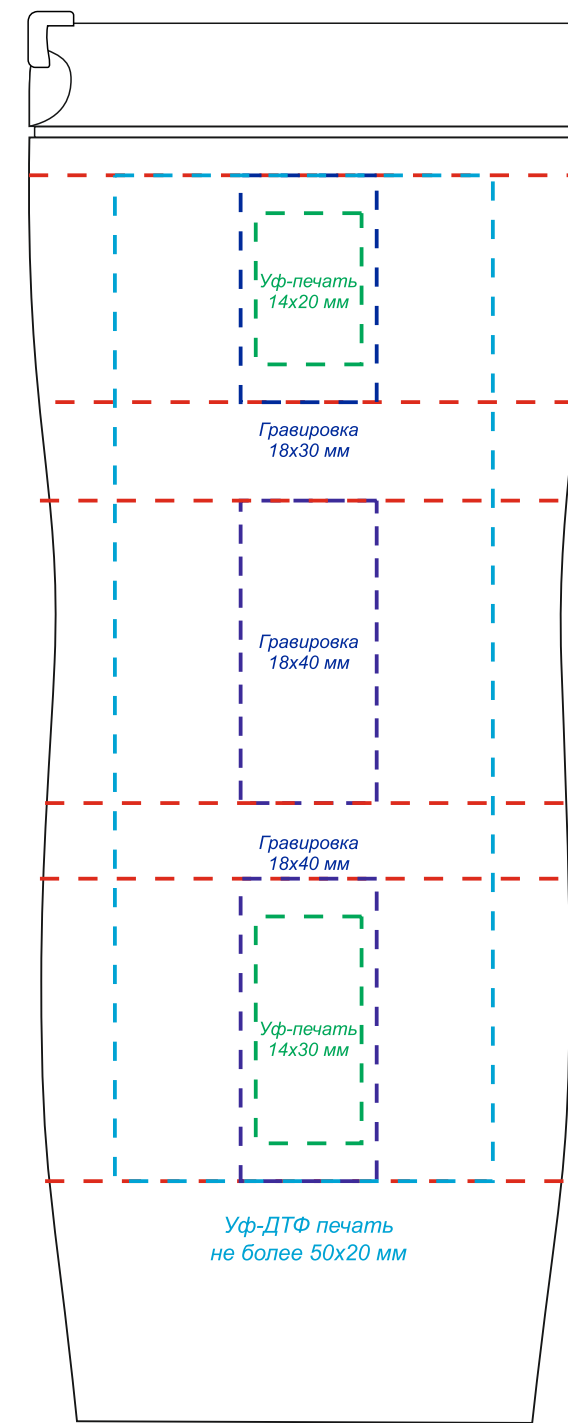

Круговая гравировка 220x30мм*

Круговая гравировка 200x40мм*

Круговая гравировка 210x40мм*

На стороне отверстия
для питья

Обратная сторона от
отверстия для питья

Вид слева

Вид справа

* Круговая гравировка встык не осуществляется