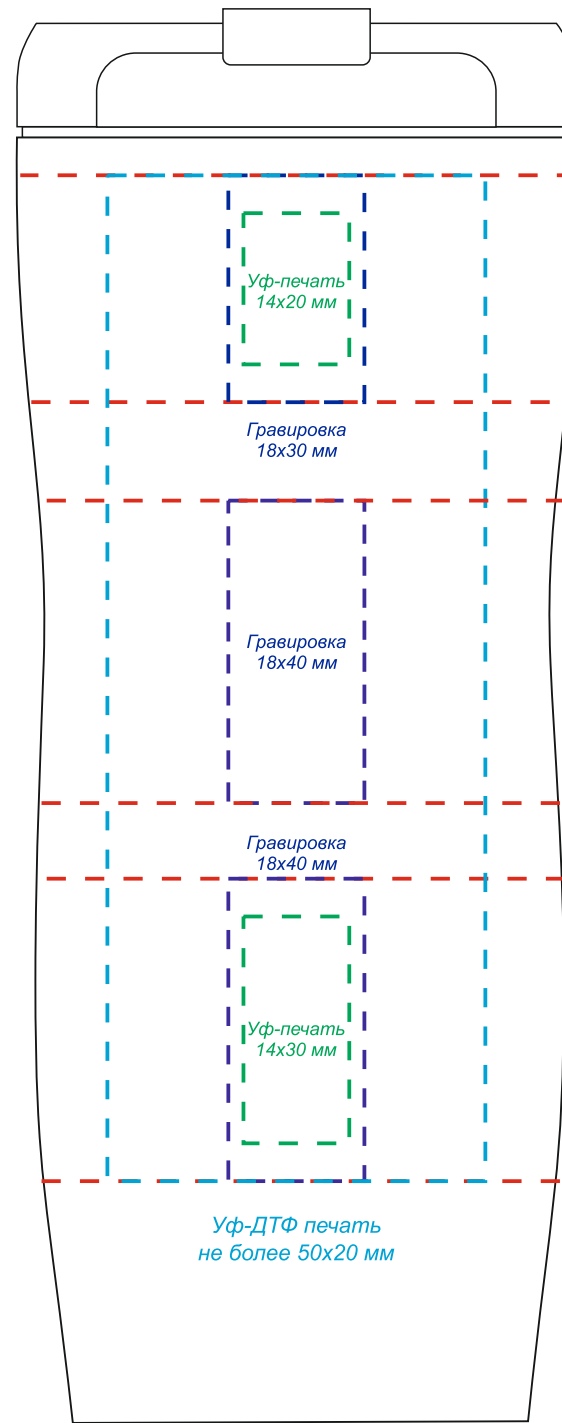

Круговая гравировка 220x30мм*

Круговая гравировка 200x40мм*

Круговая гравировка 210x40мм*

На стороне отверстия
для питья

Обратная сторона от
отверстия для питья

Вид слева

Вид справа

* Круговая гравировка встык не осуществляется