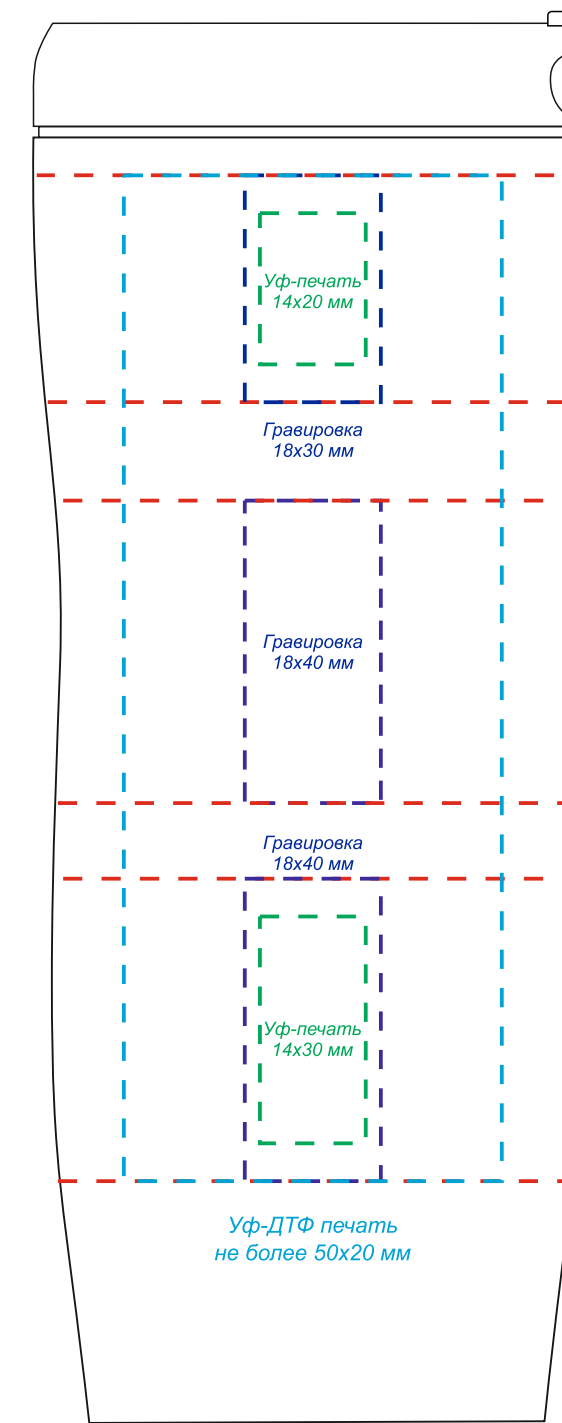

Круговая гравировка 220x30мм*

Круговая гравировка 200x40мм*

Круговая гравировка 210x40мм*

На стороне отверстия
для питья

Обратная сторона от
отверстия для питья

Вид слева

Вид справа

* Круговая гравировка встык не осуществляется