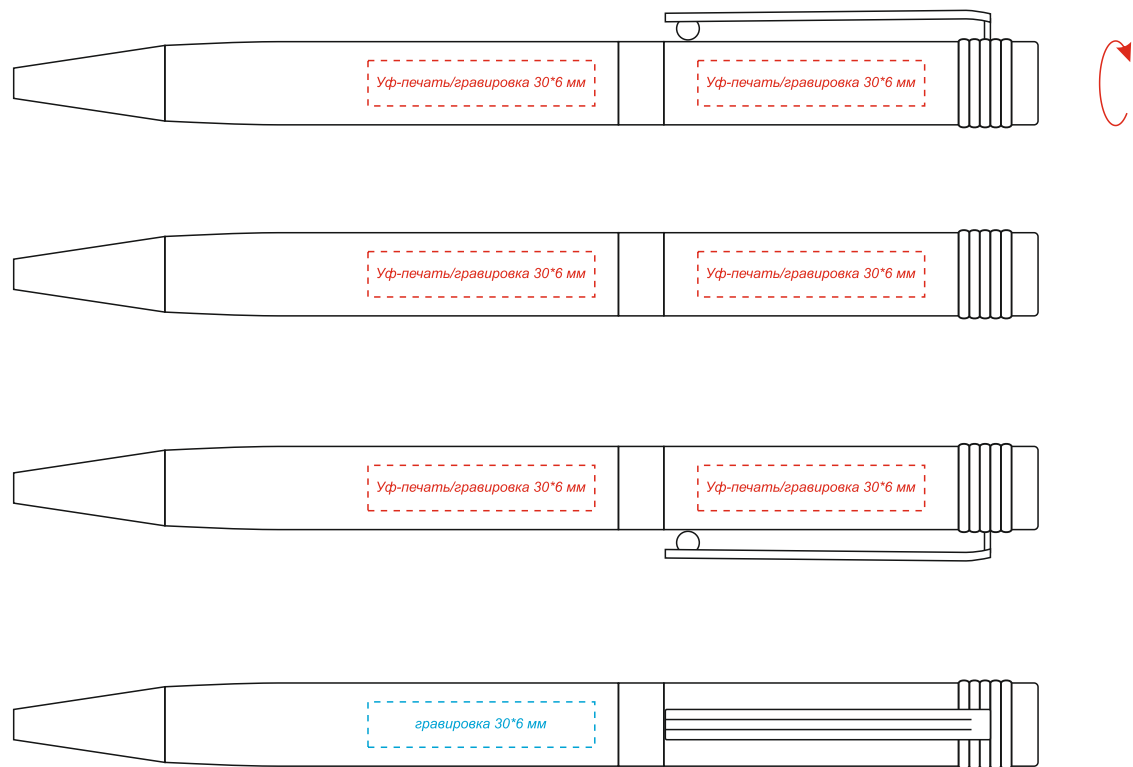

Арт. 54075

Ручка Senator в коробке Cradle белой с позолотой

Коробка

вид сверху

Внимание!

Цвет нанесения обусловлен текстурой материала и может быть неоднородным.