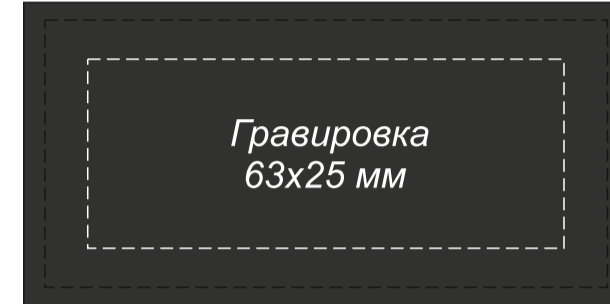

Артикул: 54015
Подарочный набор Альберт

Крышка (вид сверху)

Гравировка может быть неравномерной по цвету, иметь разнотон, что обусловлено разной плотностью древесных волокон и неоднородностью структуры дерева.

Плед акриловый Glasgo

Масштаб 1:1

Нашивка из кожзама на пледе

Толщина линии не менее 1 мм на пледы для нанесения DTF-трансфер

Термотрансфер (DTF)
250x200мм

Масштаб 1:10

Масштаб 1:2

Чехол, 210D polyester