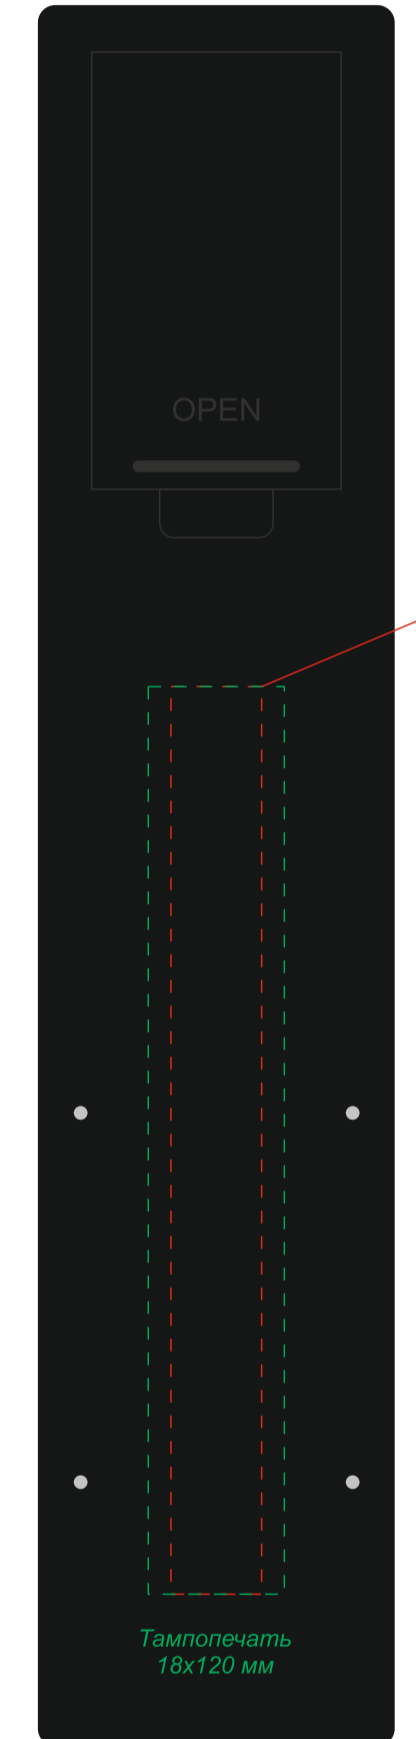

Артикул: 54015
Подарочный набор Альберт

Крышка (вид сверху)

Гравировка может быть неравномерной по цвету, иметь разнотон, что обусловлено разной плотностью древесных волокон и неоднородностью структуры дерева.

Плед акриловый Glasgo

Масштаб 1:1

Нашивка из кожзама на пледе

Толщина линии не менее 1 мм на пледы для нанесения DTF-трансфер

Термотрансфер (DTF)
250x200мм

Масштаб 1:10

Масштаб 1:2

Чехол, 210D polyester

Термотрансфер (DTF)
125x100

Винный штопор Прованс

Методы нанесения: уф-печать, тампопечать

лицевая
сторона

оборотная
сторона