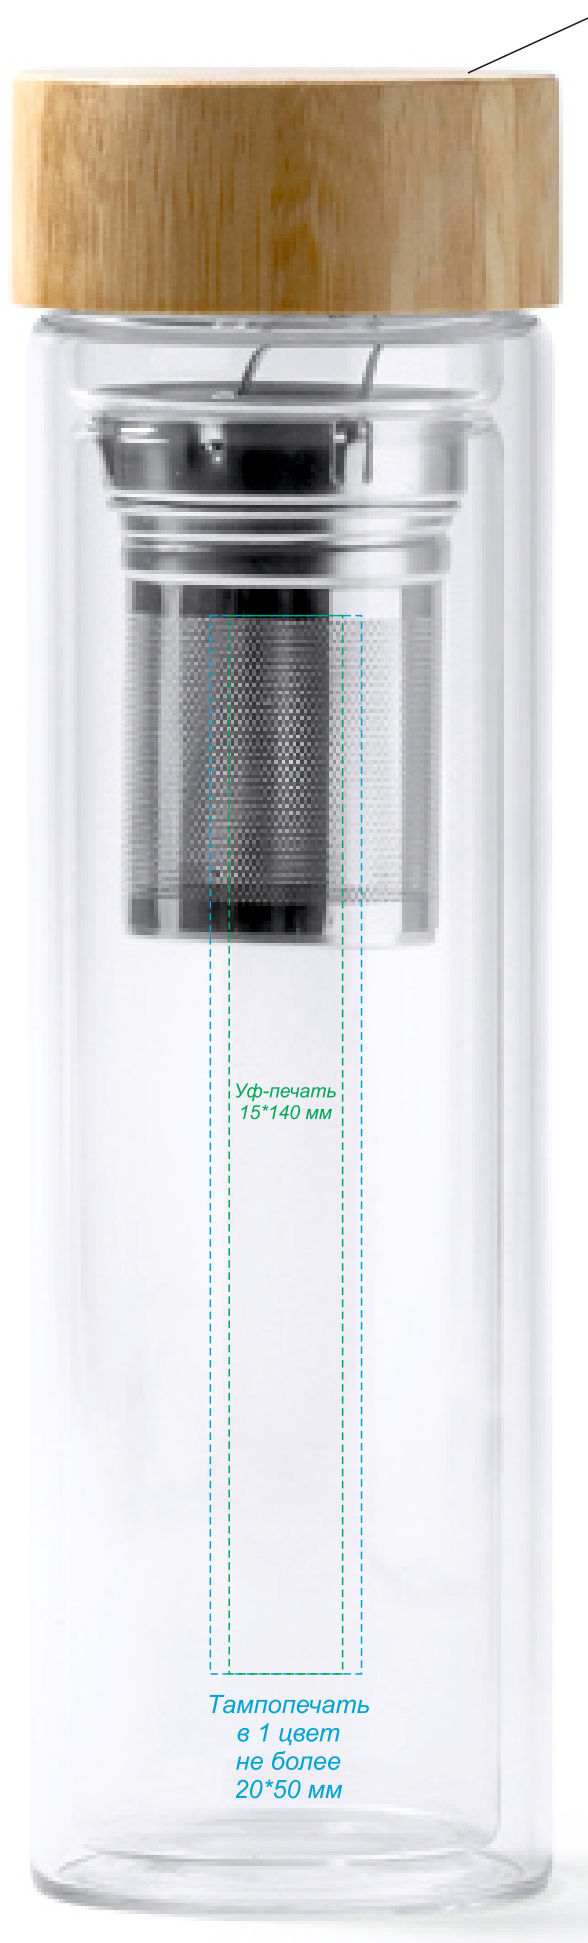

Термос стеклянный SAOKO

*крышка
вид сверху*

*Гравировка
50*50 мм*

*Гравировка может быть
неравномерной по цвету,
иметь разнотон,
что обусловлено разной
плотностью древесных волокон и
неоднородностью структуры дерева.*

*Уф-печать
15*140 мм*

*Тампопечать
в 1 цвет
не более
20*50 мм*