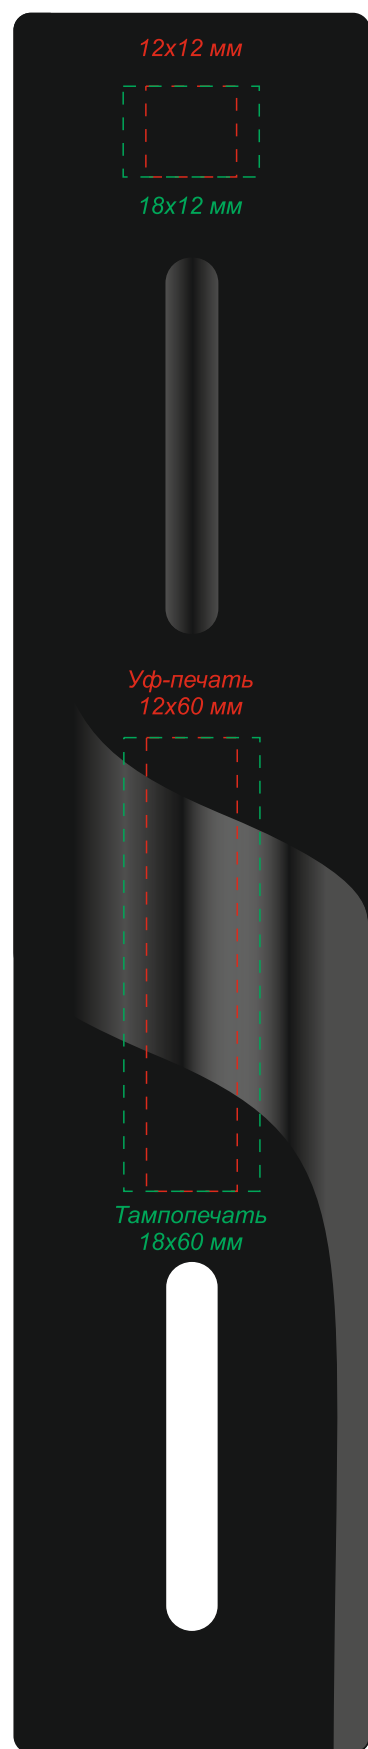

Винный набор Бургундия
Арт. 44001.02

Методы нанесения: *уф-печать, тампопечать*

лицевая
сторона

оборотная
сторона

Пробка для бутылки

Насадка-аэрактор для вина