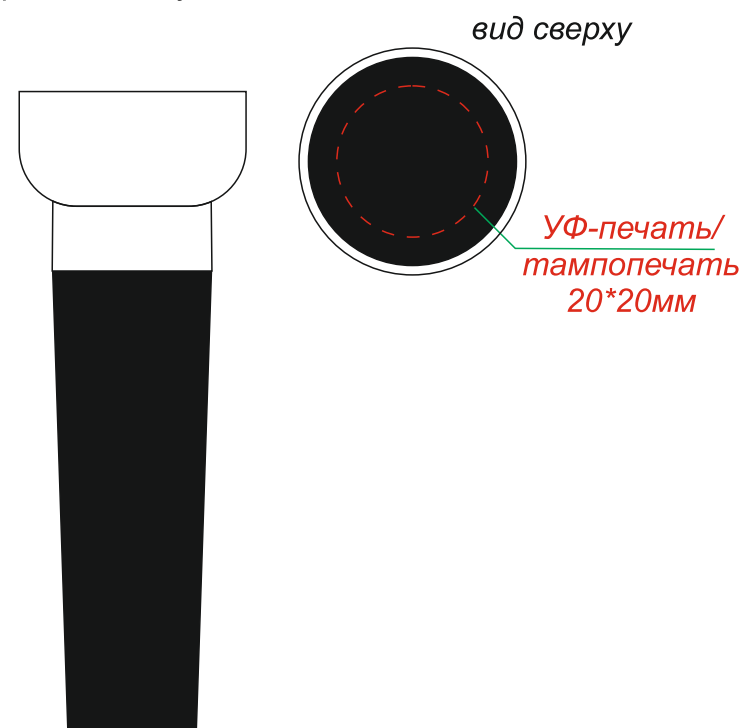

Винный набор Бургундия
Арт. 44001.02

Методы нанесения: *уф-печать, тампопечать*

лицевая
сторона

оборотная
сторона

Пробка для бутылки

Насадка-аэрактор для вина