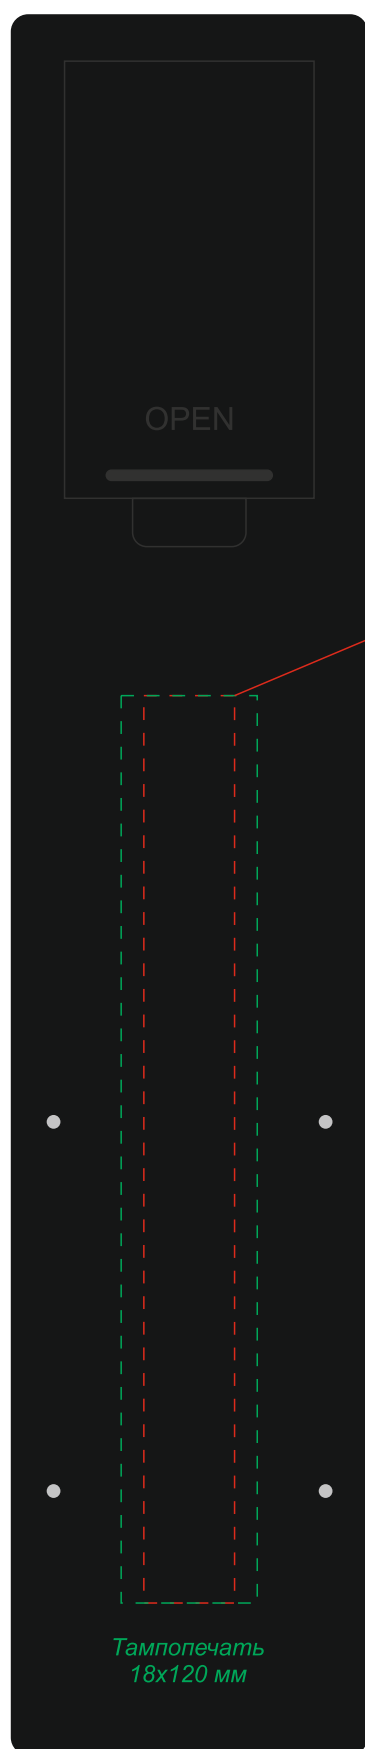

Винный набор Бургундия
Арт. 44001.02

Методы нанесения: *уф-печать, тампопечать*

лицевая
сторона

оборотная
сторона

Пробка для бутылки

Насадка-аэрактор для вина