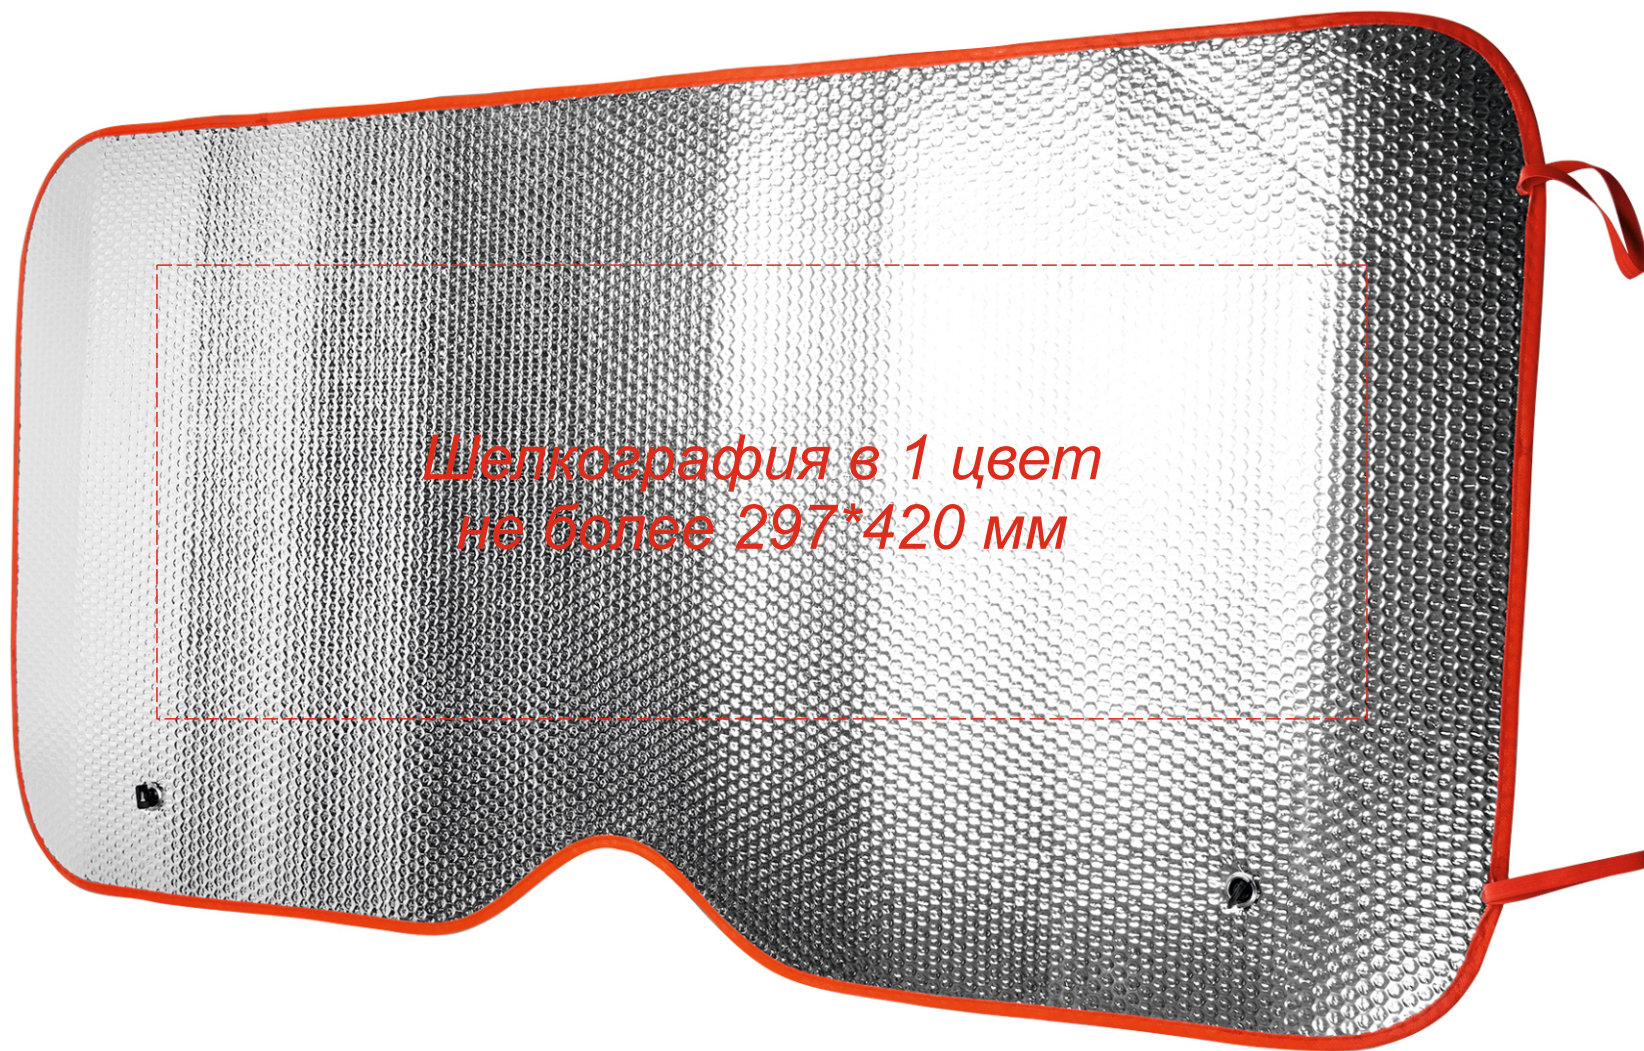

Автомобильная солнцезащитная шторка KINI

Масштаб 1:5

*Шелкография в 1 цвет
не более 297*420 мм*