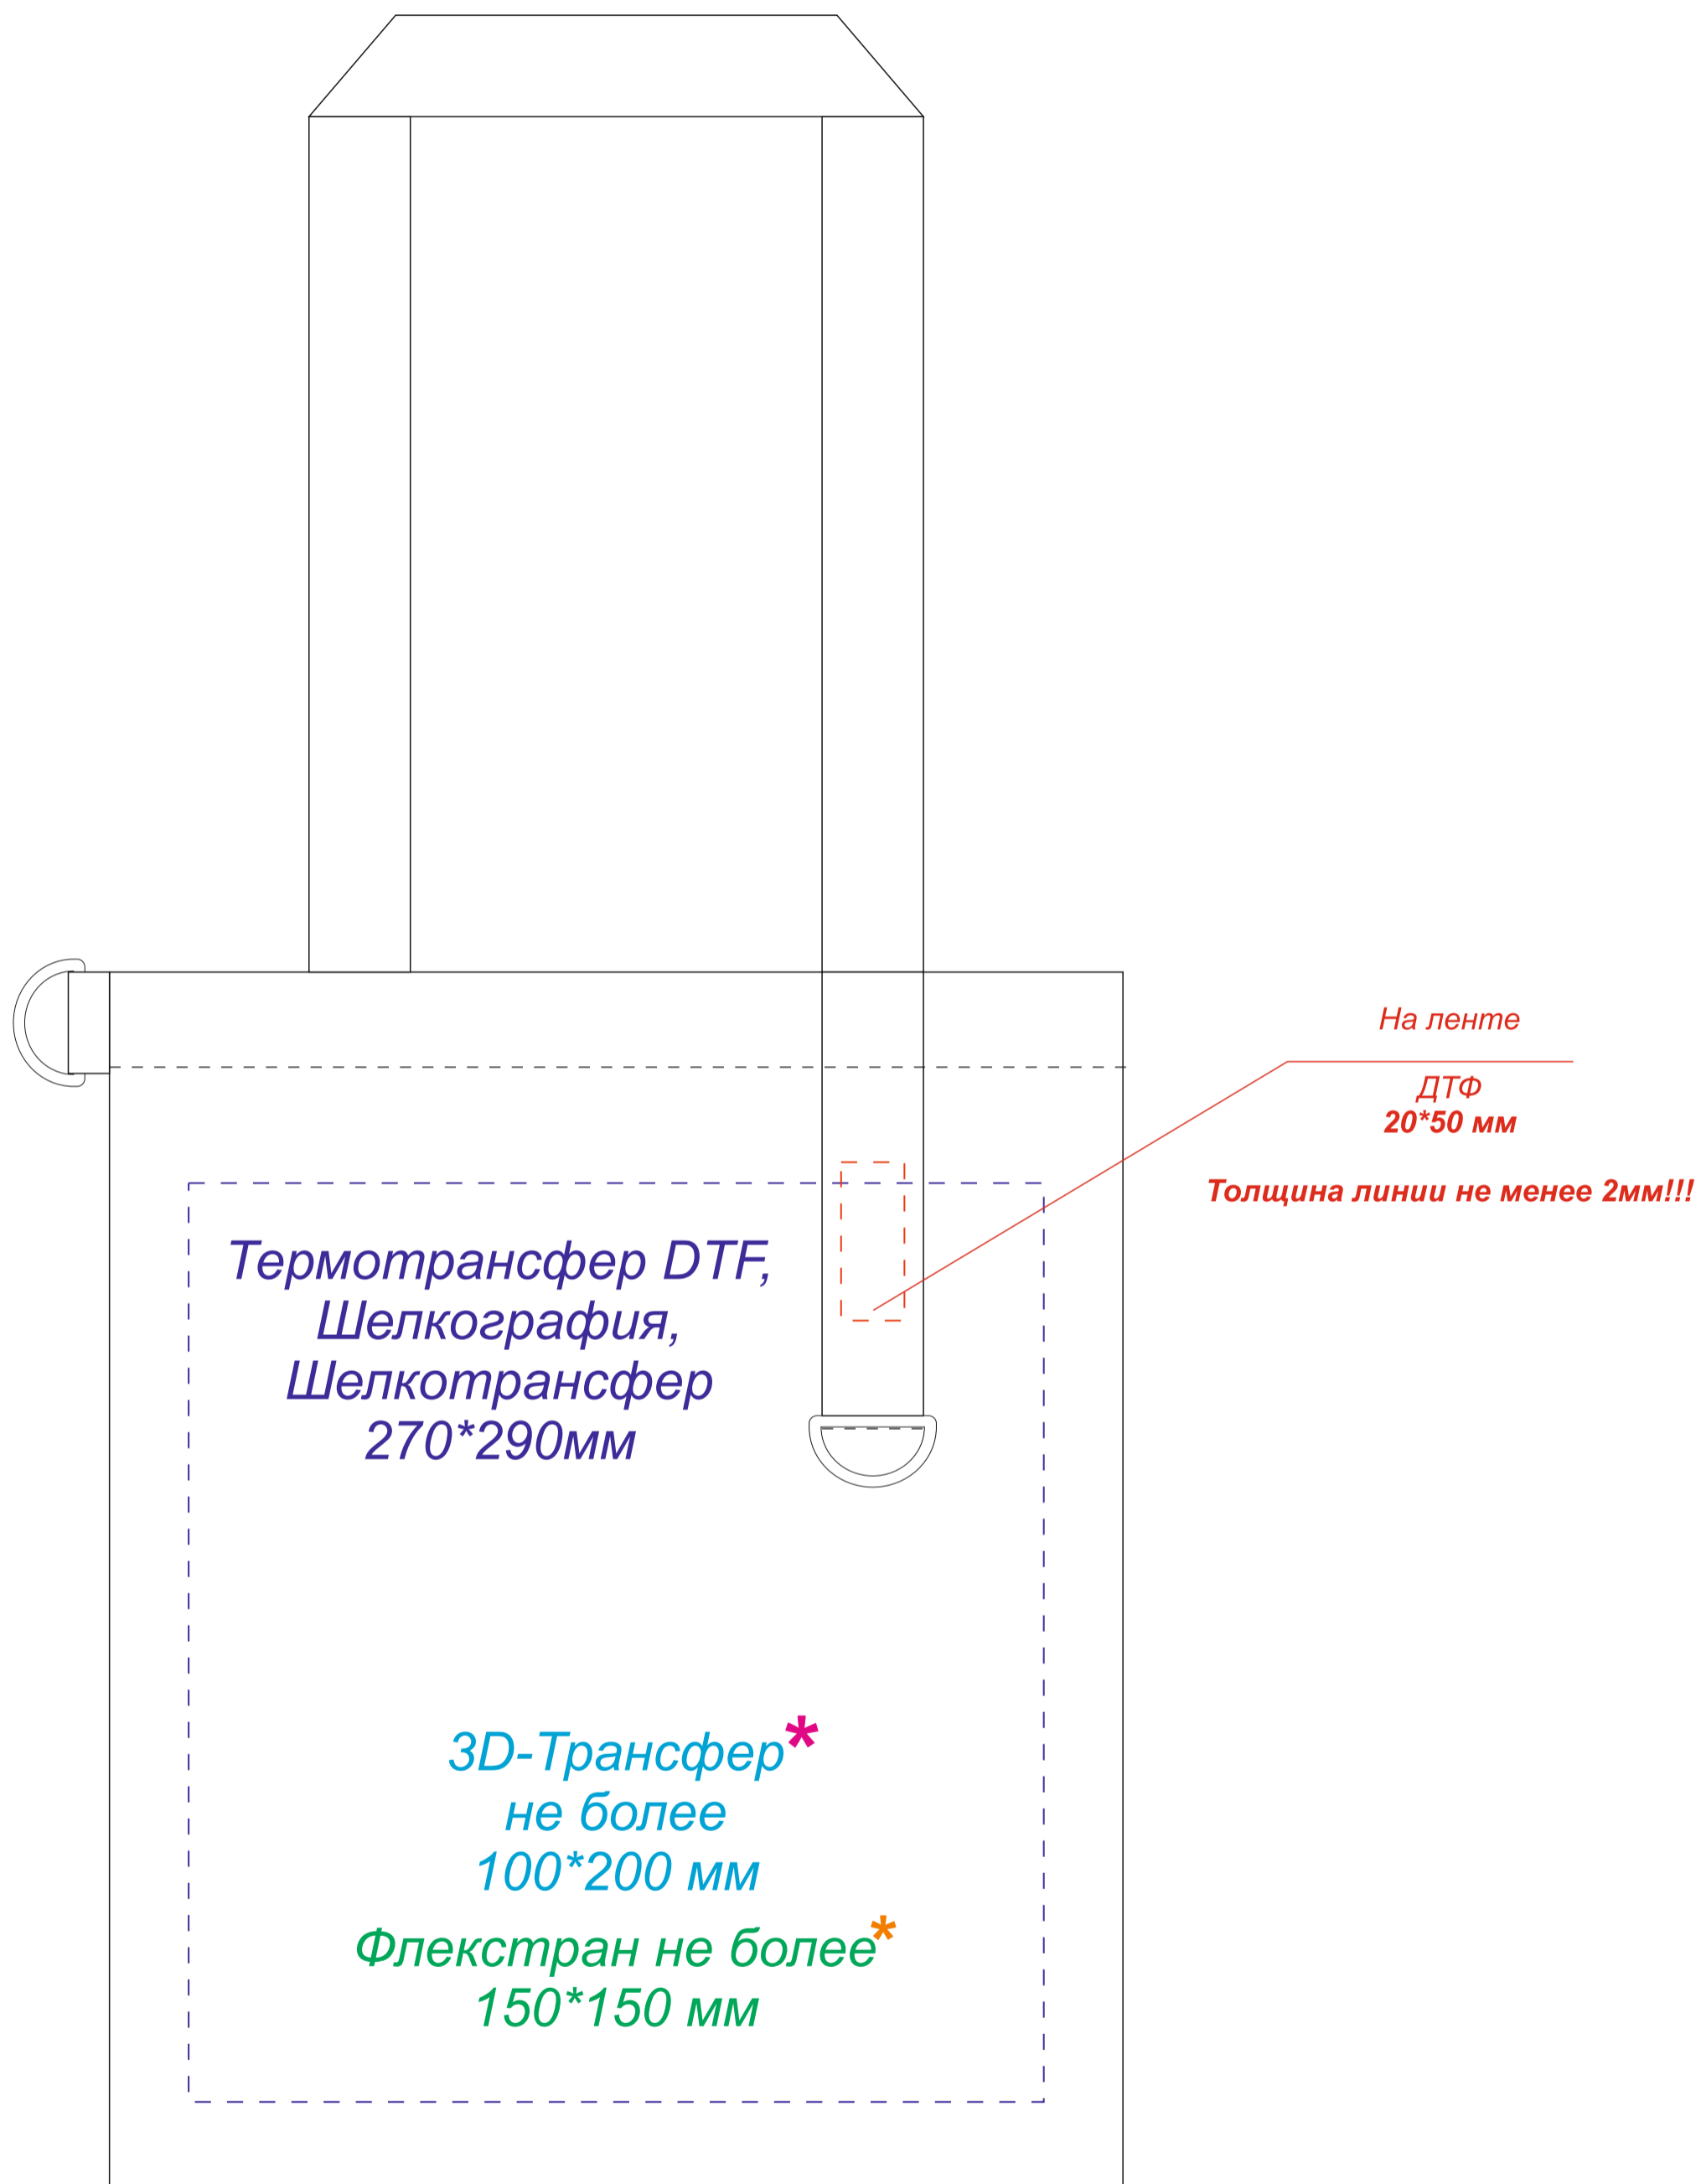

Артикул: 25007

Сумка для покупок Black GLOW 325 г/м<sup>2</sup>

Масштаб 1:2

\* Минимальная толщина линий для 3D-Трансфера  
не менее 2мм

\* Минимальная толщина линий для Флекстрана  
не менее 1 мм