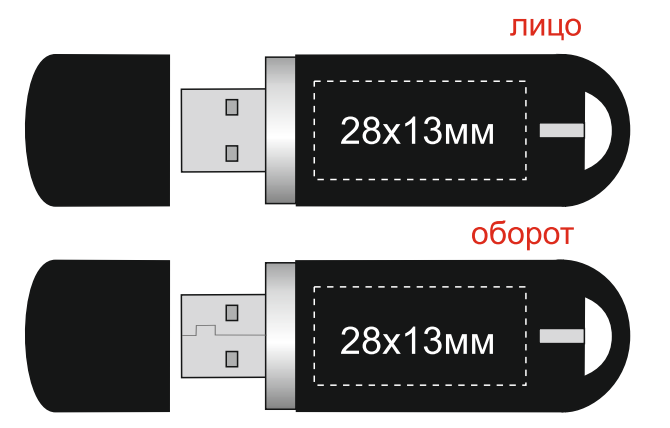

Артикул: 54022
Подарочный набор Лэнни Shape

Крышка (вид сверху)

Блокнот А5 "Molto" с линованными страницами

Ручка металлическая Molly

Флешка Shape софт-Тач, 16 Гб

Уф-печать

Гравировка может быть неравномерной по цвету, иметь разнотон, что обусловлено разной плотностью древесных волокон и неоднородностью структуры дерева.