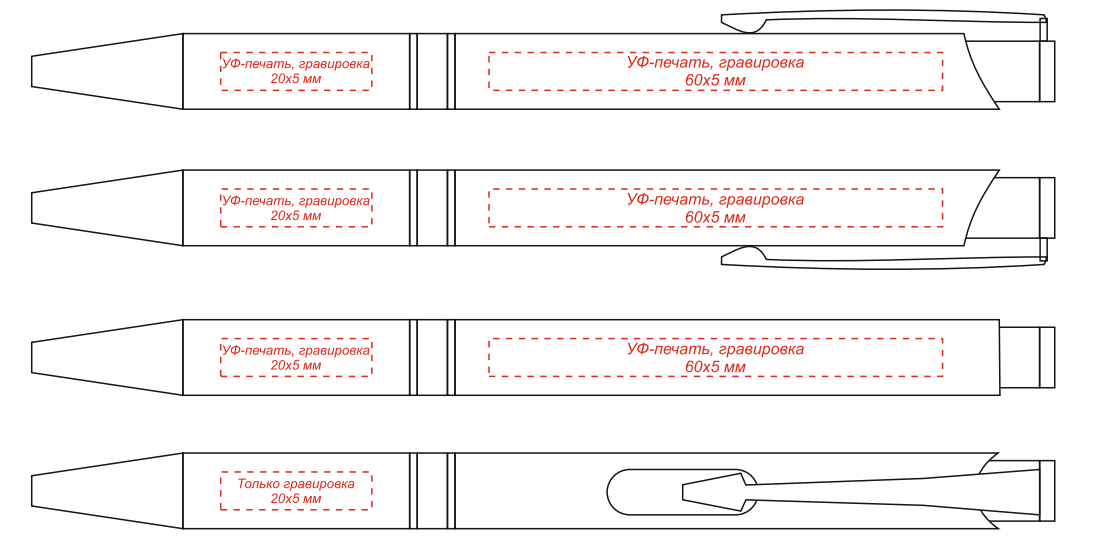

Артикул: 54022
Подарочный набор Лэнни Shape

Крышка (вид сверху)

Блокнот А5 "Molto" с линованными страницами

Ручка металлическая Molly

Флешка Shape софт-Тач, 16 Гб

Уф-печать

Гравировка может быть неравномерной по цвету, иметь разнотон, что обусловлено разной плотностью древесных волокон и неоднородностью структуры дерева.