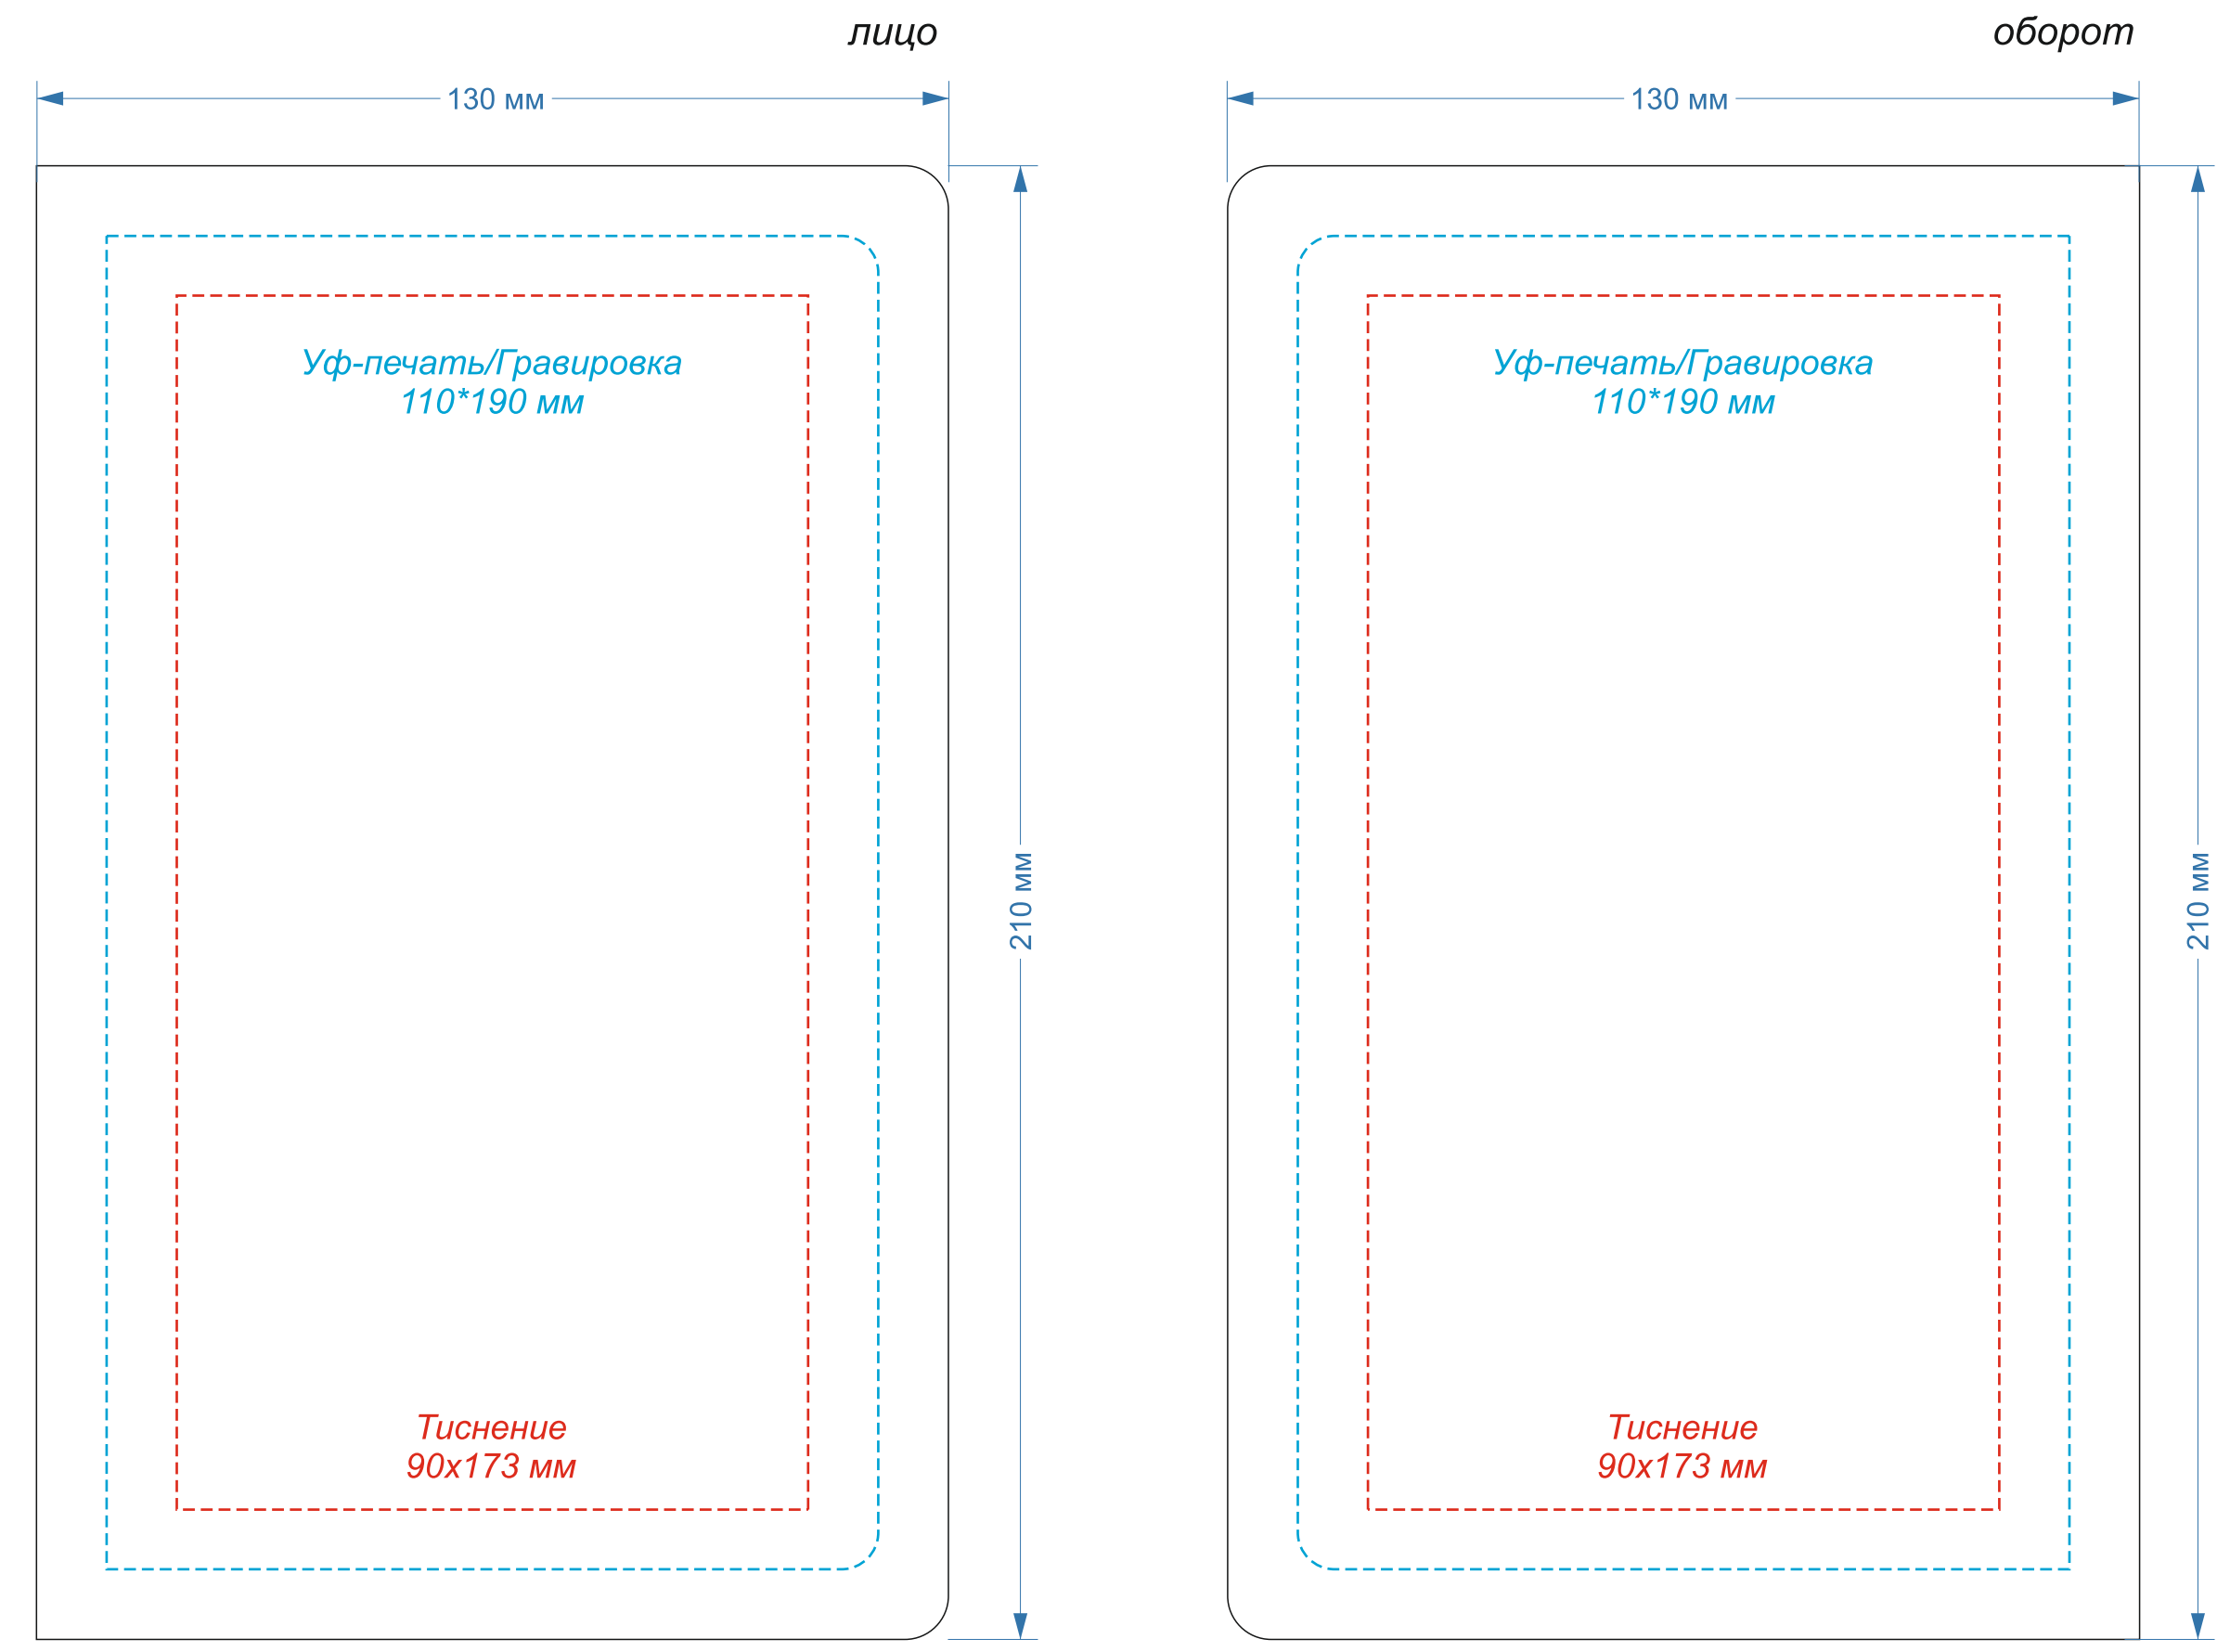

Артикул: 54022
Подарочный набор Лэнни Shape

Крышка (вид сверху)

Блокнот А5 "Molto" с линованными страницами

Ручка металлическая Molly

Флешка Shape софт-Тач, 16 Гб

Уф-печать

Гравировка может быть неравномерной по цвету, иметь разнотон, что обусловлено разной плотностью древесных волокон и неоднородностью структуры дерева.