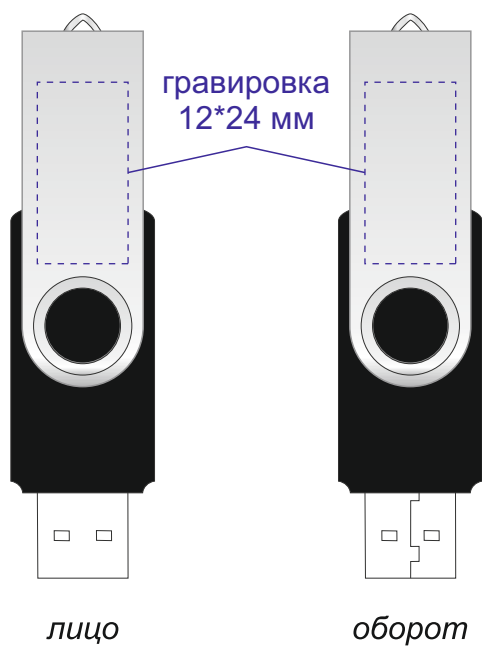

Арт. 3033А

Флешка - конфигуратор *Designer 3.0*

гравировка