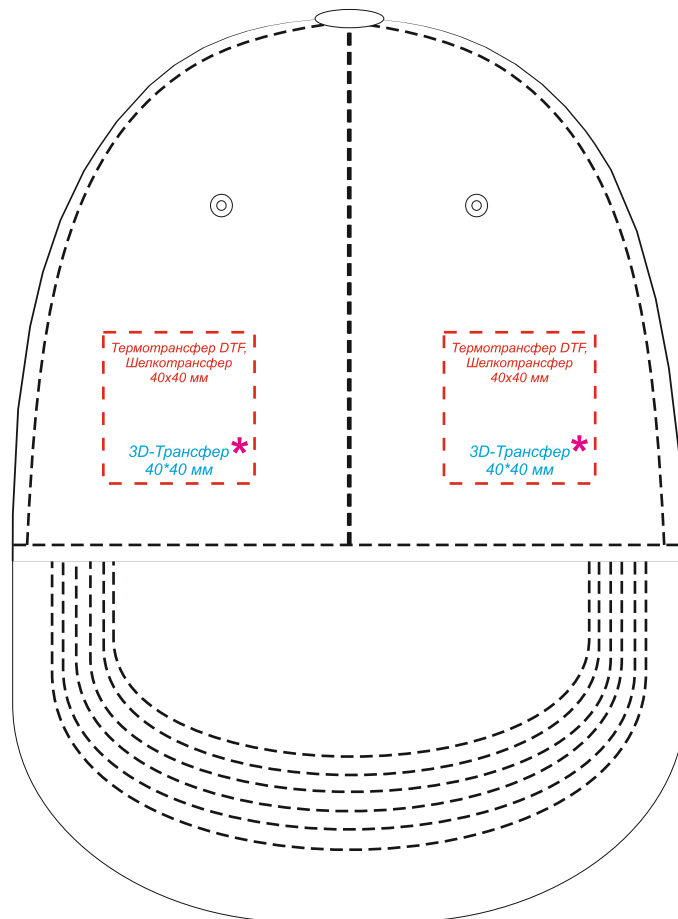

Бейсболка 6-панельная PANEL

Масштаб 1:2

лоб

* Минимальная толщина линий для 3D-Трансфера не менее 2мм