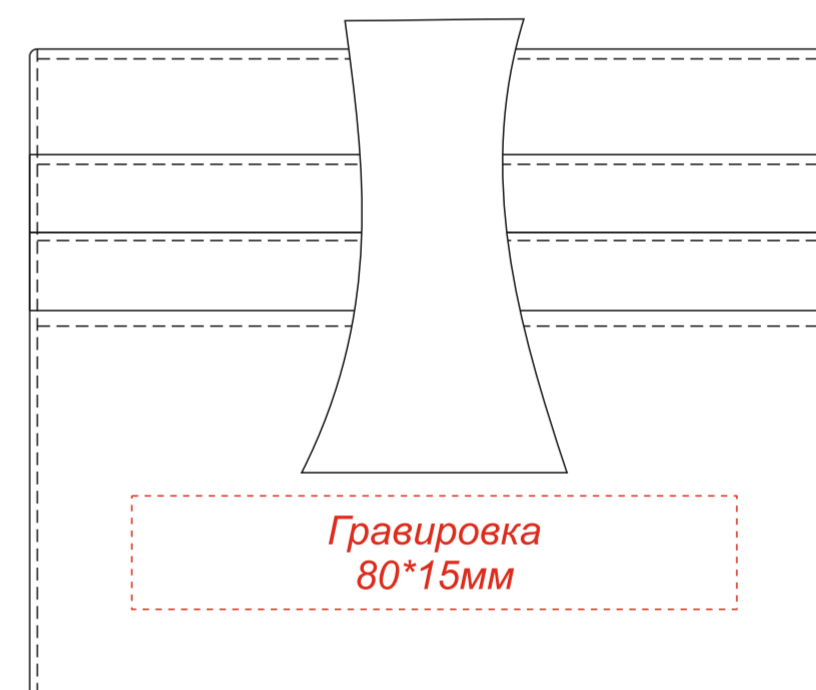

Набор подарочный Solution Superior Duo (ручка, футляр для кредитных карт)

Ручка

Коробка

Вид сверху

Держатель банковских карт Leather Road

вид спереди

вид сзади

Позиционирование осуществляется в ручную «на глаз»

Внимание!

Цвет нанесения обусловлен текстурой материала и может быть неоднородным.