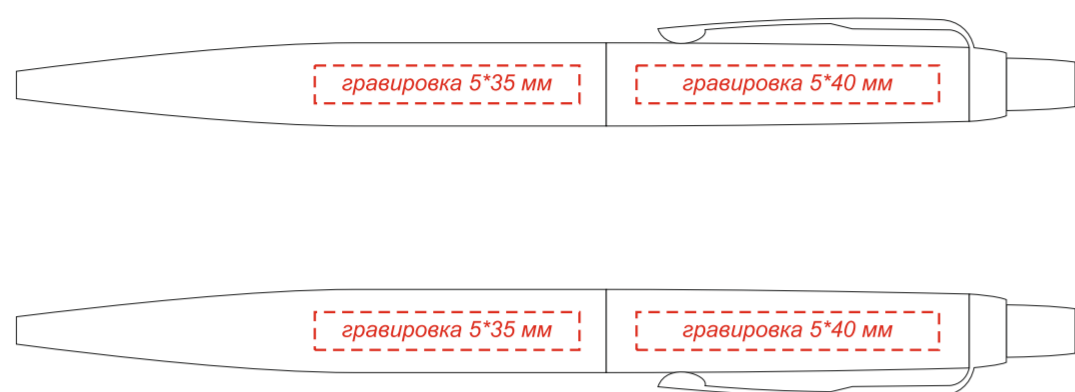

Набор подарочный Solution Superior Duo (ручка, футляр для кредитных карт)

Ручка

Коробка

Вид сверху

Держатель банковских карт Leather Road

вид спереди

вид сзади

Позиционирование осуществляется в ручную «на глаз»

Внимание!

Цвет нанесения обусловлен текстурой материала и может быть неоднородным.