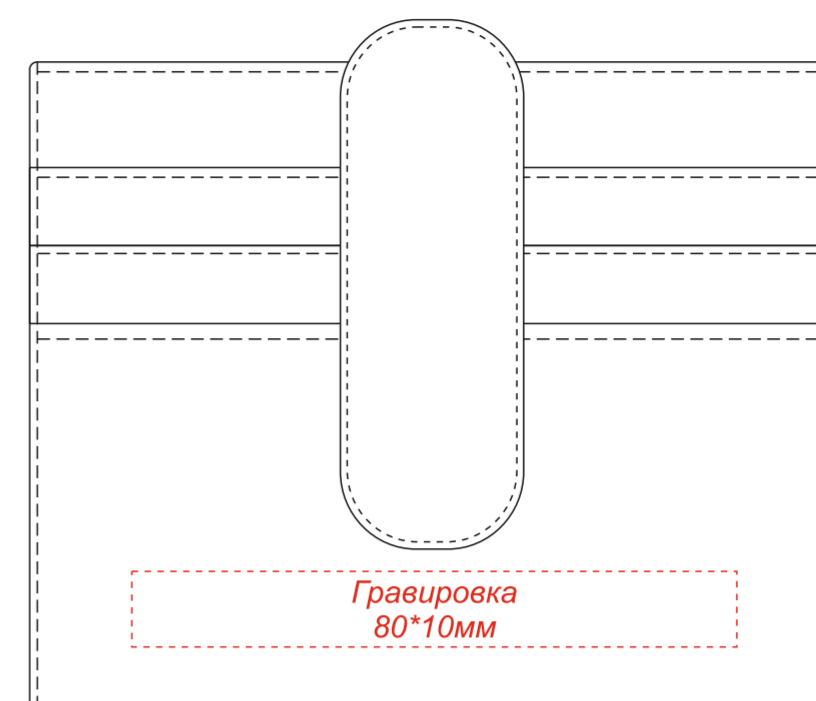

Набор подарочный Solution Superior Duo (ручка, футляр для кредитных карт)

Ручка

Коробка

Вид сверху

Держатель банковских карт Leather Road

вид спереди

вид сзади

Позиционирование осуществляется в ручную «на глаз»

Внимание!

Цвет нанесения обусловлен текстурой материала и может быть неоднородным.