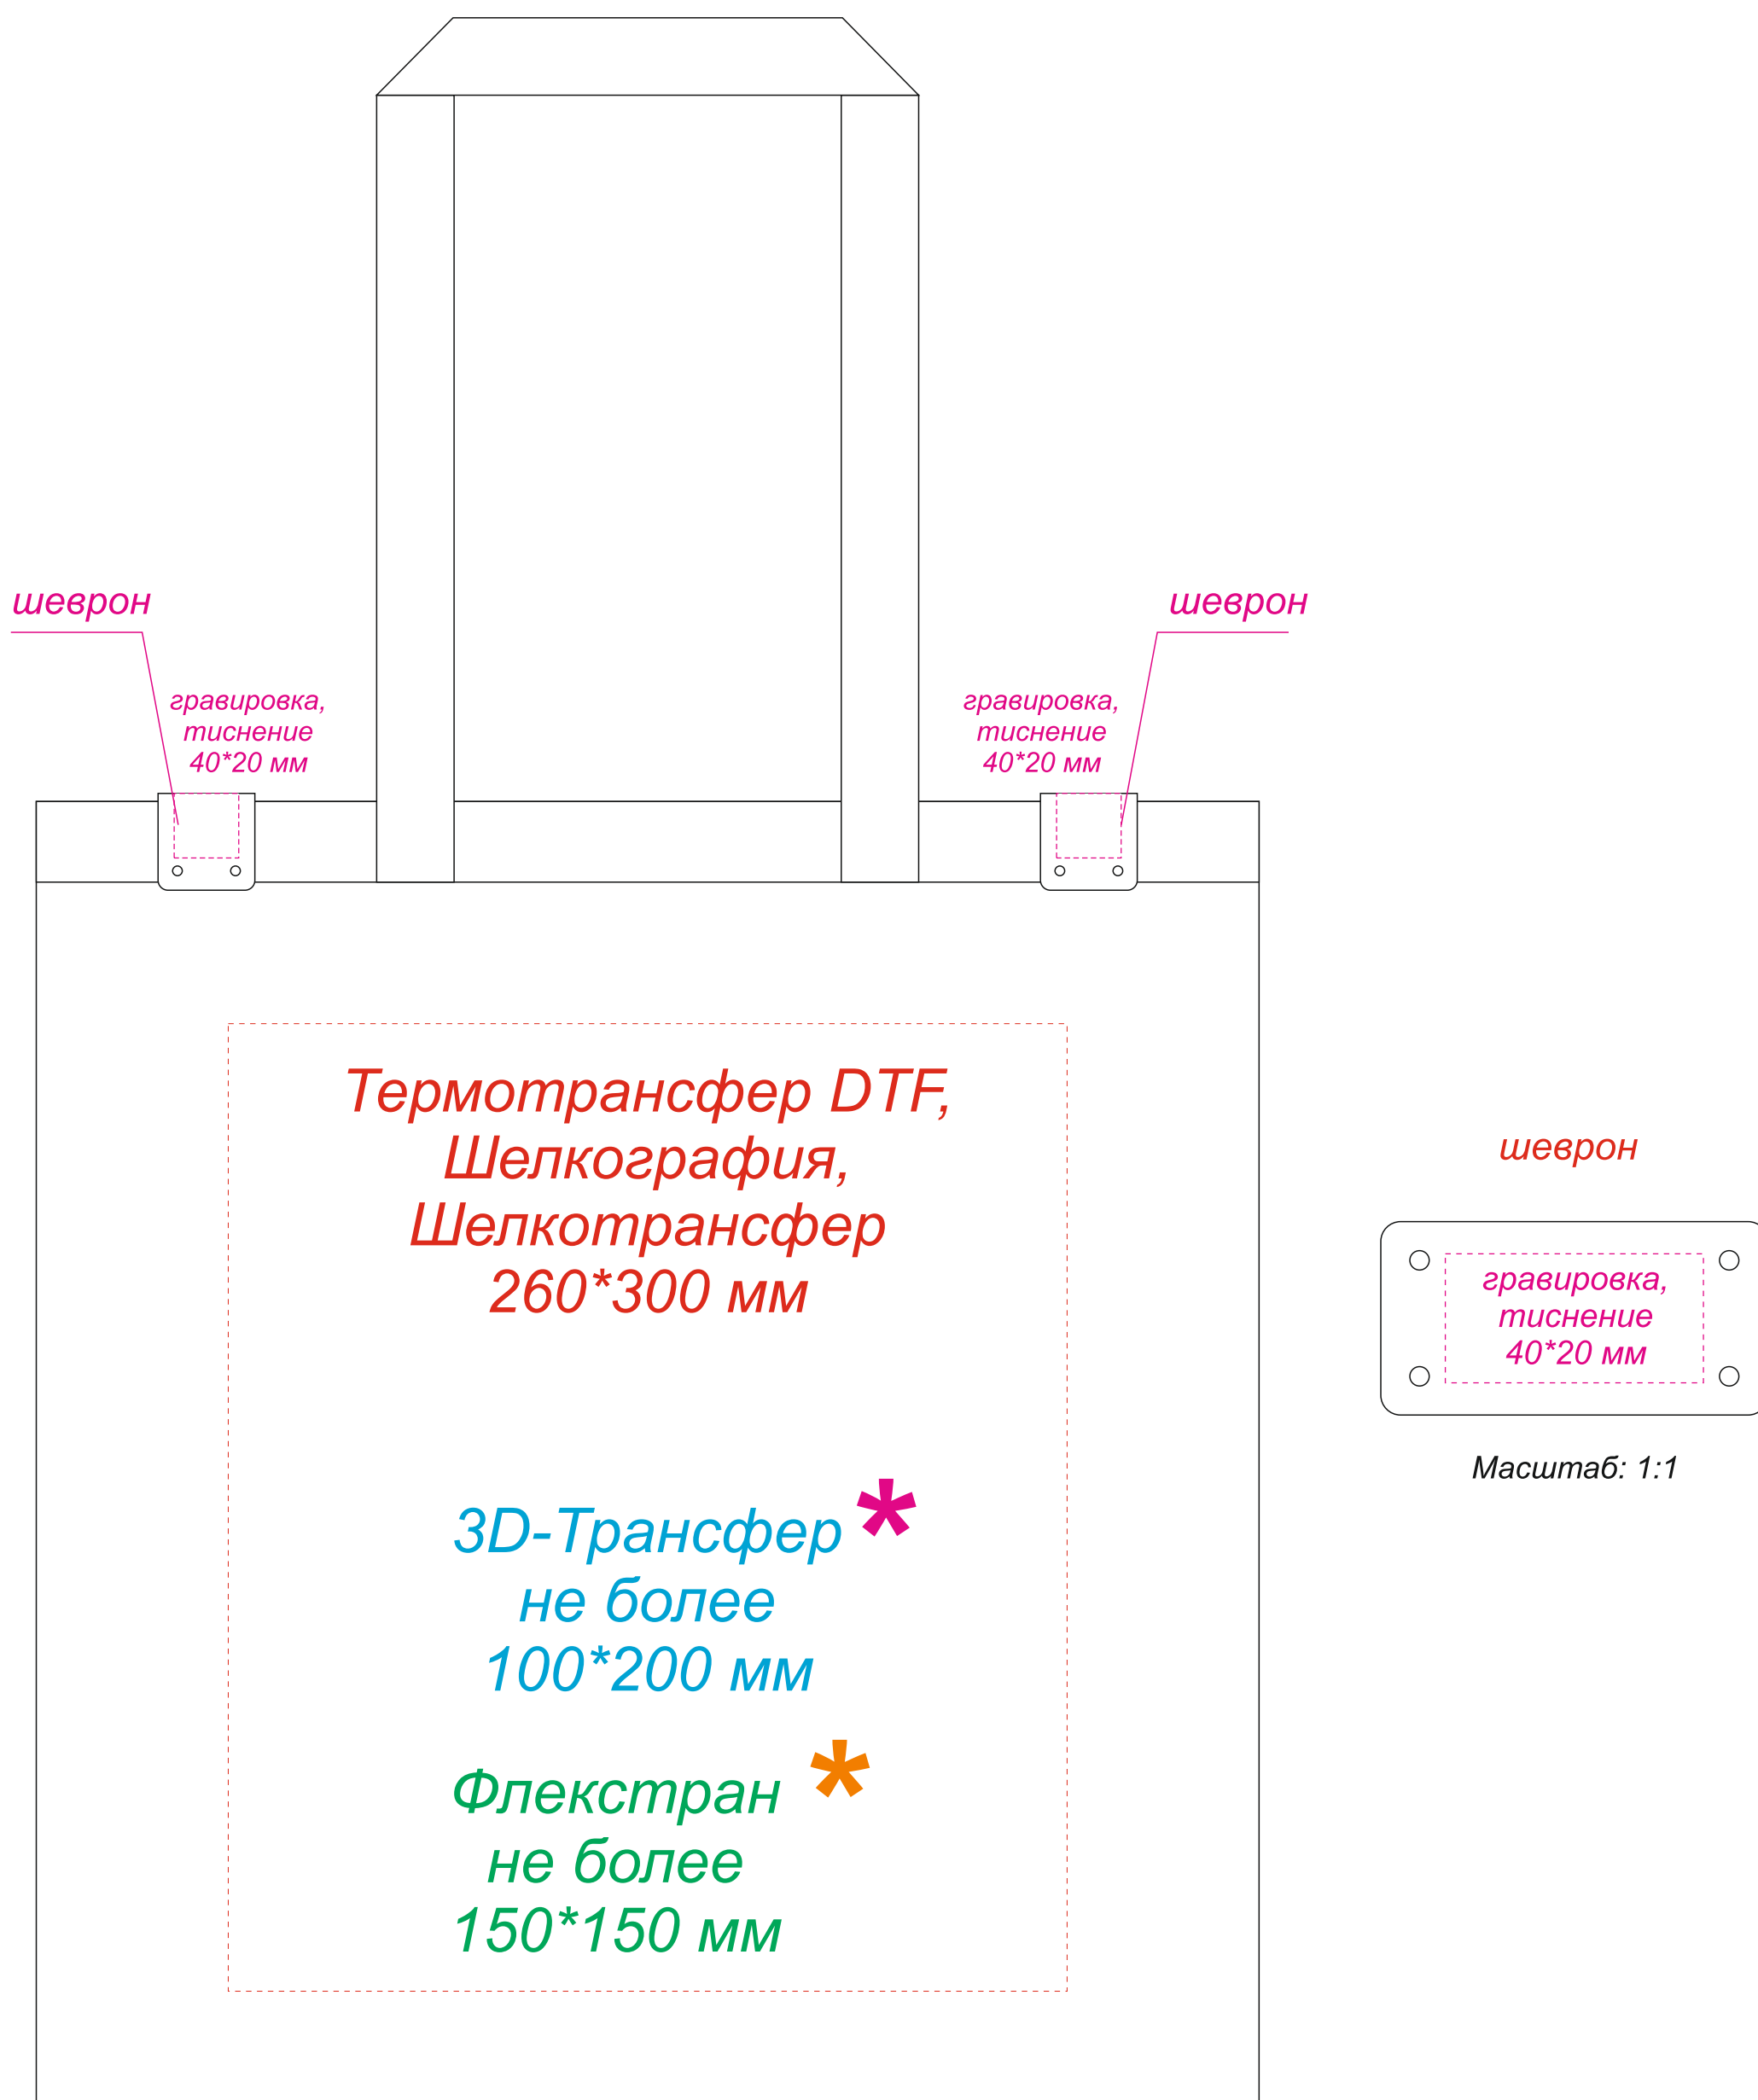

Артикул: 25011

Сумка для покупок IVORY 325 г/м² с PU нашивкой

Масштаб 1:2

* Минимальная толщина линий для 3D-Трансфера не менее 2мм

* Минимальная толщина линий для Флекстрана не менее 1 мм