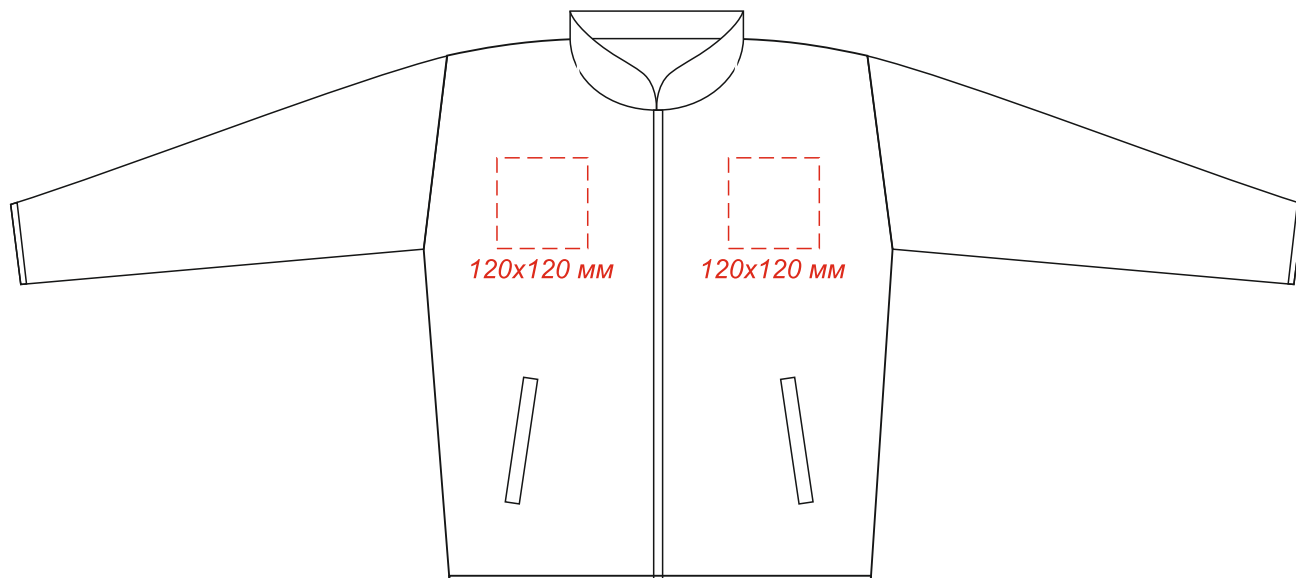

Куртка («ветровка») ANGELO унисекс
Методы нанесения: шелкография

Масштаб 1:10

Лицо

Оборот

Внимание: на размерах менее размера L края изображения максимального поля могут уходить в подмышки. Просим учитывать это при расположении макета!

Печать возможна только белым цветом!