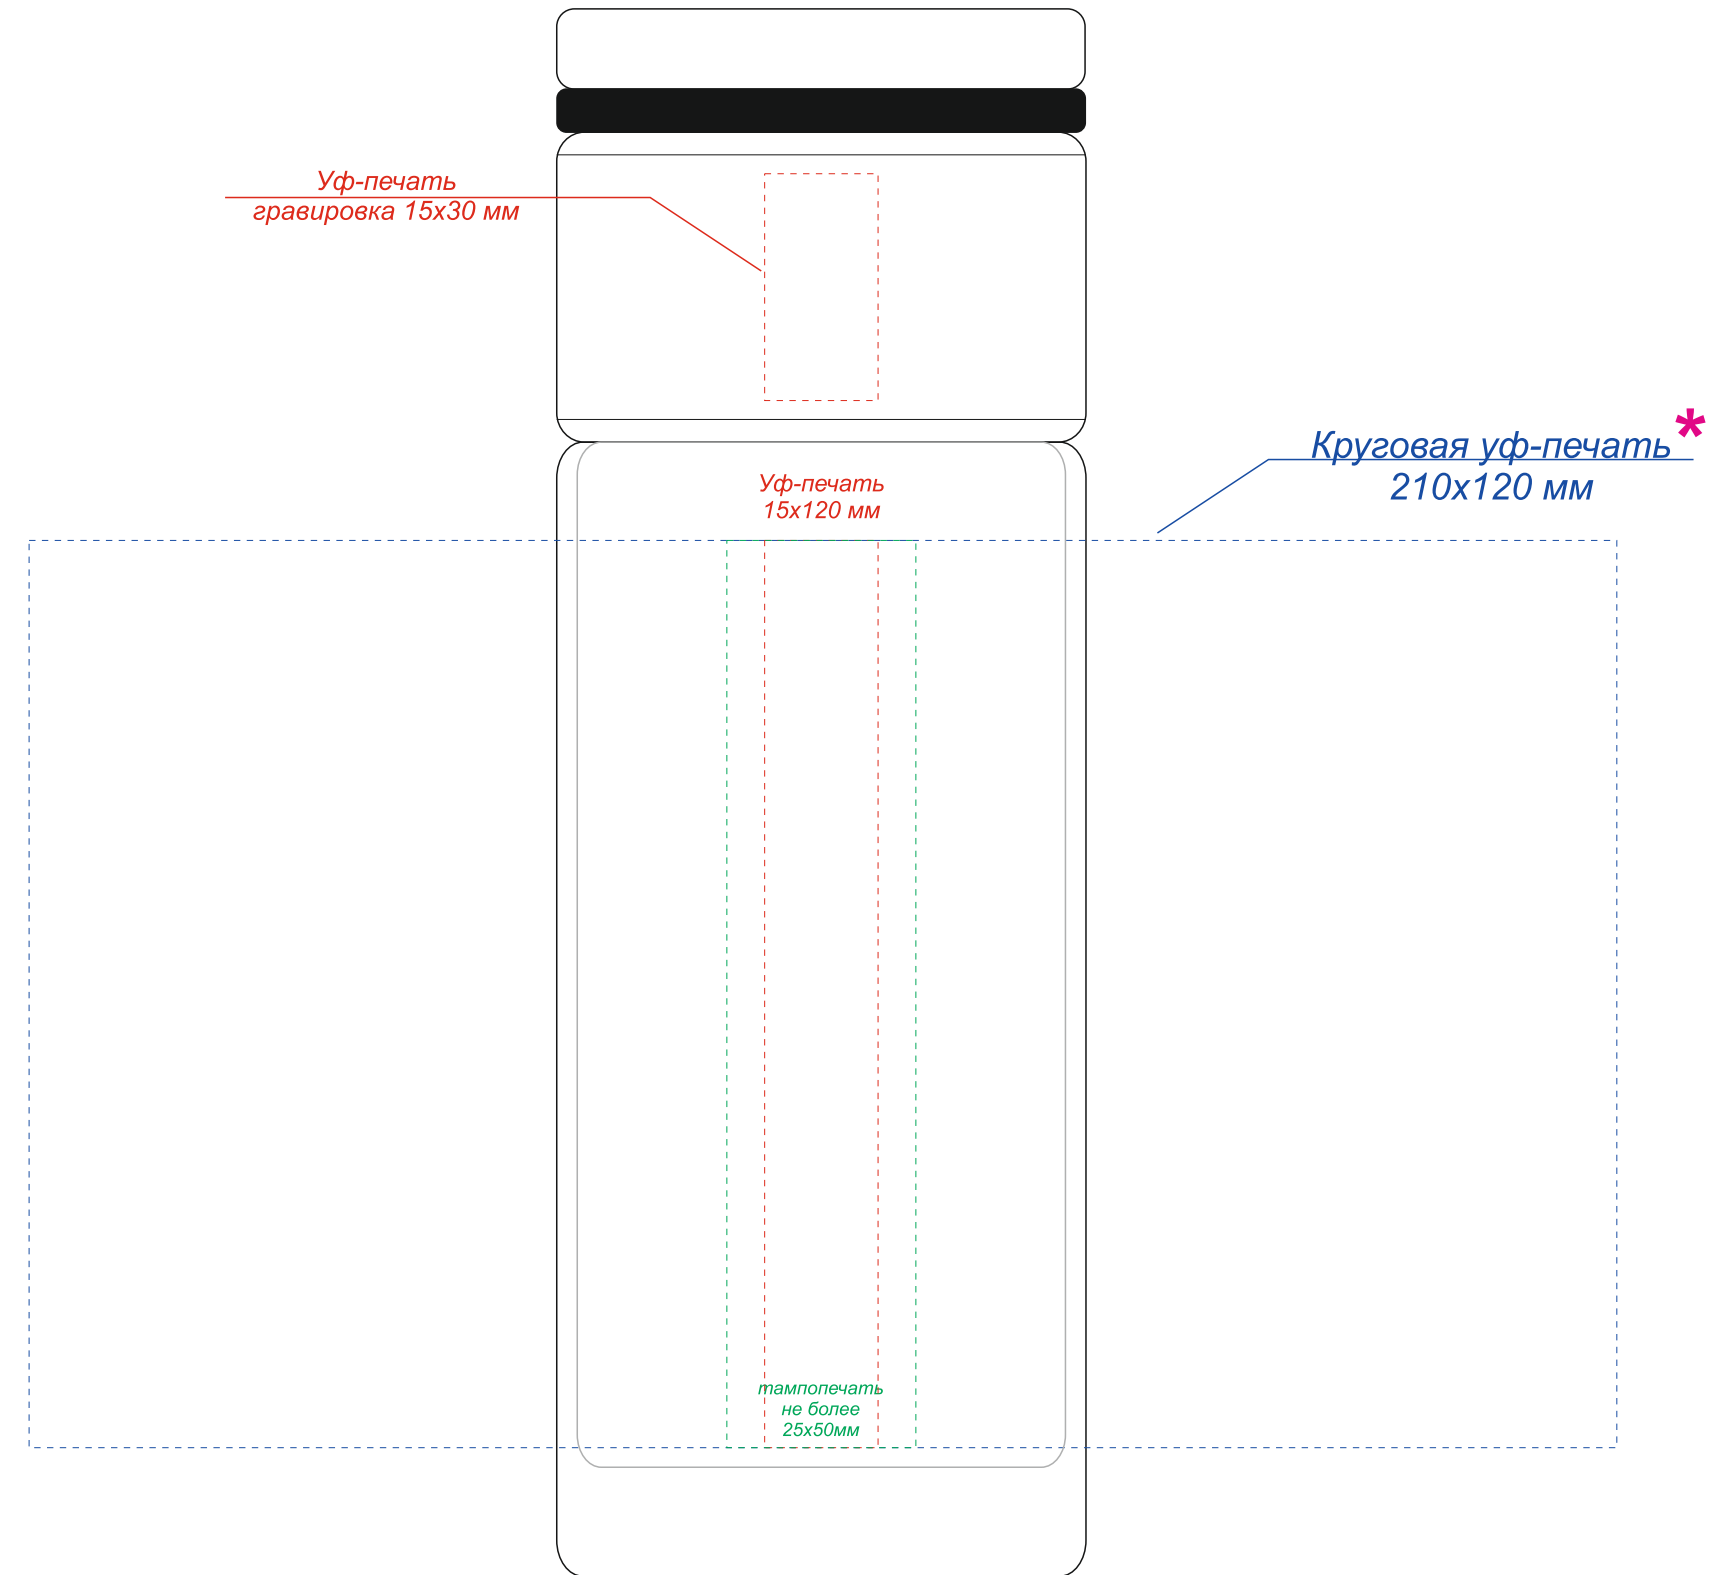

Арт. 14013
Бутылка для чая SABI со светодиодным дисплеем

*Круговая УФ-печать встык не осуществляется